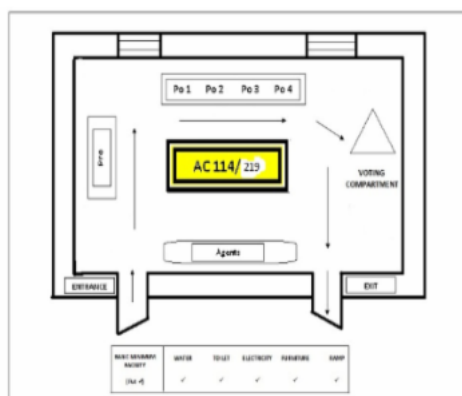

নির্বাচক নিবন্ধন আধিকারিকের স্বাক্ষর

Nazri Naksha

Google Map View

Polling Station Building Front View

Polling Station Front View

Cad View

Key MAP View

বিধানসভা নির্বাচনক্ষেত্রের নং, নাম : 114-দমদম
ভাগ নং, নাম : 1-পূর্ব সিঁথি বাই লেন (অংশ)