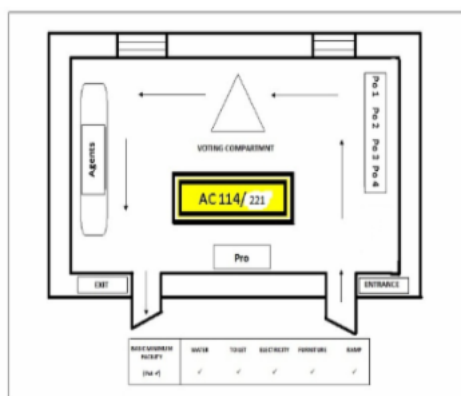

নির্বাচক নিবন্ধন আধিকারিকের স্বাক্ষর

Nazri Naksha

Google Map View

Polling Station Building Front View

Polling Station Front View

Cad View

Key MAP View

1 নাম : সুদর্শন ঘোষ পিতার নাম: মণিমোহন ঘোষ বাড়ির নং : n0265 বয়স : 28 লিঙ্গ : পুরুষ	RXC1773423 ফটো উপলব্ধ	2 নাম : পূজা ঘোষ স্বামীর নাম: রাজু ঘোষ বাড়ির নং : n0283 বয়স : 28 লিঙ্গ : মহিলা	RXC1814128 ফটো উপলব্ধ	3 নাম : মনোজ সাউ পিতার নাম: ঈশ্বর সাউ বাড়ির নং : n0002 বয়স : 56 লিঙ্গ : পুরুষ	RXC0835439 ফটো উপলব্ধ
4 নাম : সূপ্রিয়া সাউ পিতার নাম: মনোজ সাউ বাড়ির নং : n0002 বয়স : 30 লিঙ্গ : মহিলা	RXC1541903 ফটো উপলব্ধ	5 নাম : রীনা চক্রবর্তী স্বামীর নাম: মানিক চক্রবর্তী বাড়ির নং : 2/9 বয়স : 66 লিঙ্গ : মহিলা	KTF1241603 ফটো উপলব্ধ	6 নাম : মানস চক্রবর্তী পিতার নাম: মানিকলাল চক্রবর্তী বাড়ির নং : 2/9 বয়স : 47 লিঙ্গ : পুরুষ	KTF4168233 ফটো উপলব্ধ
7 নাম : কৃষ্ণা দাস পিতার নাম: গনেশ চন্দ্র দাস বাড়ির নং : 2/9 বয়স : 46 লিঙ্গ : মহিলা	KTF4121976 ফটো উপলব্ধ	8 নাম : তারক সাউ পিতার নাম: ছোটেলাল সাউ বাড়ির নং : 2/9 বয়স : 29 লিঙ্গ : পুরুষ	RXC1542018 ফটো উপলব্ধ	9 নাম : সুদীপ্ত বসু পিতার নাম: সুভাষ চন্দ্র বসু বাড়ির নং : 21 বয়স : 38 লিঙ্গ : পুরুষ	KTF4644068 ফটো উপলব্ধ
Q 10 নাম : নিভা দত্ত স্বামীর নাম: শ্যামসুন্দর দত্ত বাড়ির নং : 21 বয়স : 59 লিঙ্গ : মহিলা	RXC1707884 ফটো উপলব্ধ	11 নাম : গুণ্ডম দত্ত বনিক মায়ের নাম: নিভা দত্ত বনিক বাড়ির নং : 21 বয়স : 30 লিঙ্গ : পুরুষ	RXC1373547 ফটো উপলব্ধ	12 নাম : বিনীত আগরওয়াল পিতার নাম: কৃষ্ণ লাল আগরওয়াল বাড়ির নং : 23 বয়স : 51 লিঙ্গ : পুরুষ	RXC2229524 ফটো উপলব্ধ
13 নাম : অনিন্দ্য বিশ্বাস পিতার নাম: অলোক কুমার বিশ্বাস বাড়ির নং : 23 বয়স : 46 লিঙ্গ : পুরুষ	GNY1704626 ফটো উপলব্ধ	14 নাম : তাপসী ভগত অন্যান্য: রাজু অধিকারী বাড়ির নং : 41 বয়স : 54 লিঙ্গ : মহিলা	SY1597533 ফটো উপলব্ধ	15 নাম : নিরাকার বেহেরা পিতার নাম: হুদানন্দ বেহেরা বাড়ির নং : 67 বয়স : 67 লিঙ্গ : পুরুষ	KTF1241793 ফটো উপলব্ধ
16 নাম : অন্নপূর্ণা বেহেরা স্বামীর নাম: নিরাকার বেহেরা বাড়ির নং : 67 বয়স : 61 লিঙ্গ : মহিলা	KTF1241785 ফটো উপলব্ধ	17 নাম : বিনীতা স্বামীর নাম: বিনীত আগরওয়াল বাড়ির নং : এনক্লেভ বিল্ডিং 23 বয়স : 42 লিঙ্গ : মহিলা	RXC2271518 ফটো উপলব্ধ	18 নাম : অজয় কুমার বেহেরা পিতার নাম: নিরাকার বেহেরা বাড়ির নং : 67 বয়স : 37 লিঙ্গ : পুরুষ	KTF4644050 ফটো উপলব্ধ
Q 19 নাম : তপন কুমার গাঙ্গুলি পিতার নাম: নিতাই চন্দ্র পাল বাড়ির নং : 67 বয়স : 39 লিঙ্গ : পুরুষ	KTF4729067 ফটো উপলব্ধ	20 নাম : স্বপন মন্ডল পিতার নাম: হেমন্ত মন্ডল বাড়ির নং : 67 বয়স : 66 লিঙ্গ : পুরুষ	KTF1241801 ফটো উপলব্ধ	21 নাম : গায়ত্রী মন্ডল স্বামীর নাম: স্বপন মন্ডল বাড়ির নং : 67 বয়স : 61 লিঙ্গ : মহিলা	KTF1241819 ফটো উপলব্ধ
Q 22 নাম : শ্যামল পাল পিতার নাম: নিতাই চন্দ্র পাল বাড়ির নং : 67 বয়স : 61 লিঙ্গ : পুরুষ	KTF1241751 ফটো উপলব্ধ	23 নাম : চন্দ্রাবতী পাল স্বামীর নাম: শ্যামল পাল বাড়ির নং : 67 বয়স : 54 লিঙ্গ : মহিলা	KTF1241769 ফটো উপলব্ধ	24 নাম : কৃষ্ণা পাল স্বামীর নাম: রবি পাল বাড়ির নং : 67 বয়স : 53 লিঙ্গ : মহিলা	KTF4653770 ফটো উপলব্ধ
25 নাম : শানু পাল পিতার নাম: শ্যামল পাল বাড়ির নং : 67 বয়স : 30 লিঙ্গ : পুরুষ	RXC1541960 ফটো উপলব্ধ	26 নাম : নিতাই চন্দ্র পাল পিতার নাম: নিতাই চন্দ্র পাল বাড়ির নং : 67 বয়স : 71 লিঙ্গ : পুরুষ	WB/20/137/768725 ফটো উপলব্ধ	27 নাম : অনিতা পাল স্বামীর নাম: নিতাই চন্দ্র পাল বাড়ির নং : 67 বয়স : 69 লিঙ্গ : মহিলা	WB/20/137/768726 ফটো উপলব্ধ
28 নাম : রবি পাল পিতার নাম: নিতাই চন্দ্র পাল বাড়ির নং : 67 বয়স : 57 লিঙ্গ : পুরুষ	KTF1241777 ফটো উপলব্ধ	29 নাম : অজিতা সাধুখা স্বামীর নাম: অরুণ সাধুখা বাড়ির নং : 68/5 বয়স : 78 লিঙ্গ : মহিলা	KTF1241884 ফটো উপলব্ধ	30 নাম : মিনতি ঘোষ স্বামীর নাম: তরুণ ঘোষ বাড়ির নং : 69 বয়স : 78 লিঙ্গ : মহিলা	KTF1241900 ফটো উপলব্ধ