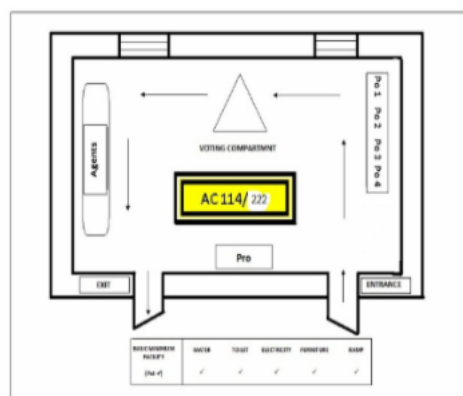

নির্বাচক নিবন্ধন আধিকারিকের স্বাক্ষর

Nazri Naksha

Google Map View

Polling Station Building Front View

Polling Station Front View

Cad View

Key MAP View

1 নাম : শ্রাবণী চক্রবর্তী পিতার নাম: গিরিজা ভূষণ চক্রবর্তী বাড়ির নং : n1826 বয়স : 56 লিঙ্গ : মহিলা	RXC1938588 ফটো উপলব্ধ	2 নাম : অভিজিৎ চ্যাটার্জী পিতার নাম: অধীর কুমার চ্যাটার্জী বাড়ির নং : n0044 বয়স : 37 লিঙ্গ : পুরুষ	RXC0452102 ফটো উপলব্ধ	3 নাম : সনৎ কুমার দাস পিতার নাম: গৌরপদ দাস বাড়ির নং : n0005 বয়স : 67 লিঙ্গ : পুরুষ	RXC0835637 ফটো উপলব্ধ
4 নাম : সোমা রায় পিতার নাম: ভানু গোপাল রায় বাড়ির নং : 1/116 বয়স : 46 লিঙ্গ : মহিলা	KTF2772556 ফটো উপলব্ধ	5 নাম : সৈকত রায় পিতার নাম: নরেশ চন্দ্র রায় বাড়ির নং : 1/116 বয়স : 41 লিঙ্গ : পুরুষ	KTF4170015 ফটো উপলব্ধ	6 নাম : মৌমিতা রায় পিতার নাম: নরেশচন্দ্র রায় বাড়ির নং : 1/116 বয়স : 37 লিঙ্গ : মহিলা	RXC0835595 ফটো উপলব্ধ
7 নাম : আশোক কুমার দত্ত পিতার নাম: রমানাথ দত্ত বাড়ির নং : 21 বয়স : 63 লিঙ্গ : পুরুষ	HCL1486752 ফটো উপলব্ধ	8 নাম : মানু ঘোষ স্বামীর নাম: গোপাল ঘোষ বাড়ির নং : 21 বয়স : 53 লিঙ্গ : মহিলা	RXC0691394 ফটো উপলব্ধ	9 নাম : মোনমী ঘোষ মায়ের নাম: মানু ঘোষ বাড়ির নং : 21 পি.এস.এনক্রেড বয়স : 27 লিঙ্গ : মহিলা	RXC2274322 ফটো উপলব্ধ
10 নাম : অরিন্দম ঘোষ মায়ের নাম: মানু ঘোষ বাড়ির নং : 21 পি.এস.এনক্রেড বয়স : 21 লিঙ্গ : পুরুষ	RXC2274363 ফটো উপলব্ধ	11 নাম : অনির্বান পাত্র মায়ের নাম: চায়না পাত্র বাড়ির নং : 21 বয়স : 25 লিঙ্গ : পুরুষ	RXC1852920 ফটো উপলব্ধ	12 নাম : ইলা রায়(দত্ত) স্বামীর নাম: অশোক কুমার দত্ত বাড়ির নং : 21 বয়স : 58 লিঙ্গ : মহিলা	RXC1707934 ফটো উপলব্ধ
13 নাম : সুস্মিতা দাস স্বামীর নাম: অভিজিৎ দাস বাড়ির নং : 22 বয়স : 38 লিঙ্গ : মহিলা	RXC2007193 ফটো উপলব্ধ	14 নাম : শ্রীশ্রীধর ঘোষ পিতার নাম: নিবারণ চন্দ্র ঘোষ বাড়ির নং : 25/1 বয়স : 71 লিঙ্গ : পুরুষ	KTF4170759 ফটো উপলব্ধ	15 নাম : তৃপ্তি ঘোষ স্বামীর নাম: সৃষ্টিধর ঘোষ বাড়ির নং : 25/1 বয়স : 60 লিঙ্গ : মহিলা	KTF4170742 ফটো উপলব্ধ
16 নাম : তাপস ঘোষ পিতার নাম: সৃষ্টিধর ঘোষ বাড়ির নং : 25/1 বয়স : 38 লিঙ্গ : পুরুষ	KTF4644357 ফটো উপলব্ধ	17 নাম : রুবি ঘোষ পিতার নাম: সৃষ্টিধর ঘোষ বাড়ির নং : 25/1 বয়স : 35 লিঙ্গ : মহিলা	RXC0835645 ফটো উপলব্ধ	18 নাম : রাজু চন্দ্র ভূষণ কুমার পিতার নাম: রাজেন্দ্র প্রসাদ মন্ডল বাড়ির নং : 37/4 বয়স : 51 লিঙ্গ : পুরুষ	KTF3665304 ফটো উপলব্ধ
19 নাম : অমিত বিশ্বাস পিতার নাম: কমল বিশ্বাস বাড়ির নং : 41 বয়স : 25 লিঙ্গ : পুরুষ	RXC1843291 ফটো উপলব্ধ	20 নাম : অর্চনা দাস অন্যান্য: ঋতুপর্ণা দাস বাড়ির নং : 44 বয়স : 55 লিঙ্গ : মহিলা	RXC2074664 ফটো উপলব্ধ	21 নাম : সৌরভ ঘোষ রায় পিতার নাম: সুশান্ত ঘোষ রায় বাড়ির নং : 46 বয়স : 26 লিঙ্গ : পুরুষ	RXC2007151 ফটো উপলব্ধ
22 নাম : মলিনা মজুমদার স্বামীর নাম: প্রদীপ কুমার মজুমদার বাড়ির নং : 55/26/2 বয়স : 61 লিঙ্গ : মহিলা	KTF0265074 ফটো উপলব্ধ	23 নাম : রবিনা পাল পিতার নাম: রবি পাল বাড়ির নং : 67 বয়স : 26 লিঙ্গ : মহিলা	RXC1841394 ফটো উপলব্ধ	24 নাম : পলি দাস স্বামীর নাম: সনৎ কুমার দাস বাড়ির নং : 68/1 বয়স : 56 লিঙ্গ : মহিলা	RXC1415660 ফটো উপলব্ধ
25 নাম : পৌলমী দাস পিতার নাম: সনৎ কুমার দাস বাড়ির নং : 68/1 বয়স : 35 লিঙ্গ : মহিলা	RXC0835686 ফটো উপলব্ধ	26 নাম : বাসুদেব বনিক পিতার নাম: রমনী বনিক বাড়ির নং : 68/2 বয়স : 76 লিঙ্গ : পুরুষ	RQL2149375 ফটো উপলব্ধ	27 নাম : মলিনা বনিক স্বামীর নাম: বাসুদেব বনিক বাড়ির নং : 68/2 বয়স : 69 লিঙ্গ : মহিলা	FNB1822055 ফটো উপলব্ধ
28 নাম : দেবশীষ বনিক পিতার নাম: বাসুদেব বনিক বাড়ির নং : 68/2 বয়স : 44 লিঙ্গ : পুরুষ	FNB2149094 ফটো উপলব্ধ	29 নাম : দেবশ্রী বনিক পিতার নাম: বাসুদেব বনিক বাড়ির নং : 68/2 বয়স : 33 লিঙ্গ : মহিলা	RXC0987917 ফটো উপলব্ধ	30 নাম : কনকরঞ্জন চক্রবর্তী পিতার নাম: সতীন্দ্র মোহন চক্রবর্তী বাড়ির নং : 68/4 বয়স : 75 লিঙ্গ : পুরুষ	KTF1246024 ফটো উপলব্ধ