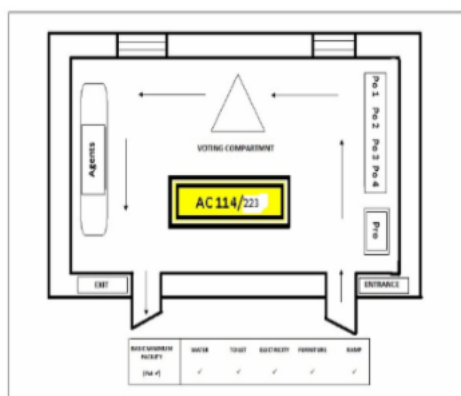

নির্বাচক নিবন্ধন আধিকারিকের স্বাক্ষর

Nazri Naksha

Google Map View

Polling Station Building Front View

Polling Station Front View

Cad View

Key MAP View

1 নাম : সমৃদ্ধি আচার্য্য পিতার নাম: শান্তি রঞ্জন আচার্য্য বাড়ির নং : n0132 বয়স : 31 লিঙ্গ : মহিলা	RXC1243104 ফটো উপলব্ধ	2 নাম : সুরভ মুখার্জী পিতার নাম: ভবতোষ মুখার্জী বাড়ির নং : n0283 বয়স : 67 লিঙ্গ : পুরুষ	RXC1708221 ফটো উপলব্ধ	3 নাম : বুবাই সর্দার পিতার নাম: স্বপন সর্দার বাড়ির নং : n0327 বয়স : 28 লিঙ্গ : পুরুষ	RXC1827302 ফটো উপলব্ধ
4 নাম : সমীর কুমার সরকার পিতার নাম: রমেশ চন্দ্র সরকার বাড়ির নং : n0090 বয়স : 73 লিঙ্গ : পুরুষ	KTF0470013 ফটো উপলব্ধ	5 নাম : তরুণ শীল পিতার নাম: নগেন্দ্র শীল বাড়ির নং : n0081 বয়স : 78 লিঙ্গ : পুরুষ	WB/20/137/786161 ফটো উপলব্ধ	6 নাম : অনিরুদ্ধ চক্রবর্তী পিতার নাম: অজিত চক্রবর্তী বাড়ির নং : 1 বয়স : 60 লিঙ্গ : পুরুষ	KTF1265289 ফটো উপলব্ধ
7 নাম : লোপামুদ্রা চক্রবর্তী স্বামীর নাম: অনিরুদ্ধ চক্রবর্তী বাড়ির নং : 1 বয়স : 55 লিঙ্গ : মহিলা	KTF1265297 ফটো উপলব্ধ	8 নাম : সীমা চক্রবর্তী স্বামীর নাম: অম্বরীশ চক্রবর্তী বাড়ির নং : 1 বয়স : 60 লিঙ্গ : মহিলা	RXC0691543 ফটো উপলব্ধ	9 নাম : অডিষেক চক্রবর্তী পিতার নাম: অনিরুদ্ধ চক্রবর্তী বাড়ির নং : 1 বয়স : 30 লিঙ্গ : পুরুষ	RXC1542273 ফটো উপলব্ধ
10 নাম : সৃজা চক্রবর্তী পিতার নাম: অম্বরীশ চক্রবর্তী বাড়ির নং : 01 বয়স : 24 লিঙ্গ : মহিলা	RXC2007557 ফটো উপলব্ধ	11 নাম : রতিন্দ্র সাহা পিতার নাম: বিপিন বিহারী সাহা বাড়ির নং : 1/1/1/1 বয়স : 85 লিঙ্গ : পুরুষ	KTF1265347 ফটো উপলব্ধ	12 নাম : যোগমায়া সাহা স্বামীর নাম: রতিন্দ্র সাহা বাড়ির নং : 1/1/1/1 বয়স : 75 লিঙ্গ : মহিলা	KTF1265354 ফটো উপলব্ধ
13 নাম : অপর্ণা সাহা(কর) স্বামীর নাম: রজত কুমার কর বাড়ির নং : 1/1/1/1 বয়স : 53 লিঙ্গ : মহিলা	RXC1792837 ফটো উপলব্ধ	14 নাম : সুরজিৎ সাহা পিতার নাম: অমৃতলাল সাহা বাড়ির নং : 1/1A বয়স : 49 লিঙ্গ : পুরুষ	KTF2290724 ফটো উপলব্ধ	15 নাম : সোনালী সাহা পিতার নাম: অমৃতলাল সাহা বাড়ির নং : 1/1A বয়স : 43 লিঙ্গ : মহিলা	KTF3676517 ফটো উপলব্ধ
16 নাম : নীলমনি সূত্রধর পিতার নাম: বৈষ্ণব সূত্রধর বাড়ির নং : 2 বয়স : 82 লিঙ্গ : পুরুষ	KTF2771244 ফটো উপলব্ধ	17 নাম : প্রবীর সূত্রধর পিতার নাম: নীলমনি সূত্রধর বাড়ির নং : 2 বয়স : 43 লিঙ্গ : পুরুষ	KTF3676541 ফটো উপলব্ধ	18 নাম : দেবলীনা মুখার্জী স্বামীর নাম: অশোক মুখার্জী বাড়ির নং : 2/1 বয়স : 60 লিঙ্গ : মহিলা	KTF1265628 ফটো উপলব্ধ
19 নাম : অরিন্দ্র মুখার্জী পিতার নাম: অশোক মুখার্জী বাড়ির নং : 2/1 বয়স : 34 লিঙ্গ : পুরুষ	RXC1122142 ফটো উপলব্ধ	20 নাম : তমালিকা আচার্য্য পিতার নাম: শান্তি রঞ্জন আচার্য্য বাড়ির নং : 4 বয়স : 40 লিঙ্গ : মহিলা	RXC0691576 ফটো উপলব্ধ	21 নাম : লোপামুদ্রা আচার্য্য পিতার নাম: শান্তিরঞ্জন আচার্য্য বাড়ির নং : 4 বয়স : 37 লিঙ্গ : মহিলা	RXC0691600 ফটো উপলব্ধ
22 নাম : মহুয়া ভড় পিতার নাম: উদয় চাঁদ ভড় বাড়ির নং : 4 বয়স : 47 লিঙ্গ : মহিলা	RXC0836684 ফটো উপলব্ধ	23 নাম : মৌসুমী ভড় পিতার নাম: উদয় চাঁদ ভড় বাড়ির নং : 4 বয়স : 46 লিঙ্গ : মহিলা	RXC0836676 ফটো উপলব্ধ	24 নাম : স্বর্নলতা ভট্টাচার্য্য স্বামীর নাম: পতিত পাবন ভট্টাচার্য্য বাড়ির নং : 4 বয়স : 79 লিঙ্গ : মহিলা	KTF2290807 ফটো উপলব্ধ
25 নাম : করবী চ্যাটার্জী স্বামীর নাম: গৌতম চ্যাটার্জী বাড়ির নং : 4 বয়স : 60 লিঙ্গ : মহিলা	KTF4576385 ফটো উপলব্ধ	26 নাম : তুহিন শুভ্র চ্যাটার্জী পিতার নাম: গৌতম চ্যাটার্জী বাড়ির নং : 4 বয়স : 42 লিঙ্গ : পুরুষ	KTF4170866 ফটো উপলব্ধ	27 নাম : গৌতম চট্টোপাধ্যায় পিতার নাম: বিশ্বনাথ চ্যাটার্জী বাড়ির নং : 4 বয়স : 67 লিঙ্গ : পুরুষ	KTF4576377 ফটো উপলব্ধ
28 নাম : চয়নিকা চট্টোপাধ্যায় স্বামীর নাম: তুহিন শুভ্র চট্টোপাধ্যায় বাড়ির নং : 4 বয়স : 40 লিঙ্গ : মহিলা	RXC1708254 ফটো উপলব্ধ	29 নাম : শেফালী দাস স্বামীর নাম: প্রভাত কুমার দাস বাড়ির নং : 4 বয়স : 54 লিঙ্গ : মহিলা	RXC0988014 ফটো উপলব্ধ	30 নাম : সৌম্যজিৎ দাস পিতার নাম: প্রভাত কুমার দাস বাড়ির নং : 4 বয়স : 34 লিঙ্গ : পুরুষ	RXC0835983 ফটো উপলব্ধ