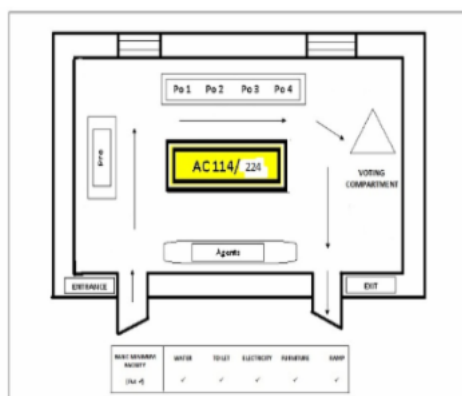

নির্বাচক নিবন্ধন আধিকারিকের স্বাক্ষর

Nazri Naksha

Google Map View

Polling Station Building Front View

Polling Station Front View

Cad View

Key MAP View

বিধানসভা নির্বাচনকেন্দ্রের নং, নাম : 114-দমদম  
ভাগ নং, নাম : 1-পূর্ব সিংহি বাই লেন ঘুঘুডাঙ্গা