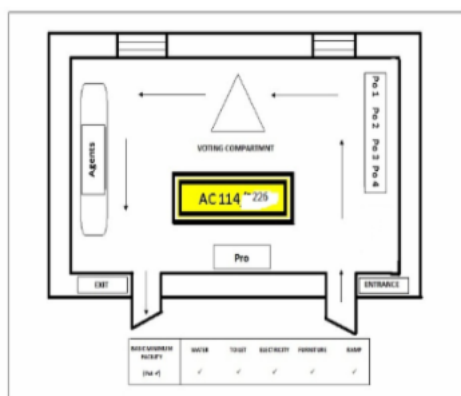

নির্বাচক নিবন্ধন আধিকারিকের স্বাক্ষর

Nazri Naksha

Google Map View

Polling Station Building Front View

Polling Station Front View

Cad View

Key MAP View

বিধানসভা নির্বাচনকেন্দ্রের নং, নাম : 114-দমদম
ভাগ নং, নাম : 1-পূর্ব সিংহি রোড(শান্তা লাল রোড)