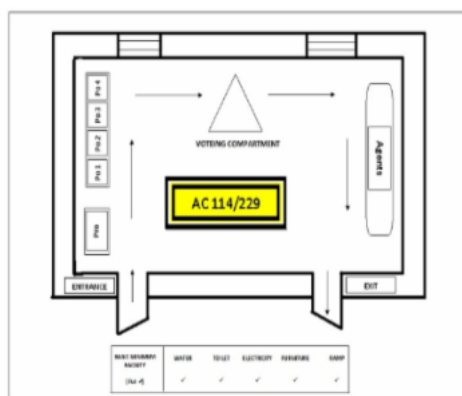

নির্বাচক নিবন্ধন আধিকারিকের স্বাক্ষর

Nazri Naksha

Google Map View

Polling Station Building Front View

Polling Station Front View

Cad View

Key MAP View

বিধানসভা নির্বাচনক্ষেত্রের নং, নাম : 114-দমদম
ভাগ নং, নাম : 1-ইস্টার্ন বাইলেন আংশিক(1.56 থেকে 379 পর্যন্ত)