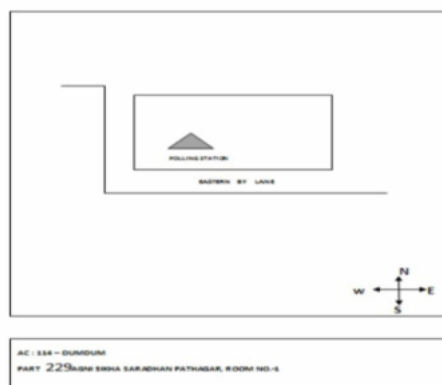

নির্বাচক নিবন্ধন আধিকারিকের স্বাক্ষর

Nazri Naksha

Google Map View

Polling Station Building Front View

Polling Station Front View

Cad View

Key MAP View

বিধানসভা নির্বাচনক্ষেত্রের নং, নাম : 114-দমদম
ভাগ নং, নাম : 1-ইস্টার্ন বাইলেন আংশিক(1.56 থেকে 379 পর্যন্ত)