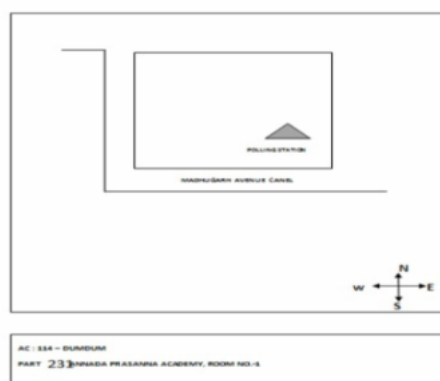

নির্বাচক নিবন্ধন আধিকারিকের স্বাক্ষর

Nazri Naksha

Google Map View

Polling Station Building Front View

Polling Station Front View

Cad View

Key MAP View

1 নাম : বিলম্বেন্দু বসু পিতার নাম : চুনীলাল চৌধুরী বাড়ির নং : n0180 বয়স : 59 লিঙ্গ : পুরুষ	KTF4178562 ফটো উপলব্ধ	2 নাম : সুজিত দাস পিতার নাম : প্রফুল্ল কুমার দাস বাড়ির নং : n0180 বয়স : 49 লিঙ্গ : পুরুষ	WB/20/138/837203 ফটো উপলব্ধ	3 নাম : মৃত্যঞ্জয় ঘোষ পিতার নাম : অর্জুন ঘোষ বাড়ির নং : n0263 বয়স : 60 লিঙ্গ : পুরুষ	RXC1244334 ফটো উপলব্ধ
4 নাম : শান্তি দেবী হরিজন স্বামীর নাম : রামসাঁউ হরিজন বাড়ির নং : n0173 বয়স : 92 লিঙ্গ : মহিলা	KTF4178661 ফটো উপলব্ধ	5 নাম : বিশ্বনাথ হরিজন পিতার নাম : রামসাঁউ হরিজন বাড়ির নং : n0175 বয়স : 57 লিঙ্গ : পুরুষ	KTF4178679 ফটো উপলব্ধ	6 নাম : বলবীর হরিজন পিতার নাম : রামসাঁউ হরিজন বাড়ির নং : n0176 বয়স : 48 লিঙ্গ : পুরুষ	KTF4178695 ফটো উপলব্ধ
7 নাম : সত্যেন্দ্র মিত্রী পিতার নাম : অতুল চন্দ্র মিত্রী বাড়ির নং : n0188 বয়স : 49 লিঙ্গ : পুরুষ	KTF4178638 ফটো উপলব্ধ	8 নাম : অনন্য মিত্রী পিতার নাম : সত্যেন্দ্র মিত্রী বাড়ির নং : 526/এ বয়স : 20 লিঙ্গ : মহিলা	RXC2265973 ফটো উপলব্ধ	9 নাম : বিভা মিত্রী স্বামীর নাম : সত্যেন্দ্র মিত্রী বাড়ির নং : n0189 বয়স : 46 লিঙ্গ : মহিলা	KTF4178646 ফটো উপলব্ধ
10 নাম : সন্যাসী ঘোষ পিতার নাম : পাট্টগোপাল ঘোষ বাড়ির নং : 2/14 বয়স : 58 লিঙ্গ : পুরুষ	KTF1226471 ফটো উপলব্ধ	11 নাম : তানিয়া ভট্টাচার্য্য স্বামীর নাম : সোহং ভট্টাচার্য্য বাড়ির নং : 3 বয়স : 37 লিঙ্গ : মহিলা	RXC1544113 ফটো উপলব্ধ	12 নাম : অরুণ কুমার দাস পিতার নাম : বসেন্দ্র লাল দাস বাড়ির নং : 22/এ বয়স : 51 লিঙ্গ : পুরুষ	BWC4084661 ফটো উপলব্ধ
13 নাম : বানী দাস স্বামীর নাম : অরুণ কুমার দাস বাড়ির নং : 22/1 বয়স : 52 লিঙ্গ : মহিলা	XVM1018902 ফটো উপলব্ধ	14 নাম : অর্নব দাস পিতার নাম : অরুণ কুমার দাস বাড়ির নং : 22/1 বয়স : 24 লিঙ্গ : পুরুষ	RXC2156651 ফটো উপলব্ধ	15 নাম : দেবাশিস মুখার্জী পিতার নাম : নিমাই মুখার্জী বাড়ির নং : 22/1 বয়স : 58 লিঙ্গ : পুরুষ	KTF1225614 ফটো উপলব্ধ
16 নাম : সুভাশীষ মুখার্জী পিতার নাম : নিমাই মুখার্জী বাড়ির নং : 22/1 বয়স : 57 লিঙ্গ : পুরুষ	KTF1225630 ফটো উপলব্ধ	17 নাম : মিঠু মুখার্জী স্বামীর নাম : দেবাশীষ মুখার্জী বাড়ির নং : 22/1 বয়স : 52 লিঙ্গ : মহিলা	KTF1225622 ফটো উপলব্ধ	18 নাম : দীপ শঙ্কর মুখার্জী পিতার নাম : দেবাশীষ মুখার্জী বাড়ির নং : 22/1 বয়স : 34 লিঙ্গ : পুরুষ	RXC1109297 ফটো উপলব্ধ
19 নাম : বনানী মুখোপাধ্যায় স্বামীর নাম : শুভাশীষ মুখোপাধ্যায় বাড়ির নং : 22/1 বয়স : 45 লিঙ্গ : মহিলা	KTF4178711 ফটো উপলব্ধ	20 নাম : চিরঞ্জিৎ সর্দার পিতার নাম : দুর্গাপদ সর্দার বাড়ির নং : 39A বয়স : 35 লিঙ্গ : পুরুষ	RXC2005353 ফটো উপলব্ধ	21 নাম : পিকি সর্দার স্বামীর নাম : সঞ্জীব সর্দার বাড়ির নং : 39/A বয়স : 40 লিঙ্গ : মহিলা	RXC1376060 ফটো উপলব্ধ
22 নাম : সৌরভ সরদার পিতার নাম : সঞ্জিব সরদার বাড়ির নং : 39/এ বয়স : 25 লিঙ্গ : পুরুষ	RXC2004984 ফটো উপলব্ধ	23 নাম : বিষ্ণুপ্রিয়া ঘোষ স্বামীর নাম : দুর্গাপদ ঘোষ বাড়ির নং : 39/B বয়স : 67 লিঙ্গ : মহিলা	RXC1909506 ফটো উপলব্ধ	24 নাম : রঞ্জিত ঘোষ পিতার নাম : দুর্গাপদ ঘোষ বাড়ির নং : 39/B বয়স : 50 লিঙ্গ : পুরুষ	RXC0992636 ফটো উপলব্ধ
25 নাম : মৌসুমী ঘোষ পিতার নাম : কালিপদ ঘোষ বাড়ির নং : 39/বী বয়স : 35 লিঙ্গ : মহিলা	HCT2729721 ফটো উপলব্ধ	26 নাম : অমৃতা মন্ডল পিতার নাম : বঙ্কিম চন্দ্র মন্ডল বাড়ির নং : 70 বয়স : 27 লিঙ্গ : মহিলা	RXC1830603 ফটো উপলব্ধ	27 নাম : বঙ্কিম চন্দ্র মন্ডল পিতার নাম : হীরালাল মন্ডল বাড়ির নং : ৭০/এ বয়স : 63 লিঙ্গ : পুরুষ	KTF4581922 ফটো উপলব্ধ
28 নাম : উমা মন্ডল স্বামীর নাম : বঙ্কিম চন্দ্র মন্ডল বাড়ির নং : ৭০/এ বয়স : 54 লিঙ্গ : মহিলা	KTF4178737 ফটো উপলব্ধ	29 নাম : দলবীর হরিজন পিতার নাম : রামসাঁউ হরিজন বাড়ির নং : 91/2 বয়স : 52 লিঙ্গ : পুরুষ	KTF4178687 ফটো উপলব্ধ	30 নাম : দিলীপ দাস পিতার নাম : দুর্গাপদ দাস বাড়ির নং : 94 বয়স : 56 লিঙ্গ : পুরুষ	WB/20/137/756445 ফটো উপলব্ধ