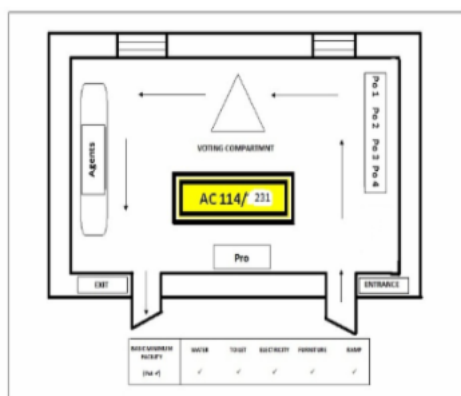

নির্বাচক নিবন্ধন আধিকারিকের স্বাক্ষর

Nazri Naksha

Google Map View

Polling Station Building Front View

Polling Station Front View

Cad View

Key MAP View

1 নাম : বিলম্বেন্দু বসু পিতার নাম : চুনীলাল চৌধুরী বাড়ির নং : n0180 বয়স : 59 লিঙ্গ : পুরুষ	KTF4178562 ফটো উপলব্ধ	2 নাম : সুজিত দাস পিতার নাম : প্রফুল্ল কুমার দাস বাড়ির নং : n0180 বয়স : 49 লিঙ্গ : পুরুষ	WB/20/138/837203 ফটো উপলব্ধ	3 নাম : মৃত্যঞ্জয় ঘোষ পিতার নাম : অর্জুন ঘোষ বাড়ির নং : n0263 বয়স : 60 লিঙ্গ : পুরুষ	RXC1244334 ফটো উপলব্ধ
4 নাম : শান্তি দেবী হরিজন স্বামীর নাম : রামসাঁউ হরিজন বাড়ির নং : n0173 বয়স : 92 লিঙ্গ : মহিলা	KTF4178661 ফটো উপলব্ধ	5 নাম : বিশ্বনাথ হরিজন পিতার নাম : রামসাঁউ হরিজন বাড়ির নং : n0175 বয়স : 57 লিঙ্গ : পুরুষ	KTF4178679 ফটো উপলব্ধ	6 নাম : বলবীর হরিজন পিতার নাম : রামসাঁউ হরিজন বাড়ির নং : n0176 বয়স : 48 লিঙ্গ : পুরুষ	KTF4178695 ফটো উপলব্ধ
7 নাম : সত্যেন্দ্র মিত্রী পিতার নাম : অতুল চন্দ্র মিত্রী বাড়ির নং : n0188 বয়স : 49 লিঙ্গ : পুরুষ	KTF4178638 ফটো উপলব্ধ	8 নাম : অনন্য মিত্রী পিতার নাম : সত্যেন্দ্র মিত্রী বাড়ির নং : 526/এ বয়স : 20 লিঙ্গ : মহিলা	RXC2265973 ফটো উপলব্ধ	9 নাম : বিভা মিত্রী স্বামীর নাম : সত্যেন্দ্র মিত্রী বাড়ির নং : n0189 বয়স : 46 লিঙ্গ : মহিলা	KTF4178646 ফটো উপলব্ধ
10 নাম : সন্যাসী ঘোষ পিতার নাম : পাট্টগোপাল ঘোষ বাড়ির নং : 2/14 বয়স : 58 লিঙ্গ : পুরুষ	KTF1226471 ফটো উপলব্ধ	11 নাম : তানিয়া ভট্টাচার্য্য স্বামীর নাম : সোহং ভট্টাচার্য্য বাড়ির নং : 3 বয়স : 37 লিঙ্গ : মহিলা	RXC1544113 ফটো উপলব্ধ	12 নাম : অরুণ কুমার দাস পিতার নাম : বসেন্দ্র লাল দাস বাড়ির নং : 22/এ বয়স : 51 লিঙ্গ : পুরুষ	BWC4084661 ফটো উপলব্ধ
13 নাম : বানী দাস স্বামীর নাম : অরুণ কুমার দাস বাড়ির নং : 22/1 বয়স : 52 লিঙ্গ : মহিলা	XVM1018902 ফটো উপলব্ধ	14 নাম : অর্নব দাস পিতার নাম : অরুণ কুমার দাস বাড়ির নং : 22/1 বয়স : 24 লিঙ্গ : পুরুষ	RXC2156651 ফটো উপলব্ধ	15 নাম : দেবাশিস মুখার্জী পিতার নাম : নিমাই মুখার্জী বাড়ির নং : 22/1 বয়স : 58 লিঙ্গ : পুরুষ	KTF1225614 ফটো উপলব্ধ
16 নাম : সুভাশীষ মুখার্জী পিতার নাম : নিমাই মুখার্জী বাড়ির নং : 22/1 বয়স : 57 লিঙ্গ : পুরুষ	KTF1225630 ফটো উপলব্ধ	17 নাম : মিঠু মুখার্জী স্বামীর নাম : দেবাশীষ মুখার্জী বাড়ির নং : 22/1 বয়স : 52 লিঙ্গ : মহিলা	KTF1225622 ফটো উপলব্ধ	18 নাম : দীপ শঙ্কর মুখার্জী পিতার নাম : দেবাশীষ মুখার্জী বাড়ির নং : 22/1 বয়স : 34 লিঙ্গ : পুরুষ	RXC1109297 ফটো উপলব্ধ
19 নাম : বনানী মুখোপাধ্যায় স্বামীর নাম : শুভাশীষ মুখোপাধ্যায় বাড়ির নং : 22/1 বয়স : 45 লিঙ্গ : মহিলা	KTF4178711 ফটো উপলব্ধ	20 নাম : চিরঞ্জিৎ সর্দার পিতার নাম : দুর্গাপদ সর্দার বাড়ির নং : 39A বয়স : 35 লিঙ্গ : পুরুষ	RXC2005353 ফটো উপলব্ধ	21 নাম : পিকি সর্দার স্বামীর নাম : সঞ্জীব সর্দার বাড়ির নং : 39/A বয়স : 40 লিঙ্গ : মহিলা	RXC1376060 ফটো উপলব্ধ
22 নাম : সৌরভ সরদার পিতার নাম : সঞ্জিব সরদার বাড়ির নং : 39/এ বয়স : 25 লিঙ্গ : পুরুষ	RXC2004984 ফটো উপলব্ধ	23 নাম : বিষ্ণুপ্রিয়া ঘোষ স্বামীর নাম : দুর্গাপদ ঘোষ বাড়ির নং : 39/B বয়স : 67 লিঙ্গ : মহিলা	RXC1909506 ফটো উপলব্ধ	24 নাম : রঞ্জিত ঘোষ পিতার নাম : দুর্গাপদ ঘোষ বাড়ির নং : 39/B বয়স : 50 লিঙ্গ : পুরুষ	RXC0992636 ফটো উপলব্ধ
25 নাম : মৌসুমী ঘোষ পিতার নাম : কালিপদ ঘোষ বাড়ির নং : 39/বী বয়স : 35 লিঙ্গ : মহিলা	HCT2729721 ফটো উপলব্ধ	26 নাম : অমৃতা মন্ডল পিতার নাম : বঙ্কিম চন্দ্র মন্ডল বাড়ির নং : 70 বয়স : 27 লিঙ্গ : মহিলা	RXC1830603 ফটো উপলব্ধ	27 নাম : বঙ্কিম চন্দ্র মন্ডল পিতার নাম : হীরালাল মন্ডল বাড়ির নং : ৭০/এ বয়স : 63 লিঙ্গ : পুরুষ	KTF4581922 ফটো উপলব্ধ
28 নাম : উমা মন্ডল স্বামীর নাম : বঙ্কিম চন্দ্র মন্ডল বাড়ির নং : ৭০/এ বয়স : 54 লিঙ্গ : মহিলা	KTF4178737 ফটো উপলব্ধ	29 নাম : দলবীর হরিজন পিতার নাম : রামসাঁউ হরিজন বাড়ির নং : 91/2 বয়স : 52 লিঙ্গ : পুরুষ	KTF4178687 ফটো উপলব্ধ	30 নাম : দিলীপ দাস পিতার নাম : দুর্গাপদ দাস বাড়ির নং : 94 বয়স : 56 লিঙ্গ : পুরুষ	WB/20/137/756445 ফটো উপলব্ধ