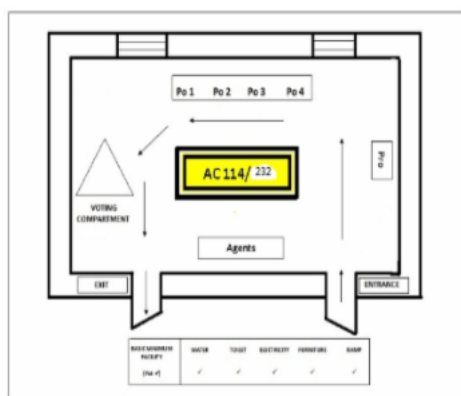

নির্বাচক নিবন্ধন আধিকারিকের স্বাক্ষর

Nazri Naksha

Google Map View

Polling Station Building Front View

Polling Station Front View

Cad View

Key MAP View

বিধানসভা নির্বাচনক্ষেত্রের নং, নাম : 114-দমদম
ভাগ নং, নাম : 1-মধুগড় এ্যাভিনিউ (নর্থ)(আংশিক)444 শেষ বাই নং সহ