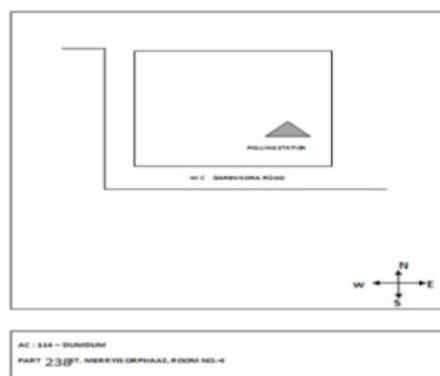

নির্বাচক নিবন্ধন আধিকারিকের স্বাক্ষর

Nazri Naksha

Google Map View

Polling Station Building Front View

Polling Station Front View

Cad View

Key MAP View

1 নাম : মীরা চন্দ্র স্বামীর নাম: দিলীপ চন্দ্র বাড়ির নং : n0076 বয়স : 73 লিঙ্গ : মহিলা	RXC1941053 ফটো উপলব্ধ	2 নাম : শুভম সাহা পিতার নাম: মুন্সায় সাহা বাড়ির নং : n0500 বয়স : 27 লিঙ্গ : পুরুষ	RXC1841840 ফটো উপলব্ধ	3 নাম : মৌপ্রিয়া দে পিতার নাম: মধুসূদন দে বাড়ির নং : 2C বয়স : 27 লিঙ্গ : মহিলা	RXC1775592 ফটো উপলব্ধ
4 নাম : রথীন সরকার পিতার নাম: রামেশ চন্দ্র সরকার বাড়ির নং : 4C বয়স : 41 লিঙ্গ : পুরুষ	RXC1245547 ফটো উপলব্ধ	5 নাম : কল্যান কুমার সরকার পিতার নাম: রমেশ চন্দ্র সরকার বাড়ির নং : 4c/b বয়স : 45 লিঙ্গ : পুরুষ	RXC1775568 ফটো উপলব্ধ	6 নাম : কৃষ্ণা সরকার স্বামীর নাম: রথীন সরকার বাড়ির নং : 4C/B বয়স : 38 লিঙ্গ : মহিলা	CDK3201860 ফটো উপলব্ধ
7 নাম : মৈত্রী সরকার স্বামীর নাম: কল্যান কুমার সরকার বাড়ির নং : 4c/b বয়স : 35 লিঙ্গ : মহিলা	RXC1775576 ফটো উপলব্ধ	8 নাম : সুরভী ব্যানার্জী স্বামীর নাম: আদ্য প্রসাদ ব্যানার্জী বাড়ির নং : 14/4 বয়স : 57 লিঙ্গ : মহিলা	DKN4759361 ফটো উপলব্ধ	9 নাম : চন্দন সাধু পিতার নাম: দিলীপ কুমার সাধু বাড়ির নং : 15 বয়স : 41 লিঙ্গ : পুরুষ	RXC1713346 ফটো উপলব্ধ
10 নাম : সুদেষ্ণা (দত্ত) সাধু স্বামীর নাম: চন্দন সাধু বাড়ির নং : 15 বয়স : 35 লিঙ্গ : মহিলা	RXC1713262 ফটো উপলব্ধ	11 নাম : তরুন ঘোষ পিতার নাম: যতীন্দ্রলাত ঘোষ বাড়ির নং : 38A/9 বয়স : 67 লিঙ্গ : পুরুষ	WB/20/139/006854 ফটো উপলব্ধ	12 নাম : ঝর্ণা ঘোষ স্বামীর নাম: তরুন ঘোষ বাড়ির নং : 38a/9 বয়স : 57 লিঙ্গ : মহিলা	DKN3256039 ফটো উপলব্ধ
13 নাম : কাকলী নন্দী রায় স্বামীর নাম: সুগত নন্দী রায় বাড়ির নং : 45 বয়স : 60 লিঙ্গ : মহিলা	DKN3887437 ফটো উপলব্ধ	14 নাম : সোহম নন্দী রায় পিতার নাম: সুগত নন্দী রায় বাড়ির নং : 45 বয়স : 34 লিঙ্গ : পুরুষ	RXC0995993 ফটো উপলব্ধ	S2 15 নাম : অর্কপ্রভ সিন্হা পিতার নাম: স্বরূপ কুমার সিন্হা বাড়ির নং : মোমোরগেণু অপার্টমেন্ট বয়স : 32 লিঙ্গ : পুরুষ	RXC1379304 ফটো উপলব্ধ
16 নাম : প্রীতা বালি মায়ের নাম: গুরুা বালি বাড়ির নং : 69/8 বয়স : 33 লিঙ্গ : মহিলা	RXC1245612 ফটো উপলব্ধ	17 নাম : পূর্ণিমা যাদব স্বামীর নাম: অর্জুন যাদব বাড়ির নং : 88A/2 বয়স : 39 লিঙ্গ : মহিলা	DKN5166517 ফটো উপলব্ধ	18 নাম : জয়ন্ত সাহা পিতার নাম: স্বপন সাহা বাড়ির নং : 88C বয়স : 36 লিঙ্গ : পুরুষ	RXC0480160 ফটো উপলব্ধ
19 নাম : উর্মি সাহা স্বামীর নাম: জয়ন্ত সাহা বাড়ির নং : 88সী বয়স : 31 লিঙ্গ : মহিলা	RXC2135226 ফটো উপলব্ধ	20 নাম : পাপিয়া পোদ্দার স্বামীর নাম: জয়সীমা পোদ্দার বাড়ির নং : 88/d বয়স : 44 লিঙ্গ : মহিলা	RXC1379577 ফটো উপলব্ধ	21 নাম : রোহন পাল পিতার নাম: অরুণ কুমার পাল বাড়ির নং : বসুন্ধরা আবাসন, ব্লক-বী, ফ্ল্যা বয়স : 24 লিঙ্গ : পুরুষ	ARO2589877 ফটো উপলব্ধ
22 নাম : চৈতালী সরকার পিতার নাম: সন্তোষ কুমার সরকার বাড়ির নং : 104 বয়স : 35 লিঙ্গ : মহিলা	RXC0995969 ফটো উপলব্ধ	23 নাম : দিলীপ কুমার সাহা পিতার নাম: দুর্গোধন সাহা বাড়ির নং : 104/1 বয়স : 73 লিঙ্গ : পুরুষ	WB/26/178/610155 ফটো উপলব্ধ	24 নাম : মমতা সাহা স্বামীর নাম: দিলীপ কুমার সাহা বাড়ির নং : 104/1 বয়স : 67 লিঙ্গ : মহিলা	WB/26/178/609233 ফটো উপলব্ধ
25 নাম : দিব্যেন্দু সাহা পিতার নাম: দিলীপ কুমার সাহা বাড়ির নং : 104/1 বয়স : 45 লিঙ্গ : পুরুষ	DKN3256146 ফটো উপলব্ধ	26 নাম : সঙ্গীতা সাহা স্বামীর নাম: দিব্যেন্দু সাহা বাড়ির নং : 104/1 বয়স : 38 লিঙ্গ : মহিলা	RXC1245786 ফটো উপলব্ধ	27 নাম : অরুণ রতন পাল পিতার নাম: শ্যামাপদ পাল বাড়ির নং : 104/2 বয়স : 74 লিঙ্গ : পুরুষ	WB/20/139/006234 ফটো উপলব্ধ
28 নাম : মানবী পাল স্বামীর নাম: অরুণরতন পাল বাড়ির নং : 104/2 বয়স : 69 লিঙ্গ : মহিলা	WB/20/139/006904 ফটো উপলব্ধ	29 নাম : অভিষেক পাল পিতার নাম: অরুণ রতন পাল বাড়ির নং : 104/2 বয়স : 36 লিঙ্গ : পুরুষ	RXC0996058 ফটো উপলব্ধ	30 নাম : শ্বেতা সেন স্বামীর নাম: সঞ্জীব সেন বাড়ির নং : 104/3 বয়স : 38 লিঙ্গ : মহিলা	RXC1588128 ফটো উপলব্ধ