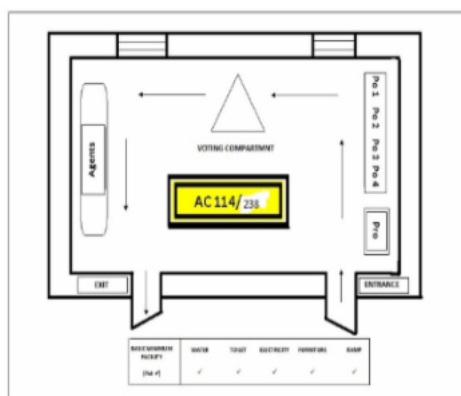

নির্বাচক নিবন্ধন আধিকারিকের স্বাক্ষর

Nazri Naksha

Google Map View

Polling Station Building Front View

Polling Station Front View

Cad View

Key MAP View

1 নাম : মীরা চন্দ্র স্বামীর নাম: দিলীপ চন্দ্র বাড়ির নং : n0076 বয়স : 73 লিঙ্গ : মহিলা	RXC1941053 ফটো উপলব্ধ	2 নাম : শুভম সাহা পিতার নাম: মুন্সায় সাহা বাড়ির নং : n0500 বয়স : 27 লিঙ্গ : পুরুষ	RXC1841840 ফটো উপলব্ধ	3 নাম : মৌপ্রিয়া দে পিতার নাম: মধুসূদন দে বাড়ির নং : 2C বয়স : 27 লিঙ্গ : মহিলা	RXC1775592 ফটো উপলব্ধ
4 নাম : রথীন সরকার পিতার নাম: রামেশ চন্দ্র সরকার বাড়ির নং : 4C বয়স : 41 লিঙ্গ : পুরুষ	RXC1245547 ফটো উপলব্ধ	5 নাম : কল্যান কুমার সরকার পিতার নাম: রমেশ চন্দ্র সরকার বাড়ির নং : 4c/b বয়স : 45 লিঙ্গ : পুরুষ	RXC1775568 ফটো উপলব্ধ	6 নাম : কৃষ্ণা সরকার স্বামীর নাম: রথীন সরকার বাড়ির নং : 4C/B বয়স : 38 লিঙ্গ : মহিলা	CDK3201860 ফটো উপলব্ধ
7 নাম : মৈত্রী সরকার স্বামীর নাম: কল্যান কুমার সরকার বাড়ির নং : 4c/b বয়স : 35 লিঙ্গ : মহিলা	RXC1775576 ফটো উপলব্ধ	8 নাম : সুরভী ব্যানার্জী স্বামীর নাম: আদ্য প্রসাদ ব্যানার্জী বাড়ির নং : 14/4 বয়স : 57 লিঙ্গ : মহিলা	DKN4759361 ফটো উপলব্ধ	9 নাম : চন্দন সাধু পিতার নাম: দিলীপ কুমার সাধু বাড়ির নং : 15 বয়স : 41 লিঙ্গ : পুরুষ	RXC1713346 ফটো উপলব্ধ
10 নাম : সুদেষ্ণা (দত্ত) সাধু স্বামীর নাম: চন্দন সাধু বাড়ির নং : 15 বয়স : 35 লিঙ্গ : মহিলা	RXC1713262 ফটো উপলব্ধ	11 নাম : তরুন ঘোষ পিতার নাম: যতীন্দ্রলাত ঘোষ বাড়ির নং : 38A/9 বয়স : 67 লিঙ্গ : পুরুষ	WB/20/139/006854 ফটো উপলব্ধ	12 নাম : ঝর্ণা ঘোষ স্বামীর নাম: তরুন ঘোষ বাড়ির নং : 38a/9 বয়স : 57 লিঙ্গ : মহিলা	DKN3256039 ফটো উপলব্ধ
13 নাম : কাকলী নন্দী রায় স্বামীর নাম: সুগত নন্দী রায় বাড়ির নং : 45 বয়স : 60 লিঙ্গ : মহিলা	DKN3887437 ফটো উপলব্ধ	14 নাম : সোহম নন্দী রায় পিতার নাম: সুগত নন্দী রায় বাড়ির নং : 45 বয়স : 34 লিঙ্গ : পুরুষ	RXC0995993 ফটো উপলব্ধ	S2 15 নাম : অর্কপ্রভ সিন্হা পিতার নাম: স্বরূপ কুমার সিন্হা বাড়ির নং : মোমোরগেণু অপার্টমেন্ট বয়স : 32 লিঙ্গ : পুরুষ	RXC1379304 ফটো উপলব্ধ
16 নাম : প্রীতা বালি মায়ের নাম: গুরুা বালি বাড়ির নং : 69/8 বয়স : 33 লিঙ্গ : মহিলা	RXC1245612 ফটো উপলব্ধ	17 নাম : পূর্ণিমা যাদব স্বামীর নাম: অর্জুন যাদব বাড়ির নং : 88A/2 বয়স : 39 লিঙ্গ : মহিলা	DKN5166517 ফটো উপলব্ধ	18 নাম : জয়ন্ত সাহা পিতার নাম: স্বপন সাহা বাড়ির নং : 88C বয়স : 36 লিঙ্গ : পুরুষ	RXC0480160 ফটো উপলব্ধ
19 নাম : উর্মি সাহা স্বামীর নাম: জয়ন্ত সাহা বাড়ির নং : 88সী বয়স : 31 লিঙ্গ : মহিলা	RXC2135226 ফটো উপলব্ধ	20 নাম : পাপিয়া পোদ্দার স্বামীর নাম: জয়সীমা পোদ্দার বাড়ির নং : 88/d বয়স : 44 লিঙ্গ : মহিলা	RXC1379577 ফটো উপলব্ধ	21 নাম : রোহন পাল পিতার নাম: অরুণ কুমার পাল বাড়ির নং : বসুন্ধরা আবাসন, ব্লক-বী, ফ্ল্যা বয়স : 24 লিঙ্গ : পুরুষ	ARO2589877 ফটো উপলব্ধ
22 নাম : চৈতালী সরকার পিতার নাম: সন্তোষ কুমার সরকার বাড়ির নং : 104 বয়স : 35 লিঙ্গ : মহিলা	RXC0995969 ফটো উপলব্ধ	23 নাম : দিলীপ কুমার সাহা পিতার নাম: দুর্গোধন সাহা বাড়ির নং : 104/1 বয়স : 73 লিঙ্গ : পুরুষ	WB/26/178/610155 ফটো উপলব্ধ	24 নাম : মমতা সাহা স্বামীর নাম: দিলীপ কুমার সাহা বাড়ির নং : 104/1 বয়স : 67 লিঙ্গ : মহিলা	WB/26/178/609233 ফটো উপলব্ধ
25 নাম : দিব্যেন্দু সাহা পিতার নাম: দিলীপ কুমার সাহা বাড়ির নং : 104/1 বয়স : 45 লিঙ্গ : পুরুষ	DKN3256146 ফটো উপলব্ধ	26 নাম : সঙ্গীতা সাহা স্বামীর নাম: দিব্যেন্দু সাহা বাড়ির নং : 104/1 বয়স : 38 লিঙ্গ : মহিলা	RXC1245786 ফটো উপলব্ধ	27 নাম : অরুণ রতন পাল পিতার নাম: শ্যামাপদ পাল বাড়ির নং : 104/2 বয়স : 74 লিঙ্গ : পুরুষ	WB/20/139/006234 ফটো উপলব্ধ
28 নাম : মানবী পাল স্বামীর নাম: অরুণরতন পাল বাড়ির নং : 104/2 বয়স : 69 লিঙ্গ : মহিলা	WB/20/139/006904 ফটো উপলব্ধ	29 নাম : অভিষেক পাল পিতার নাম: অরুণ রতন পাল বাড়ির নং : 104/2 বয়স : 36 লিঙ্গ : পুরুষ	RXC0996058 ফটো উপলব্ধ	30 নাম : শ্বেতা সেন স্বামীর নাম: সঞ্জীব সেন বাড়ির নং : 104/3 বয়স : 38 লিঙ্গ : মহিলা	RXC1588128 ফটো উপলব্ধ