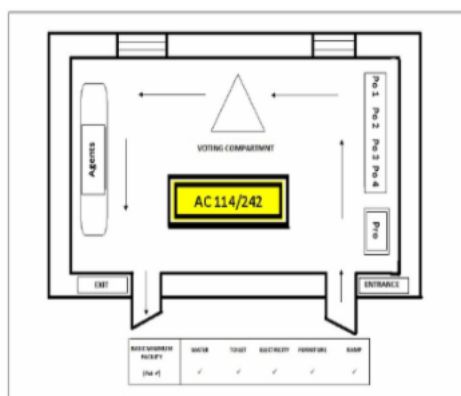

নির্বাচক নিবন্ধন আধিকারিকের স্বাক্ষর

Nazri Naksha

Google Map View

Polling Station Building Front View

Polling Station Front View

Cad View

Key MAP View

বিধানসভা নির্বাচনক্ষেত্রের নং, নাম : 114-দমদম
ভাগ নং, নাম : 1-দম দম কাশীপুর এবং ক্রস রোড