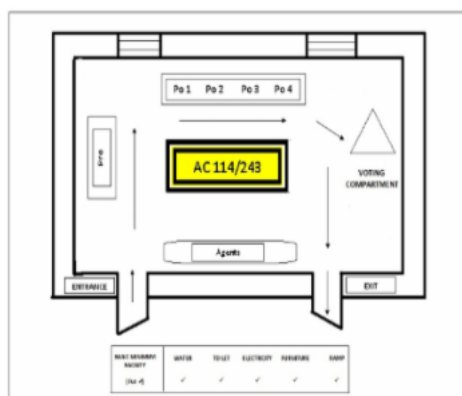

নির্বাচক নিবন্ধন আধিকারিকের স্বাক্ষর

Nazri Naksha

Google Map View

Polling Station Building Front View

Polling Station Front View

Cad View

Key MAP View

বিধানসভা নির্বাচনক্ষেত্রের নং, নাম : 114-দমদম  
ভাগ নং, নাম : 1-বাগজোলা ঘোষ পাড়া রোড