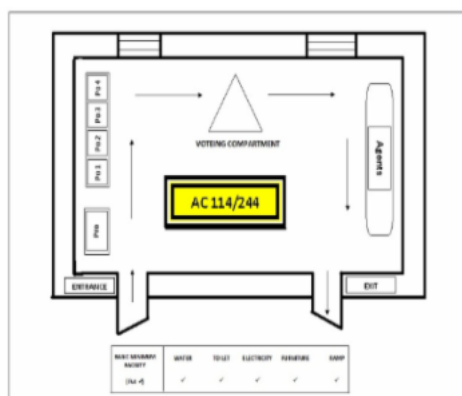

নির্বাচক নিবন্ধন আধিকারিকের স্বাক্ষর

Nazri Naksha

Google Map View

Polling Station Building Front View

Polling Station Front View

Cad View

Key MAP View

1 নাম : শুলভ আগরয়াল পিতার নাম: বিনোদ কুমার আগরয়াল বাড়ির নং : 249/B বয়স : 40 লিঙ্গ : পুরুষ	RXC0843326 ফটো উপলব্ধ	2 নাম : অভিষেক আগরয়াল পিতার নাম: বিনোদ কুমার আগরয়াল বাড়ির নং : 249/B বয়স : 37 লিঙ্গ : পুরুষ	RXC0843334 ফটো উপলব্ধ	3 নাম : বিবেক আগরয়াল পিতার নাম: বিনোদ আগরয়াল বাড়ির নং : 249/B বয়স : 32 লিঙ্গ : পুরুষ	RXC1417500 ফটো উপলব্ধ
4 নাম : উষা দেবী আগোরয়াল স্বামীর নাম: বিনোদ আগোরয়াল বাড়ির নং : 249B বয়স : 65 লিঙ্গ : মহিলা	WB/20/139/021423 ফটো উপলব্ধ	5 নাম : বিষ্ণু দাস পিতার নাম: ধ্রুব দাস বাড়ির নং : 187 বয়স : 33 লিঙ্গ : পুরুষ	RXC2210029 ফটো উপলব্ধ	6 নাম : দেব প্রসাদ কোঙার পিতার নাম: প্রভাস চন্দ্র কোঙার বাড়ির নং : 77 বয়স : 71 লিঙ্গ : পুরুষ	RXC1029735 ফটো উপলব্ধ
7 নাম : উদয়া কোঙার স্বামীর নাম: দেবপ্রসাদ কোঙার বাড়ির নং : 99 বয়স : 63 লিঙ্গ : মহিলা	WB/28/192/030378 ফটো উপলব্ধ	8 নাম : শীর্ষেন্দু শেখর কোঙার পিতার নাম: দেবপ্রসাদ কোঙার বাড়ির নং : 245/1, 99 নিউ বয়স : 45 লিঙ্গ : পুরুষ	RXC1000520 ফটো উপলব্ধ	9 নাম : মৌ ঘোষ পিতার নাম: মহাদেব ঘোষ বাড়ির নং : 195 বয়স : 21 লিঙ্গ : মহিলা	RXC2197234 ফটো উপলব্ধ
10 নাম : প্রনব কোলে পিতার নাম: মনোরঞ্জন কোলে বাড়ির নং : n0031 বয়স : 56 লিঙ্গ : পুরুষ	RXC2175651 ফটো উপলব্ধ	11 নাম : সুখেন্দু কোলে পিতার নাম: কাশিনাথ কোলে বাড়ির নং : n0034 বয়স : 45 লিঙ্গ : পুরুষ	RXC2041465 ফটো উপলব্ধ	12 নাম : কুম্পা কোলে স্বামীর নাম: প্রনব কোলে বাড়ির নং : 147/1 বয়স : 42 লিঙ্গ : মহিলা	RXC0510990 ফটো উপলব্ধ
13 নাম : রবীন্দ্রনাথ কোলে পিতার নাম: শচীন্দ্র নাথ কোলে বাড়ির নং : 180 বয়স : 73 লিঙ্গ : পুরুষ	RXC2018919 ফটো উপলব্ধ	14 নাম : রেশমী কোলে স্বামীর নাম: তাপস কোলে বাড়ির নং : 147/1 বয়স : 44 লিঙ্গ : মহিলা	RXC0843136 ফটো উপলব্ধ	15 নাম : ইন্সিতা কোলে পিতার নাম: প্রণব কোলে বাড়ির নং : 189/1 বয়স : 24 লিঙ্গ : মহিলা	RXC2084515 ফটো উপলব্ধ
16 নাম : লাবণী কোলে পিতার নাম: অরুণ কুমার কোলে বাড়ির নং : 192 বয়স : 23 লিঙ্গ : মহিলা	RXC2084432 ফটো উপলব্ধ	17 নাম : বরুণ কোলে পিতার নাম: বিশ্বনাথ কোলে বাড়ির নং : n0034 বয়স : 57 লিঙ্গ : পুরুষ	WB/20/139/024088 ফটো উপলব্ধ	18 নাম : প্রনতি কোলে পিতার নাম: বিশ্বনাথ কোলে বাড়ির নং : n0034 বয়স : 59 লিঙ্গ : মহিলা	WB/20/139/024249 ফটো উপলব্ধ
19 নাম : অরুণকুমার কোলে পিতার নাম: বিশ্বনাথ কোলে বাড়ির নং : n0034 বয়স : 61 লিঙ্গ : পুরুষ	WB/20/139/024200 ফটো উপলব্ধ	20 নাম : কৃষ্ণেন্দু কোলে পিতার নাম: পরেশ কোলে বাড়ির নং : 180 বয়স : 35 লিঙ্গ : পুরুষ	RXC0843235 ফটো উপলব্ধ	21 নাম : রুপম কোলে পিতার নাম: রবিন কোলে বাড়ির নং : 180 বয়স : 35 লিঙ্গ : পুরুষ	RXC1381532 ফটো উপলব্ধ
22 নাম : অর্নব কোলে পিতার নাম: ত্রিলোচন কোলে বাড়ির নং : 172 বয়স : 36 লিঙ্গ : পুরুষ	RXC0843250 ফটো উপলব্ধ	23 নাম : প্রতিমা কোলে স্বামীর নাম: অসীম কোলে বাড়ির নং : 7 বয়স : 66 লিঙ্গ : মহিলা	DKN0081901 ফটো উপলব্ধ	24 নাম : তন্ময় কোলে পিতার নাম: তাপস কোলে বাড়ির নং : 147/1 বয়স : 37 লিঙ্গ : পুরুষ	RXC0843359 ফটো উপলব্ধ
25 নাম : রমা কোলে স্বামীর নাম: কাশিনাথ কোলে বাড়ির নং : n0034 বয়স : 71 লিঙ্গ : মহিলা	WB/20/139/024405 ফটো উপলব্ধ	26 নাম : কাঞ্চন কোলে স্বামীর নাম: তারাপদ কোলে বাড়ির নং : n0034 বয়স : 61 লিঙ্গ : মহিলা	WB/20/139/024319 ফটো উপলব্ধ	27 নাম : শুভেন্দু কোলে মায়ের নাম: কাঞ্চন কোলে বাড়ির নং : 172 বয়স : 37 লিঙ্গ : পুরুষ	RXC0843144 ফটো উপলব্ধ
28 নাম : অনয় কোলে পিতার নাম: তাপস কোলে বাড়ির নং : 189/1 বয়স : 31 লিঙ্গ : পুরুষ	RXC1247006 ফটো উপলব্ধ	29 নাম : কবিতা কোলে স্বামীর নাম: পরেশ কোলে বাড়ির নং : 180 বয়স : 66 লিঙ্গ : মহিলা	DKN4768180 ফটো উপলব্ধ	30 নাম : অরুণা কোলে স্বামীর নাম: রবীন্দ্রনাথ কোলে বাড়ির নং : 180 বয়স : 57 লিঙ্গ : মহিলা	WB/20/139/024348 ফটো উপলব্ধ