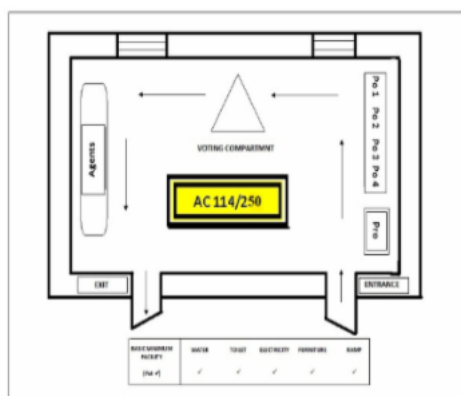

Cad View

Key MAP View