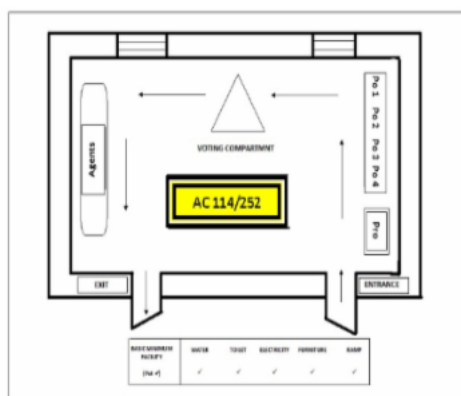

নির্বাচক নিবন্ধন আধিকারিকের স্বাক্ষর

Nazri Naksha

Google Map View

Polling Station Building Front View

Polling Station Front View

Cad View

Key MAP View

1 নাম : সোনা কুন্ডু স্বামীর নাম: মহাদেব কুন্ডু বাড়ির নং : n0155 বয়স : 39 লিঙ্গ : মহিলা	RXC1176296 ফটো উপলব্ধ	2 নাম : সুনিল কুন্ডু পিতার নাম: শচীন্দ্র নাথ কুন্ডু বাড়ির নং : n0156 বয়স : 56 লিঙ্গ : পুরুষ	WB/20/139/027535 ফটো উপলব্ধ	3 নাম : মহাদেব কুন্ডু পিতার নাম: শচীন্দ্র নাথ কুন্ডু বাড়ির নং : 83/98/1 বয়স : 52 লিঙ্গ : পুরুষ	RXC2322113 ফটো উপলব্ধ
4 নাম : রাখা রানী কুন্ডু স্বামীর নাম: সুনিল কুন্ডু বাড়ির নং : n0157 বয়স : 49 লিঙ্গ : মহিলা	WB/20/139/027344 ফটো উপলব্ধ	5 নাম : শিব প্রসাদ পাল পিতার নাম: রমনী মোহন পাল বাড়ির নং : n0018 বয়স : 63 লিঙ্গ : পুরুষ	WB/20/139/009313 ফটো উপলব্ধ	6 নাম : উচ্ছাস সাহা পিতার নাম: বিদ্যাৎ সাহা বাড়ির নং : n0233 বয়স : 29 লিঙ্গ : পুরুষ	RXC1799873 ফটো উপলব্ধ
7 নাম : বিদ্যাৎ সাহা পিতার নাম: ধীরেন্দ্র সাহা বাড়ির নং : 2/83 বয়স : 68 লিঙ্গ : পুরুষ	DKN3276243 ফটো উপলব্ধ	8 নাম : অঞ্জনা সাহা স্বামীর নাম: বিদ্যাৎ সাহা বাড়ির নং : 2/83 বয়স : 58 লিঙ্গ : মহিলা	DKN3276235 ফটো উপলব্ধ	9 নাম : অরিশু রক্ষিত পিতার নাম: তাপস রক্ষিত বাড়ির নং : 5 বয়স : 34 লিঙ্গ : পুরুষ	RXC0845503 ফটো উপলব্ধ
10 নাম : দেবব্রত বনিক পিতার নাম: দুলাল চন্দ্র বনিক বাড়ির নং : 10 বয়স : 48 লিঙ্গ : পুরুষ	DKN2511467 ফটো উপলব্ধ	11 নাম : মামনি বনিক স্বামীর নাম: দীপক বনিক বাড়ির নং : 10 বয়স : 44 লিঙ্গ : মহিলা	BGN2118420 ফটো উপলব্ধ	12 নাম : বিপ্লব দে পিতার নাম: শঙ্কর দে বাড়ির নং : 16 বয়স : 51 লিঙ্গ : পুরুষ	DKN3267028 ফটো উপলব্ধ
13 নাম : বিজয় কুমার পিতার নাম: গিরিন্দ্র প্রসাদ বাড়ির নং : 25 বয়স : 64 লিঙ্গ : পুরুষ	DKN5170006 ফটো উপলব্ধ	14 নাম : বৈভব কুমার পিতার নাম: বিজয় কুমার বাড়ির নং : 25 বয়স : 31 লিঙ্গ : পুরুষ	RXC1249218 ফটো উপলব্ধ	15 নাম : নুতন বর্মা স্বামীর নাম: বিজয় কুমার বাড়ির নং : 25 বয়স : 52 লিঙ্গ : মহিলা	RXC0543348 ফটো উপলব্ধ
16 নাম : সৃষ্টি দাস পিতার নাম: বিশ্বজিৎ দাস বাড়ির নং : 33 বয়স : 31 লিঙ্গ : মহিলা	RXC1249309 ফটো উপলব্ধ	17 নাম : অসিম সরকার পিতার নাম: অজিত সরকার বাড়ির নং : 45 বয়স : 57 লিঙ্গ : পুরুষ	RXC1590041 ফটো উপলব্ধ	18 নাম : নম্রতা সরকার স্বামীর নাম: অসিম সরকার বাড়ির নং : 45 বয়স : 47 লিঙ্গ : মহিলা	RXC1590058 ফটো উপলব্ধ
19 নাম : কৃষ্ণা দে স্বামীর নাম: শঙ্কর দে বাড়ির নং : 56 বয়স : 51 লিঙ্গ : মহিলা	WB/20/139/009536 ফটো উপলব্ধ	20 নাম : সোমা পাল স্বামীর নাম: সঞ্জীব পাল বাড়ির নং : 65A বয়স : 49 লিঙ্গ : মহিলা	DKN0056184 ফটো উপলব্ধ	21 নাম : সঞ্জয় দে পিতার নাম: নিতাই দে বাড়ির নং : 66./3 বয়স : 47 লিঙ্গ : পুরুষ	DKN3909827 ফটো উপলব্ধ
22 নাম : টুকটুকি বাঘেলা পিতার নাম: রাজু বাঘেলা বাড়ির নং : 83 বয়স : 32 লিঙ্গ : মহিলা	RXC1249291 ফটো উপলব্ধ	23 নাম : মামনি কুন্ডু স্বামীর নাম: দিলীপ কুন্ডু বাড়ির নং : 83 বয়স : 48 লিঙ্গ : মহিলা	RXC1005024 ফটো উপলব্ধ	24 নাম : টুম্পা পাল স্বামীর নাম: চাঁদু গোপাল পাল বাড়ির নং : 83 বয়স : 36 লিঙ্গ : মহিলা	RXC1005008 ফটো উপলব্ধ
25 নাম : দিপক বনিক পিতার নাম: দুলাল বনিক বাড়ির নং : 83/1 বয়স : 50 লিঙ্গ : পুরুষ	WB/20/139/009625 ফটো উপলব্ধ	26 নাম : মলিনা দে স্বামীর নাম: মৃত্যুঞ্জয় দে বাড়ির নং : 83/1 বয়স : 70 লিঙ্গ : মহিলা	WB/20/139/009002 ফটো উপলব্ধ	27 নাম : বেলা দে স্বামীর নাম: জয়ন্ত দে বাড়ির নং : ৮৩/১ বয়স : 66 লিঙ্গ : মহিলা	DKN3909868 ফটো উপলব্ধ
28 নাম : মিনু দে স্বামীর নাম: শেখর দে বাড়ির নং : 83/1 বয়স : 61 লিঙ্গ : মহিলা	WB/20/139/009585 ফটো উপলব্ধ	29 নাম : কৃষ্ণ দে পিতার নাম: মনীন্দ্র দে বাড়ির নং : 83/1 বয়স : 72 লিঙ্গ : পুরুষ	DKN3909850 ফটো উপলব্ধ	30 নাম : শিপ্রা দে স্বামীর নাম: দুলাল দে বাড়ির নং : 83/1 বয়স : 62 লিঙ্গ : মহিলা	RXC1005172 ফটো উপলব্ধ