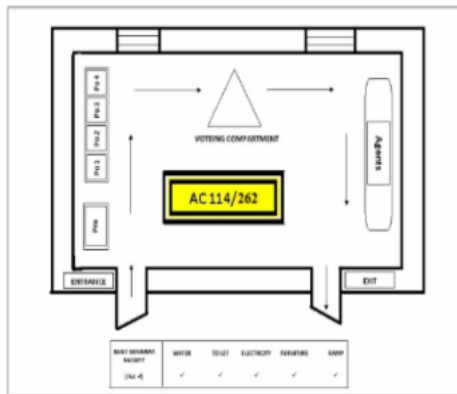

নির্বাচক নিবন্ধন আধিকারিকের স্বাক্ষর

Nazri Naksha

Google Map View

Polling Station Building Front View

Polling Station Front View

Cad View

Key MAP View

1 নাম : শেফালী ব্যানার্জী স্বামীর নাম: কালী কুমার ব্যানার্জী বাড়ির নং : n0133 বয়স : 87 লিঙ্গ : মহিলা	DKN3926383 ফটো উপলব্ধ	2 নাম : অরুণ কুমার ব্যানার্জী পিতার নাম: কালী কুমার ব্যানার্জী বাড়ির নং : n0133 বয়স : 61 লিঙ্গ : পুরুষ	DKN4784245 ফটো উপলব্ধ	3 নাম : প্রবীর কুমার চ্যাটার্জী পিতার নাম: প্রকাশ চন্দ্র চ্যাটার্জী বাড়ির নং : n0917 বয়স : 68 লিঙ্গ : পুরুষ	WB/20/139/066610 ফটো উপলব্ধ
4 নাম : লিপিকা দত্ত পিতার নাম: প্রমথ কুমার দত্ত বাড়ির নং : n0912 বয়স : 66 লিঙ্গ : মহিলা	RXC1720945 ফটো উপলব্ধ	5 নাম : নিতাই মন্ডল পিতার নাম: বঙ্কু বিহারী মন্ডল বাড়ির নং : 176/1 বয়স : 60 লিঙ্গ : পুরুষ	RXC2322600 ফটো উপলব্ধ	6 নাম : অসীতা মুখার্জী স্বামীর নাম: বিদ্যুৎ মুখার্জী বাড়ির নং : n0243 বয়স : 56 লিঙ্গ : মহিলা	RXC2227551 ফটো উপলব্ধ
7 নাম : ইন্দোদীপ রায় পিতার নাম: বিদ্যুৎ কুমার রায় বাড়ির নং : n0919 বয়স : 38 লিঙ্গ : পুরুষ	RXC1721067 ফটো উপলব্ধ	8 নাম : চৈতালী রায় স্বামীর নাম: রবিন কুমার রায় বাড়ির নং : 217,বিপিন গাঙ্গুলি রোড বয়স : 59 লিঙ্গ : মহিলা	DKN4783924 ফটো উপলব্ধ	9 নাম : মোহনা রায় পিতার নাম: রবীন কুমার রায় বাড়ির নং : 217,বিপিন গাঙ্গুলি রোড বয়স : 36 লিঙ্গ : মহিলা	RXC0593632 ফটো উপলব্ধ
10 নাম : পরিতোষ শর্মা পিতার নাম: শিবজী শর্মা বাড়ির নং : 1এ বয়স : 42 লিঙ্গ : পুরুষ	RXC1721372 ফটো উপলব্ধ	11 নাম : লিপিকা দাস স্বামীর নাম: অমিত দাস বাড়ির নং : 2/5/2 বয়স : 38 লিঙ্গ : মহিলা	RXC0848473 ফটো উপলব্ধ	12 নাম : কৌস্তভ চক্রবর্তী পিতার নাম: রমাপদ চক্রবর্তী বাড়ির নং : 2বি বয়স : 30 লিঙ্গ : পুরুষ	XUN2078863 ফটো উপলব্ধ
13 নাম : মিতারানী সাহা স্বামীর নাম: চিত্তরঞ্জন সাহা বাড়ির নং : 3 বয়স : 67 লিঙ্গ : মহিলা	RXC1112762 ফটো উপলব্ধ	14 নাম : জয়া পাল পিতার নাম: নলিনী পাল বাড়ির নং : 3/1 বয়স : 33 লিঙ্গ : মহিলা	RXC1112838 ফটো উপলব্ধ	15 নাম : রাজু দাস পিতার নাম: বিশ্বনাথ দাস বাড়ির নং : ৩০ বয়স : 43 লিঙ্গ : পুরুষ	RXC2098432 ফটো উপলব্ধ
16 নাম : কল্পনা সাহা স্বামীর নাম: বিশ্বনাথ সাহা বাড়ির নং : 42 বয়স : 52 লিঙ্গ : মহিলা	RXC1721158 ফটো উপলব্ধ	17 নাম : সঞ্জিতা দত্ত স্বামীর নাম: কমল কুমার দত্ত বাড়ির নং : 49বী বয়স : 58 লিঙ্গ : মহিলা	RXC1066554 ফটো উপলব্ধ	18 নাম : শুভম চ্যাটার্জী পিতার নাম: দিনেশ চ্যাটার্জী বাড়ির নং : 8৯/বী বয়স : 23 লিঙ্গ : পুরুষ	RXC2098481 ফটো উপলব্ধ
19 নাম : সম্মীতি সাহা পিতার নাম: বিশ্বনাথ সাহা বাড়ির নং : 82 বয়স : 24 লিঙ্গ : মহিলা	RXC2012854 ফটো উপলব্ধ	20 নাম : অসিত সাহা পিতার নাম: রনোজীত সাহা বাড়ির নং : 97 বয়স : 69 লিঙ্গ : পুরুষ	RXC1879246 ফটো উপলব্ধ	21 নাম : বিশ্বজিৎ সাহা পিতার নাম: অসিত সাহা বাড়ির নং : 97 বয়স : 42 লিঙ্গ : পুরুষ	DKN3926433 ফটো উপলব্ধ
22 নাম : রাখী সাহা স্বামীর নাম: বিশ্বজিৎ সাহা বাড়ির নং : 97 বয়স : 32 লিঙ্গ : মহিলা	RXC1881523 ফটো উপলব্ধ	23 নাম : রতন কুমার বাল্লা পিতার নাম: মহেশনাথ বাল্লা বাড়ির নং : 101 বয়স : 57 লিঙ্গ : পুরুষ	RXC1276591 ফটো উপলব্ধ	24 নাম : মালবিকা বাল্লা স্বামীর নাম: অমিয় ভূষণ বাল্লা বাড়ির নং : 101 বয়স : 50 লিঙ্গ : মহিলা	RXC1386325 ফটো উপলব্ধ
25 নাম : দোলন দেবনাথ পিতার নাম: আনন্দ মোহন দেবনাথ বাড়ির নং : 101 বয়স : 44 লিঙ্গ : মহিলা	DKN3306495 ফটো উপলব্ধ	26 নাম : স্বপ্না সেন স্বামীর নাম: সুনীল সেন বাড়ির নং : 101 বয়স : 57 লিঙ্গ : মহিলা	DKN0240887 ফটো উপলব্ধ	27 নাম : দিলীপ চ্যাটার্জী পিতার নাম: বিশ্বনাথ চ্যাটার্জী বাড়ির নং : 101/1 বয়স : 65 লিঙ্গ : পুরুষ	RXC0591750 ফটো উপলব্ধ
28 নাম : মীতা চ্যাটার্জী স্বামীর নাম: দিলীপ চ্যাটার্জী বাড়ির নং : 101/1 বয়স : 62 লিঙ্গ : মহিলা	RXC0591768 ফটো উপলব্ধ	29 নাম : সুশাবন চ্যাটার্জী পিতার নাম: দিলীপ চ্যাটার্জী বাড়ির নং : 101/1 বয়স : 37 লিঙ্গ : পুরুষ	RXC0699702 ফটো উপলব্ধ	30 নাম : রিয়া চ্যাটার্জী স্বামীর নাম: সুশোভন চ্যাটার্জী বাড়ির নং : 101/1 বয়স : 32 লিঙ্গ : মহিলা	RXC1721489 ফটো উপলব্ধ