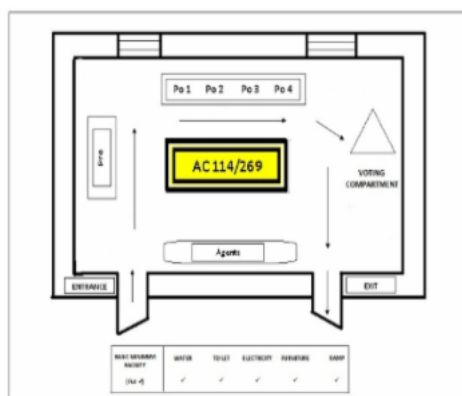

নির্বাচক নিবন্ধন আধিকারিকের স্বাক্ষর

Nazri Naksha

Google Map View

Polling Station Building Front View

Polling Station Front View

Cad View

Key MAP View

বিধানসভা নির্বাচনক্ষেত্রের নং, নাম : 114-দমদম  
ভাগ নং, নাম : 1-শেঠ কলোনী (পি-108 থেকে শেষ)