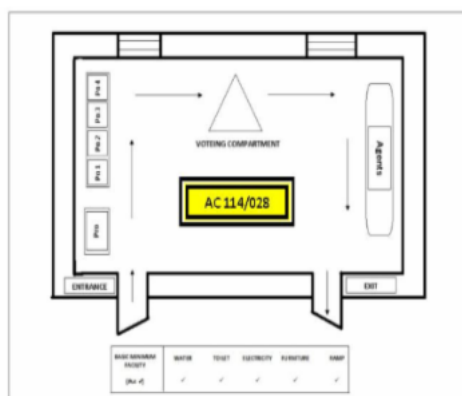

নির্বাচক নিবন্ধন আধিকারিকের স্বাক্ষর

Nazri Naksha

Google Map View

Polling Station Building Front View

Polling Station Front View

Cad View

Key MAP View

1 নাম : সমীর কুমার ভক্ত পিতার নাম: মন্থনাথ ভক্ত বাড়ির নং : 168 বয়স : 68 লিঙ্গ : পুরুষ	BWC0822668 ফটো উপলব্ধ	2 নাম : সম্রাট ভক্ত পিতার নাম: সমীর কুমার ভক্ত বাড়ির নং : 68 বয়স : 35 লিঙ্গ : পুরুষ	RXC0762534 ফটো উপলব্ধ	3 নাম : ভক্ত সুবির পিতার নাম: মন্থনাথ বাড়ির নং : 168 বয়স : 58 লিঙ্গ : পুরুষ	BWC1664325 ফটো উপলব্ধ
4 নাম : দীপা ভক্ত স্বামীর নাম: সমীর ভক্ত বাড়ির নং : 168 বয়স : 56 লিঙ্গ : মহিলা	BWC1664887 ফটো উপলব্ধ	5 নাম : সম্পা (দাস) দে স্বামীর নাম: অনুপম দে বাড়ির নং : 68 বয়স : 46 লিঙ্গ : মহিলা	RXC1473321 ফটো উপলব্ধ	Q 6 নাম : আকাশ অধিকারী পিতার নাম: গৌতম অধিকারী বাড়ির নং : 130 বয়স : 26 লিঙ্গ : পুরুষ	RXC1896604 ফটো উপলব্ধ
7 নাম : পরমেশ্বর আগরওয়াল পিতার নাম: মালিরাম আগরওয়াল বাড়ির নং : নীল বয়স : 80 লিঙ্গ : পুরুষ	RXC1843465 ফটো উপলব্ধ	8 নাম : রাধা দেবী আগরওয়াল স্বামীর নাম: পরমেশ্বর আগরওয়াল বাড়ির নং : নীল বয়স : 71 লিঙ্গ : মহিলা	RXC1881119 ফটো উপলব্ধ	9 নাম : মমতা আগরওয়াল স্বামীর নাম: মহেশ আগরওয়াল বাড়ির নং : 138 বয়স : 51 লিঙ্গ : মহিলা	RXC1473115 ফটো উপলব্ধ
10 নাম : মহেশ আগরওয়াল পিতার নাম: পরমেশ্বর আগরওয়াল বাড়ির নং : 138 বয়স : 48 লিঙ্গ : পুরুষ	RXC1473107 ফটো উপলব্ধ	11 নাম : মিলি আরব্দার পিতার নাম: শম্ভু আরব্দার বাড়ির নং : 146 বয়স : 33 লিঙ্গ : মহিলা	RXC1188168 ফটো উপলব্ধ	12 নাম : চৈতলী আড়ুৎদার স্বামীর নাম: শম্ভু আড়ুৎদার বাড়ির নং : n0148 বয়স : 51 লিঙ্গ : মহিলা	BWC1664457 ফটো উপলব্ধ
13 নাম : শম্ভু আড়ুৎদার পিতার নাম: সূর্যকান্ত আড়ুৎদার বাড়ির নং : n0148 বয়স : 66 লিঙ্গ : পুরুষ	BWC1664341 ফটো উপলব্ধ	14 নাম : ঝিলি আড়ুৎদার পিতার নাম: শম্ভু আড়ুৎদার বাড়ির নং : n0148 বয়স : 28 লিঙ্গ : মহিলা	RXC1732510 ফটো উপলব্ধ	15 নাম : সারফারাজ আহমেদ পিতার নাম: সওকত আলি বাড়ির নং : জেমিনি নিবাস 3এ বয়স : 42 লিঙ্গ : পুরুষ	KFR1311778 ফটো উপলব্ধ
16 নাম : রানা ইন্দু মায়ের নাম: মালতী ইন্দু বাড়ির নং : n0149 বয়স : 42 লিঙ্গ : পুরুষ	BWC2899987 ফটো উপলব্ধ	17 নাম : সুমিত কুন্ডু পিতার নাম: মৃত সুবির কুন্ডু বাড়ির নং : 144 বয়স : 30 লিঙ্গ : পুরুষ	RXC1472885 ফটো উপলব্ধ	18 নাম : শুক্লা কুন্ডু (পাল) স্বামীর নাম: মৃত সুবির কুন্ডু বাড়ির নং : 144 বয়স : 53 লিঙ্গ : মহিলা	RXC1472877 ফটো উপলব্ধ
19 নাম : কুমার শানু পিতার নাম: শ্রীনিবাস কুমার বাড়ির নং : 67 বয়স : 38 লিঙ্গ : পুরুষ	RXC1605492 ফটো উপলব্ধ	20 নাম : শ্রীনিবাস কুমার পিতার নাম: শ্রীনিবাস কুমার বাড়ির নং : 67 বয়স : 39 লিঙ্গ : পুরুষ	RXC1188325 ফটো উপলব্ধ	21 নাম : শালু কুমারী পিতার নাম: শ্রীনিবাস কুমার বাড়ির নং : 67 বয়স : 39 লিঙ্গ : মহিলা	RXC1396571 ফটো উপলব্ধ
22 নাম : দীলিপ কুমার পিতার নাম: আফরিক সন্তু প্রসাদ বাড়ির নং : 67 বয়স : 59 লিঙ্গ : পুরুষ	RXC1188390 ফটো উপলব্ধ	23 নাম : অনুদীপ কুমার পিতার নাম: দীলীপ কুমার বাড়ির নং : 2 বয়স : 27 লিঙ্গ : পুরুষ	RXC2000842 ফটো উপলব্ধ	24 নাম : রুমা কর পিতার নাম: গৌতম কর বাড়ির নং : 140 বয়স : 38 লিঙ্গ : মহিলা	CKN4552394 ফটো উপলব্ধ
25 নাম : বীনা কর স্বামীর নাম: গৌতম কর বাড়ির নং : 140 বয়স : 60 লিঙ্গ : মহিলা	RXC1188259 ফটো উপলব্ধ	26 নাম : রিমা কর্মকার পিতার নাম: রতন কর্মকার বাড়ির নং : 2 বয়স : 37 লিঙ্গ : মহিলা	RXC0875336 ফটো উপলব্ধ	27 নাম : রোশন খাতুন স্বামীর নাম: সালিম খান বাড়ির নং : 131 বয়স : 53 লিঙ্গ : মহিলা	WB/20/138/594355 ফটো উপলব্ধ
28 নাম : অফসানা খাতুন স্বামীর নাম: মহঃ শাহাজাদ খান বাড়ির নং : n0226 বয়স : 46 লিঙ্গ : মহিলা	RXC1117522 ফটো উপলব্ধ	29 নাম : রুবানা খাতুন পিতার নাম: মহম্মদ সেলিম খান বাড়ির নং : 131 বয়স : 37 লিঙ্গ : মহিলা	RXC2000644 ফটো উপলব্ধ	30 নাম : রশিদা খাতুন স্বামীর নাম: শাকীল খান বাড়ির নং : 131 বয়স : 43 লিঙ্গ : মহিলা	RXC2071165 ফটো উপলব্ধ