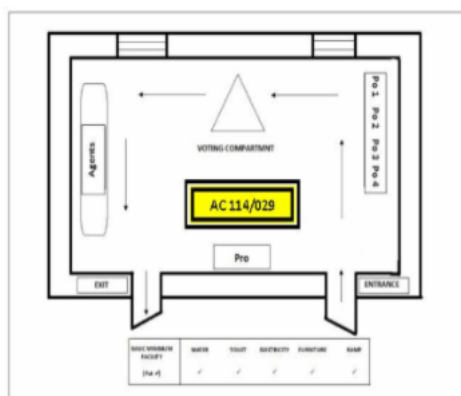

নির্বাচক নিবন্ধন আধিকারিকের স্বাক্ষর

Nazri Naksha

Google Map View

Polling Station Building Front View

Polling Station Front View

Cad View

Key MAP View

1 নাম : লালমতি দেবী স্বামীর নাম : রামচন্দ্র বাড়ির নং : n00299 বয়স : 39 লিঙ্গ : মহিলা	WB/20/138/549427	ফটো উপলব্ধ	2 নাম : স্বামীর নাম : বাড়ির নং : 30 বয়স : 42 লিঙ্গ : পুরুষ	TYL0148858	ফটো উপলব্ধ	3 নাম : ঋতু উপাধ্যায় পিতার নাম : রাজেশ উপাধ্যায় বাড়ির নং : 36 বয়স : 24 লিঙ্গ : মহিলা	RXC2161396	ফটো উপলব্ধ
4 নাম : সোমা উপাধ্যায় পিতার নাম : পান্না লাল উপাধ্যায় বাড়ির নং : n0225 বয়স : 39 লিঙ্গ : মহিলা	RXC1188507	ফটো উপলব্ধ	5 নাম : আদিত্য উপাধ্যায় পিতার নাম : শিওচরন উপাধ্যায় বাড়ির নং : n0251 বয়স : 31 লিঙ্গ : পুরুষ	RXC1396837	ফটো উপলব্ধ	6 নাম : দিনেশ কুণ্ডু পিতার নাম : বেনীমাধব কুণ্ডু বাড়ির নং : 154 বয়স : 73 লিঙ্গ : পুরুষ	JGL3171113	ফটো উপলব্ধ
7 নাম : শুভপম কুন্ডু পিতার নাম : দীনেশ কুন্ডু বাড়ির নং : 154 বয়স : 38 লিঙ্গ : পুরুষ	JGL3449436	ফটো উপলব্ধ	8 নাম : গুরুবাবী কন্ডাল স্বামীর নাম : শীব কন্ডাল বাড়ির নং : n0223 বয়স : 49 লিঙ্গ : মহিলা	RXC1605997	ফটো উপলব্ধ	9 নাম : বিজয় কণ্ডাল মায়ের নাম : গুরুবাবী কণ্ডাল বাড়ির নং : n0223 বয়স : 31 লিঙ্গ : পুরুষ	RXC1188481	ফটো উপলব্ধ
10 নাম : বিজয় দাস পিতার নাম : দেবশীষ দাস বাড়ির নং : 71 বয়স : 32 লিঙ্গ : পুরুষ	RXC1074525	ফটো উপলব্ধ	11 নাম : মলয় কুমার দে পিতার নাম : মাধব চন্দ্র দে বাড়ির নং : 71 বয়স : 68 লিঙ্গ : পুরুষ	BWC3709581	ফটো উপলব্ধ	12 নাম : রিদ্ধিশ গায়েন পিতার নাম : রাহুল দেব গায়েন বাড়ির নং : 149 FL-1B বয়স : 24 লিঙ্গ : পুরুষ	RXC2001014	ফটো উপলব্ধ
13 নাম : মহুয়া গায়েন স্বামীর নাম : রাহুল দেব গায়েন বাড়ির নং : 149 FL-1B বয়স : 55 লিঙ্গ : মহিলা	XOY2190908	ফটো উপলব্ধ	14 নাম : রাহুল দেব গায়েন পিতার নাম : সুনীল কান্তি গায়েন বাড়ির নং : 149 FL-1B বয়স : 60 লিঙ্গ : পুরুষ	XOY2059871	ফটো উপলব্ধ	15 নাম : পারমিতা গোস্বামী স্বামীর নাম : দেবীপ্রসাদ গোস্বামী বাড়ির নং : 32 বয়স : 39 লিঙ্গ : মহিলা	DVM2669893	ফটো উপলব্ধ
16 নাম : দেবীপ্রসাদ গোস্বামী মায়ের নাম : স্বপ্না গোস্বামী বাড়ির নং : 32 বয়স : 42 লিঙ্গ : পুরুষ	DZD2487353	ফটো উপলব্ধ	17 নাম : স্বপ্না গোস্বামী স্বামীর নাম : ভারপ্রসাদ গোস্বামী বাড়ির নং : 32 বয়স : 42 লিঙ্গ : মহিলা	RQL0923755	ফটো উপলব্ধ	18 নাম : শ্যামলী ঘটক স্বামীর নাম : সুব্রেশ ঘটক বাড়ির নং : 149 বয়স : 71 লিঙ্গ : মহিলা	WB/20/139/090141	ফটো উপলব্ধ
19 নাম : অশ্বেষা ঘোষ পিতার নাম : মলয় কুমার ঘোষ বাড়ির নং : 67 বয়স : 28 লিঙ্গ : মহিলা	RXC1789791	ফটো উপলব্ধ	20 নাম : বলদেব ঘোষ পিতার নাম : প্রতাপ ঘোষ বাড়ির নং : 72 বয়স : 72 লিঙ্গ : পুরুষ	BWC1664952	ফটো উপলব্ধ	21 নাম : বিদিশা ঘোষ স্বামীর নাম : মলয় কুমার ঘোষ বাড়ির নং : 67 বয়স : 49 লিঙ্গ : মহিলা	BWC2901213	ফটো উপলব্ধ
22 নাম : মলয় কুমার ঘোষ পিতার নাম : অনিল কুমার ঘোষ বাড়ির নং : 67 বয়স : 60 লিঙ্গ : পুরুষ	WB/40/280/621546	ফটো উপলব্ধ	23 নাম : লক্ষ্মী ঘোষ স্বামীর নাম : বলদেব ঘোষ বাড়ির নং : 72 বয়স : 62 লিঙ্গ : মহিলা	WB/20/138/549465	ফটো উপলব্ধ	24 নাম : প্রনয় কুমার ঘোষ পিতার নাম : অনাথ নাথ ঘোষ বাড়ির নং : 72 বয়স : 29 লিঙ্গ : পুরুষ	RXC1473396	ফটো উপলব্ধ
25 নাম : পান্না ঠাকুর ঘোষ স্বামীর নাম : অনাথনাথ ঘোষ বাড়ির নং : 72 বয়স : 63 লিঙ্গ : মহিলা	RXC0639096	ফটো উপলব্ধ	26 নাম : অনাথ নাথ ঘোষ পিতার নাম : প্রতাপ চন্দ্র ঘোষ বাড়ির নং : 72 বয়স : 70 লিঙ্গ : পুরুষ	RXC2177533	ফটো উপলব্ধ	27 নাম : জগন্নাথ ঘোষ পিতার নাম : প্রতাপ ঘোষ বাড়ির নং : 72 বয়স : 81 লিঙ্গ : পুরুষ	RXC2177525	ফটো উপলব্ধ
28 নাম : রেবা ঘোষ স্বামীর নাম : জগন্নাথ ঘোষ বাড়ির নং : 72 বয়স : 63 লিঙ্গ : মহিলা	BWC1665892	ফটো উপলব্ধ	29 নাম : সন্তোষ কুমার যাদব পিতার নাম : রাম চন্দ্র বাড়ির নং : 72 বয়স : 36 লিঙ্গ : পুরুষ	RXC0639146	ফটো উপলব্ধ	30 নাম : অভিজিৎ ঘোষ পিতার নাম : জগন্নাথ ঘোষ বাড়ির নং : 72 বয়স : 43 লিঙ্গ : পুরুষ	BWC2376044	ফটো উপলব্ধ