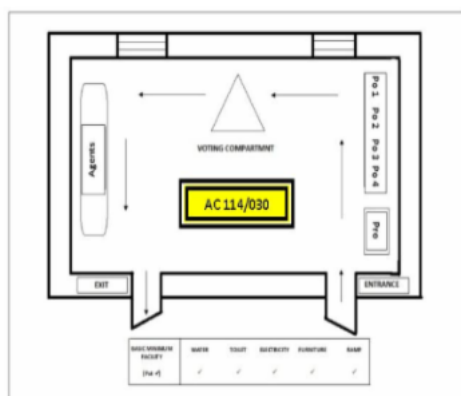

নির্বাচক নিবন্ধন আধিকারিকের স্বাক্ষর

Nazri Naksha

Google Map View

Polling Station Building Front View

Polling Station Front View

Cad View

Key MAP View

1 নাম : কে লছমী স্বামীর নাম: কে কৃষ্ণা বাড়ির নং : n0015 বয়স : 58 লিঙ্গ : মহিলা	BWC2256543 ফটো উপলব্ধ	2 নাম : কে দীপু পিতার নাম: কে কৃষ্ণ বাড়ির নং : n0015 বয়স : 43 লিঙ্গ : পুরুষ	BWC3418704 ফটো উপলব্ধ	3 নাম : কে বিজয় পিতার নাম: কে কৃষ্ণ বাড়ির নং : n0015 বয়স : 41 লিঙ্গ : পুরুষ	BWC3418712 ফটো উপলব্ধ
4 নাম : রবি কে পিতার নাম: কৃষ্ণ বাড়ির নং : 2 বয়স : 39 লিঙ্গ : পুরুষ	BWC3709979 ফটো উপলব্ধ	5 নাম : জয়নাব বিবি স্বামীর নাম: মহম্মদ সমীর বাড়ির নং : n0024 বয়স : 53 লিঙ্গ : মহিলা	BWC2424331 ফটো উপলব্ধ	6 নাম : মহম্মদ নিয়াজ পিতার নাম: সমীদ এম ডি বাড়ির নং : n0024 বয়স : 35 লিঙ্গ : পুরুষ	RXC0639351 ফটো উপলব্ধ
7 নাম : অক্ষিত অধিকারী পিতার নাম: মনিন্দ্র অধিকারী বাড়ির নং : বয়স : 25 লিঙ্গ : পুরুষ	RXC1887587 ফটো উপলব্ধ	8 নাম : দেবকুমার অধিকারী পিতার নাম: মহাদেব অধিকারী বাড়ির নং : n0001 বয়স : 56 লিঙ্গ : পুরুষ	WB/20/138/552026 ফটো উপলব্ধ	9 নাম : চন্দনা অধিকারী স্বামীর নাম: দেব কুমার অধিকারী বাড়ির নং : n0001 বয়স : 52 লিঙ্গ : মহিলা	RXC1473925 ফটো উপলব্ধ
10 নাম : লিলা অধিকারী পিতার নাম: মহাদেব অধিকারী বাড়ির নং : 113 বয়স : 43 লিঙ্গ : মহিলা	BWC3922754 ফটো উপলব্ধ	11 নাম : মনিন্দ্র অধিকারী মায়ের নাম: মায়ারানী অধিকারী বাড়ির নং : 113 বয়স : 46 লিঙ্গ : পুরুষ	BWC3419090 ফটো উপলব্ধ	12 নাম : রুপা অধিকারী স্বামীর নাম: মনিন্দ্র অধিকারী বাড়ির নং : 113 বয়স : 43 লিঙ্গ : মহিলা	RXC1188820 ফটো উপলব্ধ
13 নাম : দিবাকর অধিকারী পিতার নাম: দেব কুমার অধিকারী বাড়ির নং : 113 বয়স : 26 লিঙ্গ : পুরুষ	RXC1805449 ফটো উপলব্ধ	14 নাম : পুষ্পা কুমারী পিতার নাম: সুভাষ প্রসাদ বাড়ির নং : 2 বয়স : 26 লিঙ্গ : মহিলা	RXC1837319 ফটো উপলব্ধ	15 নাম : রাজেশ সিং পিতার নাম: হরভজন সিং বাড়ির নং : n0022 বয়স : 51 লিঙ্গ : পুরুষ	BWC2903375 ফটো উপলব্ধ
16 নাম : হরজিন্দর সিং পিতার নাম: হরভজন সিং বাড়ির নং : n0022 বয়স : 50 লিঙ্গ : পুরুষ	BWC2903383 ফটো উপলব্ধ	17 নাম : কমল জিৎ কর স্বামীর নাম: হরভজন সিং বাড়ির নং : n0022 বয়স : 55 লিঙ্গ : মহিলা	RXC2027092 ফটো উপলব্ধ	18 নাম : সন্তোষী করপতি স্বামীর নাম: দিপু করপতি বাড়ির নং : n0300 বয়স : 49 লিঙ্গ : মহিলা	RXC1732726 ফটো উপলব্ধ
19 নাম : সিমরজিৎ কাউর স্বামীর নাম: নরজিৎ কাউর বাড়ির নং : 2 বয়স : 34 লিঙ্গ : মহিলা	RXC1732833 ফটো উপলব্ধ	20 নাম : মনপ্রীত কাউর স্বামীর নাম: মনজিত সিং বাড়ির নং : বয়স : 46 লিঙ্গ : মহিলা	RXC1902949 ফটো উপলব্ধ	21 নাম : রাজেন্দর কাউর স্বামীর নাম: ভুটা সিং বাড়ির নং : n0019 বয়স : 58 লিঙ্গ : মহিলা	WB/20/138/552322 ফটো উপলব্ধ
22 নাম : শ্বেতা কৈইরি মায়ের নাম: মানতি দেবী বাড়ির নং : 118 বয়স : 22 লিঙ্গ : মহিলা	RXC2183812 ফটো উপলব্ধ	23 নাম : সেওনাথ কৈরী পিতার নাম: লালন রাম কৈরী বাড়ির নং : এন0160 বয়স : 45 লিঙ্গ : পুরুষ	RXC1117290 ফটো উপলব্ধ	24 নাম : সরস্বতী কৌরী পিতার নাম: গঙ্গাদীন কৌরী বাড়ির নং : 160 বয়স : 49 লিঙ্গ : মহিলা	WB/20/138/552722 ফটো উপলব্ধ
25 নাম : মীনা বীন পিতার নাম: রবীন্দ্র রাও বাড়ির নং : এয়রপোর্ট রেজিডেংসী, ব্লক 4, ফ বয়স : 46 লিঙ্গ : মহিলা	BWC2258135 ফটো উপলব্ধ	26 নাম : রাজেশ কুমার রাও পিতার নাম: রবীন্দ্র রাও বাড়ির নং : n0036 বয়স : 45 লিঙ্গ : পুরুষ	BWC2377661 ফটো উপলব্ধ	27 নাম : টুন্দা রাও (মন্ডল) স্বামীর নাম: রাজেশ কুমার রাও বাড়ির নং : n0036 বয়স : 36 লিঙ্গ : মহিলা	RXC1473891 ফটো উপলব্ধ
28 নাম : দিলীপ কুমার রাও পিতার নাম: রবীন্দ্র রাও বাড়ির নং : n0036 বয়স : 43 লিঙ্গ : পুরুষ	BWC2377612 ফটো উপলব্ধ	29 নাম : বাসন্তী রাও স্বামীর নাম: রবীন্দ্র রাও বাড়ির নং : n0036 বয়স : 61 লিঙ্গ : মহিলা	WB/20/138/552251 ফটো উপলব্ধ	30 নাম : আরতি দাস স্বামীর নাম: সদানন্দ দাস বাড়ির নং : 9 বয়স : 56 লিঙ্গ : মহিলা	RXC1188838 ফটো উপলব্ধ