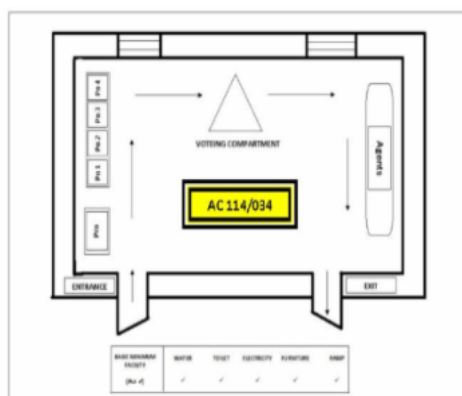

নির্বাচক নিবন্ধন আধিকারিকের স্বাক্ষর

Nazri Naksha

Google Map View

Polling Station Building Front View

Polling Station Front View

Cad View

Key MAP View

1 নাম : শ্রাবনী রায় পিতার নাম: জামালুদ্দিন শেখ বাড়ির নং : 1 বয়স : 40 লিঙ্গ : মহিলা	RXC1397314 ফটো উপলব্ধ	2 নাম : কবিতা রায় স্বামীর নাম: দিলীপ কুমার রায় বাড়ির নং : 1 বয়স : 69 লিঙ্গ : মহিলা	BWC0382473 ফটো উপলব্ধ	3 নাম : তানিয়া রায় স্বামীর নাম: অতনু রায় বাড়ির নং : 1 বয়স : 50 লিঙ্গ : মহিলা	BWC3936077 ফটো উপলব্ধ
4 নাম : দিলীপ কুমার রায় পিতার নাম: ক্ষীরোদ মোহন রায় বাড়ির নং : 1 বয়স : 79 লিঙ্গ : পুরুষ	BWC3717246 ফটো উপলব্ধ	5 নাম : দীপ্তা রায় পিতার নাম: দিলীপ কুমার রায় বাড়ির নং : 1 বয়স : 51 লিঙ্গ : মহিলা	RXC1117332 ফটো উপলব্ধ	6 নাম : দীপাহিতা বিশ্বকর্মা স্বামীর নাম: দীপক কুমার বিশ্বকর্মা বাড়ির নং : 1/3 বয়স : 38 লিঙ্গ : মহিলা	BWC4081451 ফটো উপলব্ধ
7 নাম : শঙ্কর গাঙ্গুলী পিতার নাম: হেম লাল গাঙ্গুলী বাড়ির নং : 1/3 বয়স : 74 লিঙ্গ : পুরুষ	WB/20/138/609005 ফটো উপলব্ধ	8 নাম : নির্মালা গাঙ্গুলী স্বামীর নাম: শঙ্কর গাঙ্গুলী বাড়ির নং : 1/3 বয়স : 67 লিঙ্গ : মহিলা	WB/20/138/609270 ফটো উপলব্ধ	9 নাম : মাধব গাঙ্গুলী পিতার নাম: হেমলাল গাঙ্গুলী বাড়ির নং : 1/3 বয়স : 56 লিঙ্গ : মহিলা	WB/20/138/609278 ফটো উপলব্ধ
10 নাম : করুণা গাঙ্গুলী স্বামীর নাম: জহরলাল গাঙ্গুলী বাড়ির নং : 2 বয়স : 76 লিঙ্গ : মহিলা	BWC1674670 ফটো উপলব্ধ	11 নাম : অরুণ কুমার গাঙ্গুলি পিতার নাম: জহর লাল গাঙ্গুলি বাড়ির নং : 2 বয়স : 56 লিঙ্গ : পুরুষ	BWC3446309 ফটো উপলব্ধ	12 নাম : অনিন্দিতা গাঙ্গুলী পিতার নাম: অরুণ কুমার গাঙ্গুলী বাড়ির নং : 02 বয়স : 25 লিঙ্গ : মহিলা	RXC1906189 ফটো উপলব্ধ
13 নাম : কাকলি গাঙ্গুলী স্বামীর নাম: অরুণ গাঙ্গুলী বাড়ির নং : 2 No.- বয়স : 49 লিঙ্গ : মহিলা	WB/20/138/639239 ফটো উপলব্ধ	14 নাম : অঙ্কিতা রায় পিতার নাম: প্রভাত কুমার রায় বাড়ির নং : 3 বয়স : 32 লিঙ্গ : মহিলা	RXC1189869 ফটো উপলব্ধ	15 নাম : দিনবন্ধু কোলে পিতার নাম: দুলাল চন্দ্র কোলে বাড়ির নং : 3b বয়স : 52 লিঙ্গ : পুরুষ	RXC1189794 ফটো উপলব্ধ
16 নাম : পলান ঘোষাল পিতার নাম: গোপাল ঘোষাল বাড়ির নং : 4 বয়স : 63 লিঙ্গ : পুরুষ	BWC1676642 ফটো উপলব্ধ	17 নাম : মানসী ঘোষাল স্বামীর নাম: পলান ঘোষাল বাড়ির নং : 4 বয়স : 56 লিঙ্গ : মহিলা	BWC1676519 ফটো উপলব্ধ	18 নাম : রিতু ঘোষাল পিতার নাম: গোপাল ঘোষাল বাড়ির নং : 4 বয়স : 52 লিঙ্গ : পুরুষ	BWC1676717 ফটো উপলব্ধ
19 নাম : ঋতুপর্ণা ঘোষাল পিতার নাম: পলান ঘোষাল বাড়ির নং : 4 বয়স : 35 লিঙ্গ : মহিলা	RXC0876318 ফটো উপলব্ধ	20 নাম : অনূপম পৈতন্ডী পিতার নাম: দেবনাথ পৈতন্ডী বাড়ির নং : 4র্থ ফ্লোর ফ্ল্যাট ই-4 বয়স : 46 লিঙ্গ : পুরুষ	KPY2268746 ফটো উপলব্ধ	21 নাম : অনন্যা পৈতন্ডী গাঙ্গুলী স্বামীর নাম: অনূপম পৈতন্ডী বাড়ির নং : 4র্থ ফ্লোর ফ্ল্যাট ই-4 বয়স : 41 লিঙ্গ : মহিলা	FMD5118575 ফটো উপলব্ধ
22 নাম : দিলীপ চক্রবর্তী পিতার নাম: বিজয় লাল চক্রবর্তী বাড়ির নং : 5 বয়স : 53 লিঙ্গ : পুরুষ	GGC4230231 ফটো উপলব্ধ	23 নাম : মাধব চন্দ্র দাস পিতার নাম: কেল্লাস দাস বাড়ির নং : 5 বয়স : 76 লিঙ্গ : পুরুষ	BWC1675081 ফটো উপলব্ধ	24 নাম : শোভা দাস স্বামীর নাম: কেশব চন্দ্র দাস বাড়ির নং : 5 বয়স : 73 লিঙ্গ : মহিলা	RXC2028421 ফটো উপলব্ধ
25 নাম : করুণা দাস স্বামীর নাম: মাধব দাস বাড়ির নং : 5 বয়স : 63 লিঙ্গ : মহিলা	WB/20/138/609157 ফটো উপলব্ধ	26 নাম : তাপস দাস পিতার নাম: কেশব চন্দ্র দাস বাড়ির নং : 5 বয়স : 54 লিঙ্গ : পুরুষ	RXC2044519 ফটো উপলব্ধ	27 নাম : মৌসোনা দাস স্বামীর নাম: তাপস দাস বাড়ির নং : 5 বয়স : 50 লিঙ্গ : মহিলা	BWC2263374 ফটো উপলব্ধ
28 নাম : জয়ন্ত দাস পিতার নাম: যাদব চন্দ্র দাস বাড়ির নং : 5 বয়স : 49 লিঙ্গ : পুরুষ	BWC1675693 ফটো উপলব্ধ	29 নাম : শান্তনু দাস পিতার নাম: মাধব দাস বাড়ির নং : 5 বয়স : 45 লিঙ্গ : পুরুষ	BWC1673797 ফটো উপলব্ধ	30 নাম : মৌমিতা দাস স্বামীর নাম: শান্তনু দাস বাড়ির নং : 5 বয়স : 36 লিঙ্গ : মহিলা	LFB4268843 ফটো উপলব্ধ