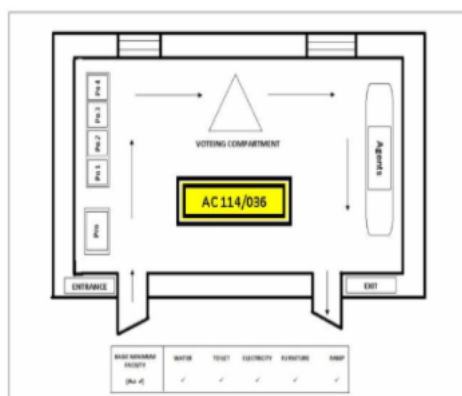

নির্বাচক নিবন্ধন আধিকারিকের স্বাক্ষর

Nazri Naksha

Google Map View

Polling Station Building Front View

Polling Station Front View

Cad View

Key MAP View

বিধানসভা নির্বাচনক্ষেত্রের নং, নাম : 114-দমদম  
ভাগ নং, নাম : 1-দক্ষিণ পশ্চিম নলতা (পাঠক পাড়া লেন)