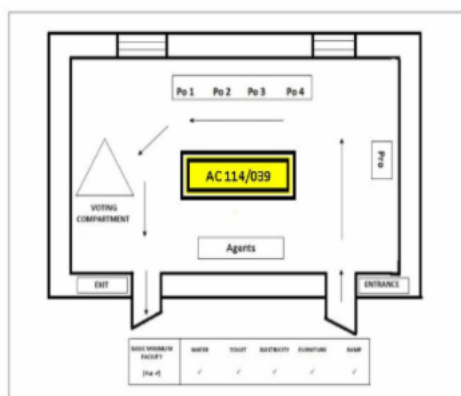

নির্বাচক নিবন্ধন আধিকারিকের স্বাক্ষর

Nazri Naksha

Google Map View

Polling Station Building Front View

Polling Station Front View

Cad View

Key MAP View

1 নাম : দিলীপ কুমার দে পিতার নাম: শরৎ চন্দ্র দে বাড়ির নং : n0344 বয়স : 75 লিঙ্গ : পুরুষ	WB/20/138/477115	ফটো উপলব্ধ	2 নাম : তুলী রাণী দে স্বামীর নাম: দিলীপ কুমার দে বাড়ির নং : n0335 বয়স : 61 লিঙ্গ : মহিলা	WB/20/138/477167	ফটো উপলব্ধ	3 নাম : অর্পন দে পিতার নাম: দিলীপ কুমার দে বাড়ির নং : n0345 বয়স : 34 লিঙ্গ : পুরুষ	RXC0764589	ফটো উপলব্ধ
4 নাম : দুলাল ঘোষ মায়ের নাম: শোভা ঘোষ বাড়ির নং : n0014 বয়স : 47 লিঙ্গ : পুরুষ	BWC3910635	ফটো উপলব্ধ	5 নাম : সৌমিক রাহা পিতার নাম: নিমাই কুমার রাহা বাড়ির নং : ... বয়স : 25 লিঙ্গ : পুরুষ	RXC1880426	ফটো উপলব্ধ	6 নাম : রিয়া রাহা পিতার নাম: রতন কুমার রাহা বাড়ির নং : ... বয়স : 25 লিঙ্গ : মহিলা	RXC1882877	ফটো উপলব্ধ
7 নাম : রীতা দে স্বামীর নাম: অজিত কুমার দে বাড়ির নং : 1 বয়স : 56 লিঙ্গ : মহিলা	WB/20/138/477399	ফটো উপলব্ধ	8 নাম : অক্ষয় দে পিতার নাম: অজিত কুমার দে বাড়ির নং : 1 বয়স : 32 লিঙ্গ : পুরুষ	RXC1191030	ফটো উপলব্ধ	9 নাম : জ্যোৎস্না টেকলা গোমস স্বামীর নাম: যোসেফ ম্যানুয়েল রাজু গোমস বাড়ির নং : 1/4 বয়স : 69 লিঙ্গ : মহিলা	RXC1292952	ফটো উপলব্ধ
10 নাম : আগাস্টাস সানি গমেশ পিতার নাম: যোসেপ ম্যানুয়েল রাজু গমেশ বাড়ির নং : 1/4 বয়স : 40 লিঙ্গ : পুরুষ	RXC1612050	ফটো উপলব্ধ	11 নাম : কেসিন্ত আনন্দ গমেশ পিতার নাম: যোসেপ ম্যানুয়েল রাজু গমেশ বাড়ির নং : 1/4 বয়স : 36 লিঙ্গ : পুরুষ	RXC1612035	ফটো উপলব্ধ	12 নাম : শুভজিৎ দাস পিতার নাম: রঞ্জিত কুমার দাস বাড়ির নং : 1B Mahamaya Apartment বয়স : 32 লিঙ্গ : পুরুষ	ZSG1771633	ফটো উপলব্ধ
13 নাম : রীনা গুহরায় স্বামীর নাম: বিমলেন্দু গুহরায় বাড়ির নং : 2A বয়স : 76 লিঙ্গ : মহিলা	WB/20/138/477088	ফটো উপলব্ধ	14 নাম : বিমলেন্দু গুহরায় পিতার নাম: বিশ্বজিৎ দাশগুপ্ত বাড়ির নং : 2A বয়স : 74 লিঙ্গ : পুরুষ	WB/20/138/477044	ফটো উপলব্ধ	15 নাম : চৈতী মজুমদার পিতার নাম: শিশির মজুমদার বাড়ির নং : 4 বয়স : 39 লিঙ্গ : মহিলা	BWC4157400	ফটো উপলব্ধ
16 নাম : বৈশালী মজুমদার পিতার নাম: শিশির মজুমদার বাড়ির নং : 4 বয়স : 38 লিঙ্গ : মহিলা	BWC4157418	ফটো উপলব্ধ	17 নাম : দেবশীষ দাশগুপ্ত পিতার নাম: বিশ্বজিৎ দাশগুপ্ত বাড়ির নং : 5 বয়স : 34 লিঙ্গ : পুরুষ	RXC0879510	ফটো উপলব্ধ	18 নাম : অর্নব দাস পিতার নাম: সুবল দাস বাড়ির নং : ৬/৩ বয়স : 36 লিঙ্গ : পুরুষ	RXC0641993	ফটো উপলব্ধ
19 নাম : সূজিত দত্ত পিতার নাম: কালিপদ দত্ত বাড়ির নং : 8 বয়স : 58 লিঙ্গ : পুরুষ	WB/20/138/477431	ফটো উপলব্ধ	20 নাম : জয়া দত্ত স্বামীর নাম: সূজিত দত্ত বাড়ির নং : 8 বয়স : 49 লিঙ্গ : মহিলা	BWC0213462	ফটো উপলব্ধ	21 নাম : তপন কুমার রায় পিতার নাম: তারাক্ষর রায় বাড়ির নং : 8 বয়স : 72 লিঙ্গ : পুরুষ	RXC0642009	ফটো উপলব্ধ
22 নাম : বুমা মন্ডল স্বামীর নাম: সঞ্জীব মন্ডল বাড়ির নং : 11A বয়স : 45 লিঙ্গ : মহিলা	BWC2386696	ফটো উপলব্ধ	23 নাম : সন্ধ্যা রায় স্বামীর নাম: মনোজ রায় বাড়ির নং : 11A বয়স : 55 লিঙ্গ : মহিলা	WB/20/138/492447	ফটো উপলব্ধ	24 নাম : মৌসম রায় মায়ের নাম: সন্ধ্যা রায় বাড়ির নং : 11A বয়স : 31 লিঙ্গ : পুরুষ	RXC1292895	ফটো উপলব্ধ
25 নাম : শর্মিষ্ঠা দাস স্বামীর নাম: পীযুষ দাস বাড়ির নং : 13 বয়স : 50 লিঙ্গ : মহিলা	WB/23/151/564490	ফটো উপলব্ধ	26 নাম : প্রাচী কুমারী পিতার নাম: অজয় কুমার সিংহ বাড়ির নং : 14 বয়স : 25 লিঙ্গ : মহিলা	RXC1881168	ফটো উপলব্ধ	27 নাম : অজয় কুমার সিং পিতার নাম: রাজনারায়ন সিং বাড়ির নং : 14 বয়স : 49 লিঙ্গ : পুরুষ	RXC0764910	ফটো উপলব্ধ
28 নাম : আয়ুষ কুমার সিং পিতার নাম: অজয় কুমার সিং বাড়ির নং : ১৪ বয়স : 21 লিঙ্গ : পুরুষ	RXC2191765	ফটো উপলব্ধ	29 নাম : সুকুমার বেঞ্জামিন গোমস পিতার নাম: সিরিল গোমস বাড়ির নং : ড্রিম প্লাজা বয়স : 66 লিঙ্গ : পুরুষ	RXC1292986	ফটো উপলব্ধ	30 নাম : আইরিন শুকলা গোমস স্বামীর নাম: সুকুমার বেঞ্জামিন গোমস বাড়ির নং : 15 বয়স : 57 লিঙ্গ : মহিলা	RXC1292978	ফটো উপলব্ধ