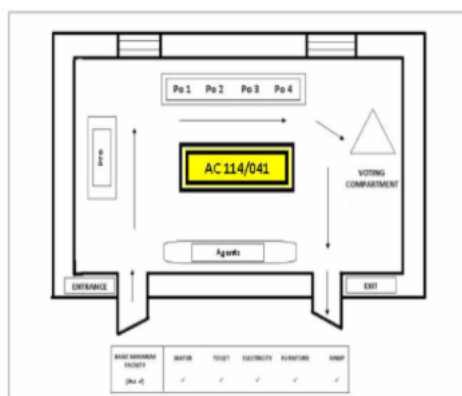

নির্বাচক নিবন্ধন আধিকারিকের স্বাক্ষর

Nazri Naksha

Google Map View

Polling Station Building Front View

Polling Station Front View

Cad View

Key MAP View

1 নাম : রজনী ওঝা স্বামীর নাম: শ্যামা চরন ওঝা বাড়ির নং : .. বয়স : 43 লিঙ্গ : মহিলা	RXC1881960 ফটো উপলব্ধ	2 নাম : অঙ্কিতা কুণ্ডু পিতার নাম: শেখর কুণ্ডু বাড়ির নং : 15 বয়স : 23 লিঙ্গ : মহিলা	RXC2157923 ফটো উপলব্ধ	3 নাম : তাপসী কুণ্ডু স্বামীর নাম: রনজিত কুণ্ডু বাড়ির নং : n0006 বয়স : 45 লিঙ্গ : মহিলা	BWC1657238 ফটো উপলব্ধ
4 নাম : গৌরী কুন্ডু স্বামীর নাম: আলয় কুন্ডু বাড়ির নং : n0006 বয়স : 63 লিঙ্গ : মহিলা	WB/20/138/495373 ফটো উপলব্ধ	5 নাম : সনি কুন্ডু পিতার নাম: প্রদীপ কুন্ডু বাড়ির নং : 8 বয়স : 36 লিঙ্গ : পুরুষ	RXC1736263 ফটো উপলব্ধ	6 নাম : সুমন কুন্ডু পিতার নাম: রঞ্জিত কুমার কুন্ডু বাড়ির নং : 14 বয়স : 28 লিঙ্গ : পুরুষ	RXC1736214 ফটো উপলব্ধ
7 নাম : সুপ্রিয়া খাতুন পিতার নাম: খোকন সর্দার বাড়ির নং : 4 নং বয়স : 26 লিঙ্গ : মহিলা	RXC2151017 ফটো উপলব্ধ	8 নাম : স্বপ্ননীল গুহ পিতার নাম: সুশান্ত গুহ বাড়ির নং : .. বয়স : 26 লিঙ্গ : পুরুষ	RXC1855907 ফটো উপলব্ধ	9 নাম : কৃষ্ণা গুহ স্বামীর নাম: সুশান্ত গুহ বাড়ির নং : .. বয়স : 52 লিঙ্গ : মহিলা	RXC1892637 ফটো উপলব্ধ
10 নাম : সুসন্তা গুহা পিতার নাম: সংতাশ গুহা বাড়ির নং : 75 বয়স : 58 লিঙ্গ : পুরুষ	RXC1855949 ফটো উপলব্ধ	11 নাম : অভিষেক ঘোষ পিতার নাম: দেবাশিষ ঘোষ বাড়ির নং : 27 বয়স : 28 লিঙ্গ : পুরুষ	RXC1736016 ফটো উপলব্ধ	12 নাম : চন্দনা ঘোষ স্বামীর নাম: প্রসেনজীত ঘোষ বাড়ির নং : .. বয়স : 36 লিঙ্গ : মহিলা	RXC1881978 ফটো উপলব্ধ
13 নাম : অর্পিতা ঘোষ পিতার নাম: গৌতম দে বাড়ির নং : 66 বয়স : 34 লিঙ্গ : মহিলা	XZP0929455 ফটো উপলব্ধ	Q 14 নাম : রূপালী ঘোষ মায়ের নাম: কাক্তি অমল ঘোষ বাড়ির নং : 63 বয়স : 30 লিঙ্গ : মহিলা	RXC2150605 ফটো উপলব্ধ	15 নাম : অঞ্জনা ঘোষ স্বামীর নাম: কাক্তি ঘোষ বাড়ির নং : 27 বয়স : 40 লিঙ্গ : মহিলা	RXC1807676 ফটো উপলব্ধ
16 নাম : ধৃতি ঘোষ স্বামীর নাম: সঞ্জীব ঘোষ বাড়ির নং : 32 বয়স : 42 লিঙ্গ : মহিলা	CZH3838582 ফটো উপলব্ধ	17 নাম : দিপতেন্দু চ্যাটার্জী পিতার নাম: মুন্সাল চ্যাটার্জী বাড়ির নং : 45 বয়স : 23 লিঙ্গ : পুরুষ	RXC2080067 ফটো উপলব্ধ	18 নাম : স্বর্ণালী তালুকদার মায়ের নাম: তনুশ্রী তালুকদার বাড়ির নং : 8 বয়স : 27 লিঙ্গ : মহিলা	RXC1800655 ফটো উপলব্ধ
19 নাম : রিঙ্কি দত্ত মায়ের নাম: অর্চনা দত্ত বাড়ির নং : 18 বয়স : 34 লিঙ্গ : মহিলা	RXC2120855 ফটো উপলব্ধ	20 নাম : অর্চনা দত্ত স্বামীর নাম: গৌড় চন্দ্র দত্ত বাড়ির নং : 18 বয়স : 58 লিঙ্গ : মহিলা	RXC2120947 ফটো উপলব্ধ	21 নাম : গৌরব দত্ত মায়ের নাম: অর্চনা দত্ত বাড়ির নং : 18 বয়স : 36 লিঙ্গ : পুরুষ	RXC2121168 ফটো উপলব্ধ
22 নাম : তিথী দাস মায়ের নাম: বিবেকানন্দ দাস বাড়ির নং : 45 বয়স : 25 লিঙ্গ : মহিলা	RXC1855923 ফটো উপলব্ধ	23 নাম : সুরোজিৎ দাস পিতার নাম: কাজল দাস বাড়ির নং : 108 বয়স : 33 লিঙ্গ : পুরুষ	RXC1736230 ফটো উপলব্ধ	24 নাম : বহিষিখা দে পিতার নাম: অসিম দে বাড়ির নং : 65 বয়স : 37 লিঙ্গ : মহিলা	RXC1192178 ফটো উপলব্ধ
25 নাম : শীউলী দেবনাথ স্বামীর নাম: দেবদুলাল দেবনাথ বাড়ির নং : .. বয়স : 29 লিঙ্গ : মহিলা	RXC1861780 ফটো উপলব্ধ	26 নাম : মানব পাঠক পিতার নাম: দুর্গাদাস পাঠক বাড়ির নং : 3 বয়স : 71 লিঙ্গ : পুরুষ	BWC3912763 ফটো উপলব্ধ	27 নাম : চম্পা পাঠক স্বামীর নাম: মানব পাঠক বাড়ির নং : 3 বয়স : 65 লিঙ্গ : মহিলা	BWC0747030 ফটো উপলব্ধ
28 নাম : মৃদুল পাঠক পিতার নাম: মানব পাঠক বাড়ির নং : n0008 বয়স : 38 লিঙ্গ : পুরুষ	BWC3705704 ফটো উপলব্ধ	29 নাম : প্রদীপ পাঠক পিতার নাম: জীবনেশ্বর পাঠক বাড়ির নং : n0010 বয়স : 66 লিঙ্গ : পুরুষ	BWC0747063 ফটো উপলব্ধ	30 নাম : জয়ীতা পাঠক স্বামীর নাম: প্রদীপ পাঠক বাড়ির নং : n0010 বয়স : 55 লিঙ্গ : মহিলা	BWC3401221 ফটো উপলব্ধ