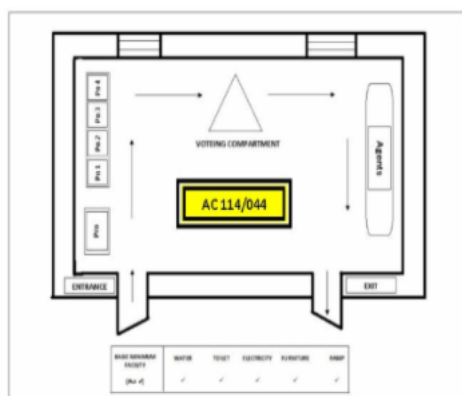

নির্বাচক নিবন্ধন আধিকারিকের স্বাক্ষর

Nazri Naksha

Google Map View

Polling Station Building Front View

Polling Station Front View

Cad View

Key MAP View

বিধানসভা নির্বাচনক্ষেত্রের নং, নাম : 114-দমদম
ভাগ নং, নাম : 1-উত্তর পূর্ব নলতা(নব মহাজাতি রোড)