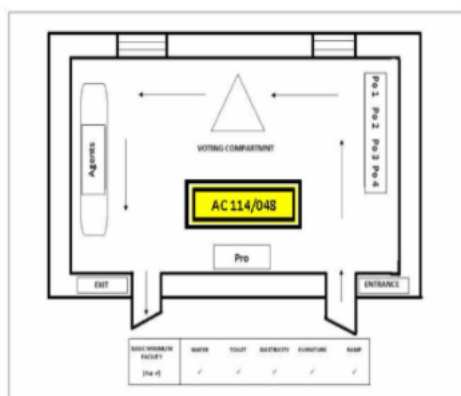

নির্বাচক নিবন্ধন আধিকারিকের স্বাক্ষর

Nazri Naksha

Google Map View

Polling Station Building Front View

Polling Station Front View

Cad View

Key MAP View

বিধানসভা নির্বাচনক্ষেত্রের নং, নাম : 114-দমদম
ভাগ নং, নাম : 1-পি কে গুহ রোড (আংশিক)