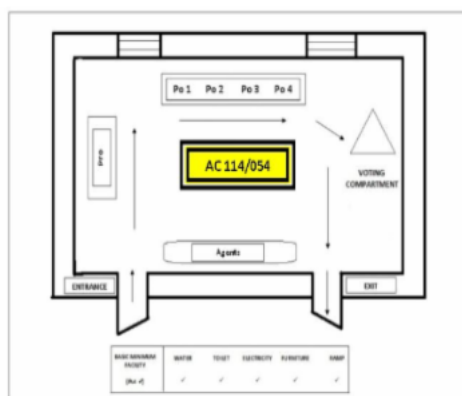

নির্বাচক নিবন্ধন আধিকারিকের স্বাক্ষর

Nazri Naksha

Google Map View

Polling Station Building Front View

Polling Station Front View

Cad View

Key MAP View

1 নাম : সাহিদ আনসারি অন্যান্য: মোহাম্মদ সাহজাদা বাড়ির নং : n0010 বয়স : 31 লিঙ্গ : পুরুষ	RXC1196757 ফটো উপলব্ধ	2 নাম : সৌগত বসু পিতার নাম: শৈলেন্দ্র বসু বাড়ির নং : n0444 বয়স : 52 লিঙ্গ : পুরুষ	WB/20/138/645560 ফটো উপলব্ধ	3 নাম : রবীন্দ্রনাথ বিশ্বাস পিতার নাম: মনীন্দ্রনাথ বিশ্বাস বাড়ির নং : শিবম অপার্টমেন্ট,157/বি বয়স : 86 লিঙ্গ : পুরুষ	RXC1300268 ফটো উপলব্ধ
4 নাম : মীরা বিশ্বাস স্বামীর নাম: রবীন্দ্রনাথ বিশ্বাস বাড়ির নং : শিবম অপার্টমেন্ট,157/বি বয়স : 76 লিঙ্গ : মহিলা	RXC1300250 ফটো উপলব্ধ	5 নাম : অজয় কুমার চক্রবর্তী পিতার নাম: হিন্দ্র কুমার চক্রবর্তী বাড়ির নং : n0414 বয়স : 75 লিঙ্গ : পুরুষ	RXC1484088 ফটো উপলব্ধ	6 নাম : সন্ধ্যা চক্রবর্তী স্বামীর নাম: অজয় কুমার চক্রবর্তী বাড়ির নং : n0414 বয়স : 73 লিঙ্গ : মহিলা	RXC1620749 ফটো উপলব্ধ
7 নাম : অমরেশ চক্রবর্তী পিতার নাম: অমরেশ চক্রবর্তী বাড়ির নং : n0453 বয়স : 57 লিঙ্গ : পুরুষ	RXC1620384 ফটো উপলব্ধ	8 নাম : সীমা চক্রবর্তী স্বামীর নাম: অমরেশ চক্রবর্তী বাড়ির নং : n0490 বয়স : 54 লিঙ্গ : মহিলা	RXC1620897 ফটো উপলব্ধ	9 নাম : শতরুপা চক্রবর্তী পিতার নাম: অমরেশ চক্রবর্তী বাড়ির নং : n0491 বয়স : 35 লিঙ্গ : মহিলা	RXC1620905 ফটো উপলব্ধ
10 নাম : অরিন্দম চক্রবর্তী পিতার নাম: অমরেশ চক্রবর্তী বাড়ির নং : n0465 বয়স : 34 লিঙ্গ : পুরুষ	RXC1620525 ফটো উপলব্ধ	11 নাম : সুনয়না চক্রবর্তী পিতার নাম: অমরেশ চক্রবর্তী বাড়ির নং : n0483 বয়স : 31 লিঙ্গ : মহিলা	RXC1620806 ফটো উপলব্ধ	12 নাম : বেদি দাস স্বামীর নাম: হরিপদ দাস বাড়ির নং : n0473 বয়স : 51 লিঙ্গ : মহিলা	RXC1620640 ফটো উপলব্ধ
13 নাম : ঝুমা দাস স্বামীর নাম: নকুল দাস বাড়ির নং : n0492 বয়স : 39 লিঙ্গ : মহিলা	RXC1620913 ফটো উপলব্ধ	14 নাম : সোমা দাস মায়ের নাম: জ্যোত্স্না দাস বাড়ির নং : n0479 বয়স : 33 লিঙ্গ : মহিলা	RXC1620764 ফটো উপলব্ধ	15 নাম : আভা দেবী স্বামীর নাম: দীপক কুমার বাড়ির নং : n0477 বয়স : 45 লিঙ্গ : মহিলা	RXC1620715 ফটো উপলব্ধ
Q 16 নাম : অঞ্জনা ঢালী স্বামীর নাম: বিভাস ঢালী বাড়ির নং : 172 বয়স : 40 লিঙ্গ : মহিলা	RXC1620939 ফটো উপলব্ধ	17 নাম : অনিতা দত্ত স্বামীর নাম: শিব দত্ত বাড়ির নং : n0480 বয়স : 64 লিঙ্গ : মহিলা	RXC1620772 ফটো উপলব্ধ	18 নাম : বৈশাখী দত্ত মায়ের নাম: অনিতা দত্ত বাড়ির নং : n0481 বয়স : 33 লিঙ্গ : মহিলা	RXC1620780 ফটো উপলব্ধ
19 নাম : শুভাশীষ গুপ্তা পিতার নাম: মানস গুপ্তা বাড়ির নং : n0189 বয়স : 34 লিঙ্গ : পুরুষ	RXC1080076 ফটো উপলব্ধ	20 নাম : রেশমি গুপ্তা রায় স্বামীর নাম: চিরন্তন রায় বাড়ির নং : n0097 বয়স : 38 লিঙ্গ : মহিলা	RXC1620848 ফটো উপলব্ধ	21 নাম : সুরেশ হালদার পিতার নাম: সুবল হালদার বাড়ির নং : n0463 বয়স : 54 লিঙ্গ : পুরুষ	RXC1620509 ফটো উপলব্ধ
E2 22 নাম : ধরমদাস কিস্কু পিতার নাম: জিঠু কিস্কু বাড়ির নং : n0442 বয়স : 80 লিঙ্গ : পুরুষ	BWC1047059 ফটো উপলব্ধ	23 নাম : সরলা কিস্কু স্বামীর নাম: ধরমদাস কিস্কু বাড়ির নং : n0451 বয়স : 70 লিঙ্গ : মহিলা	BWC3537370 ফটো উপলব্ধ	24 নাম : দীপক কুমার পিতার নাম: সুরেশ প্রসাদ যাদব বাড়ির নং : n0500 বয়স : 50 লিঙ্গ : পুরুষ	BWC4171575 ফটো উপলব্ধ
25 নাম : টুস্পা কুণ্ডু স্বামীর নাম: মৃত্যুঞ্জয় কুণ্ডু বাড়ির নং : n0088 বয়স : 44 লিঙ্গ : মহিলা	RXC1196559 ফটো উপলব্ধ	26 নাম : নাওল কিশোর মন্ডল পিতার নাম: কৃষ্ণদেও মন্ডল বাড়ির নং : n0452 বয়স : 29 লিঙ্গ : পুরুষ	RXC1620376 ফটো উপলব্ধ	27 নাম : আজাদ পিতার নাম: নুর বাড়ির নং : n0518 বয়স : 57 লিঙ্গ : পুরুষ	RXC1738277 ফটো উপলব্ধ
28 নাম : অশোক কুমার মেহান পিতার নাম: সিউ কুমার মেহান বাড়ির নং : n0455 বয়স : 61 লিঙ্গ : পুরুষ	RXC1620400 ফটো উপলব্ধ	29 নাম : সবিতা কুমারী মেহান পিতার নাম: সিউ কুমার মেহান বাড়ির নং : n0484 বয়স : 45 লিঙ্গ : মহিলা	RXC1620822 ফটো উপলব্ধ	30 নাম : মুনিতা কুমারী মেহান মায়ের নাম: সিউ কুমার মেহান বাড়ির নং : n0484 বয়স : 43 লিঙ্গ : মহিলা	RXC1620814 ফটো উপলব্ধ