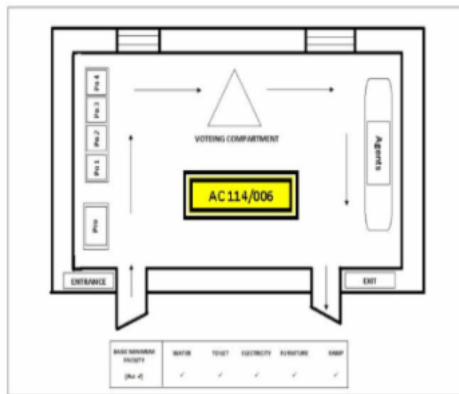

নির্বাচক নিবন্ধন আধিকারিকের স্বাক্ষর

Nazri Naksha

Google Map View

Polling Station Building Front View

Polling Station Front View

Cad View

Key MAP View

1 নাম : আনোয়ার আলী মহঃ পিতার নাম: আলী আকবর মহঃ বাড়ির নং : n0030 বয়স : 56 লিঙ্গ : পুরুষ	BWC2266609 ফটো উপলব্ধ	2 নাম : সোমা আলি(মল্লিক) স্বামীর নাম: আনোয়ার আলি বাড়ির নং : n0030 বয়স : 52 লিঙ্গ : মহিলা	RXC1464882 ফটো উপলব্ধ	3 নাম : মহঃ রাকেশ আলী পিতার নাম: আবেদ আলী বাড়ির নং : n0030 বয়স : 46 লিঙ্গ : পুরুষ	BWC2269082 ফটো উপলব্ধ
4 নাম : পায়েল আলী(চক্রবর্তী) স্বামীর নাম: রাকেশ আলী বাড়ির নং : 100 বয়স : 44 লিঙ্গ : মহিলা	DKN2510402 ফটো উপলব্ধ	5 নাম : মহঃ রাকীব আলি পিতার নাম: আবিদ আলি বাড়ির নং : n0030 বয়স : 43 লিঙ্গ : পুরুষ	BWC3437027 ফটো উপলব্ধ	6 নাম : মোহরজান বিবি স্বামীর নাম: মোল্লা মোকারিম বাড়ির নং : n0054 বয়স : 81 লিঙ্গ : মহিলা	BWC2269272 ফটো উপলব্ধ
7 নাম : মহঃ মোনাজাত মোল্লা পিতার নাম: মোকারিম মোঃ বাড়ির নং : n0054 বয়স : 63 লিঙ্গ : পুরুষ	WB/20/138/588381 ফটো উপলব্ধ	8 নাম : আমির মোল্লা পিতার নাম: মোনাজাত মোল্লা বাড়ির নং : n0054 বয়স : 43 লিঙ্গ : পুরুষ	BWC2922003 ফটো উপলব্ধ	9 নাম : মিনা খাতুন পিতার নাম: মোনাজাত মোল্লা বাড়ির নং : 4 বয়স : 40 লিঙ্গ : মহিলা	BWC3714870 ফটো উপলব্ধ
10 নাম : সুপ্রিয়া খাতুন পিতার নাম: নজরুল মোল্লা বাড়ির নং : 124 বয়স : 35 লিঙ্গ : মহিলা	RXC0862763 ফটো উপলব্ধ	11 নাম : মোফিজুল মোল্যা পিতার নাম: নজরুল মোল্যা বাড়ির নং : 124 বয়স : 35 লিঙ্গ : পুরুষ	RXC0756163 ফটো উপলব্ধ	12 নাম : লাল বিবি স্বামীর নাম: মোনাজাত মোল্লা বাড়ির নং : n0054 বয়স : 66 লিঙ্গ : মহিলা	BWC2269249 ফটো উপলব্ধ
13 নাম : অলিম উদ্দিন মোল্লা পিতার নাম: জামাত আলি মোল্লা বাড়ির নং : n0553 বয়স : 63 লিঙ্গ : পুরুষ	BWC1958594 ফটো উপলব্ধ	14 নাম : সাহানারা বিবি স্বামীর নাম: অলিম উদ্দিন মোল্লা বাড়ির নং : n0552 বয়স : 52 লিঙ্গ : মহিলা	WB/20/138/615589 ফটো উপলব্ধ	15 নাম : নজরুল মোল্লা পিতার নাম: মোকারিম মোল্লা মহঃ বাড়ির নং : 124 বয়স : 66 লিঙ্গ : পুরুষ	BWC2269447 ফটো উপলব্ধ
16 নাম : ফরিদা খাতুন পিতার নাম: জামির আলি মন্ডল বাড়ির নং : 205 বয়স : 45 লিঙ্গ : মহিলা	BWC3672706 ফটো উপলব্ধ	17 নাম : সাবির মোল্লা পিতার নাম: মোনাজাত মোল্লা বাড়ির নং : 8 বয়স : 37 লিঙ্গ : পুরুষ	BWC4080313 ফটো উপলব্ধ	18 নাম : মায়ারানী আইচ স্বামীর নাম: রবীন্দ্রনাথ আঈচ বাড়ির নং : 388 বয়স : 48 লিঙ্গ : মহিলা	BWC2248862 ফটো উপলব্ধ
19 নাম : রাজেশ আলী পিতার নাম: তাহের আলী বাড়ির নং : n0481 বয়স : 30 লিঙ্গ : পুরুষ	RXC1464817 ফটো উপলব্ধ	20 নাম : চন্দন কুণ্ডু পিতার নাম: লাতিয়ে লক্ষ্মী কুণ্ডু বাড়ির নং : নীল বয়স : 59 লিঙ্গ : পুরুষ	RXC1862671 ফটো উপলব্ধ	21 নাম : প্রীতম কুণ্ডু পিতার নাম: শুকদেব কুণ্ডু বাড়ির নং : n0047 বয়স : 28 লিঙ্গ : পুরুষ	RXC1785831 ফটো উপলব্ধ
22 নাম : রুবী কুণ্ডু স্বামীর নাম: তাপস কুণ্ডু বাড়ির নং : n0039 বয়স : 61 লিঙ্গ : মহিলা	WB/20/138/588483 ফটো উপলব্ধ	23 নাম : পূজা কুণ্ডু পিতার নাম: তাপস কুণ্ডু বাড়ির নং : n0039 বয়স : 31 লিঙ্গ : মহিলা	RXC1280288 ফটো উপলব্ধ	24 নাম : পূর্ণিমা কুণ্ডু পিতার নাম: শান্তিপদ কুণ্ডু বাড়ির নং : n0047 বয়স : 50 লিঙ্গ : মহিলা	BWC2269314 ফটো উপলব্ধ
25 নাম : শুকদেব কুণ্ডু পিতার নাম: শান্তি কুণ্ডু বাড়ির নং : n0047 বয়স : 55 লিঙ্গ : পুরুষ	BWC2268969 ফটো উপলব্ধ	26 নাম : শিবানী কুণ্ডু স্বামীর নাম: শুকদেব কুণ্ডু বাড়ির নং : n0047 বয়স : 52 লিঙ্গ : মহিলা	WB/20/138/588439 ফটো উপলব্ধ	27 নাম : সোমা কুণ্ডু স্বামীর নাম: মাধব কুণ্ডু বাড়ির নং : n0047 বয়স : 53 লিঙ্গ : মহিলা	BWC2269306 ফটো উপলব্ধ
28 নাম : সমীরন কুণ্ডু পিতার নাম: শুকদেব কুণ্ডু বাড়ির নং : n0047 বয়স : 33 লিঙ্গ : পুরুষ	RXC1070291 ফটো উপলব্ধ	29 নাম : কৃষ্ণা শর্মা স্বামীর নাম: অশোক শর্মা বাড়ির নং : 41 বয়স : 52 লিঙ্গ : মহিলা	RXC0756213 ফটো উপলব্ধ	30 নাম : মীরা কর্মকার স্বামীর নাম: প্রতীশ কর্মকার বাড়ির নং : n0101 বয়স : 81 লিঙ্গ : মহিলা	WB/20/138/621529 ফটো উপলব্ধ