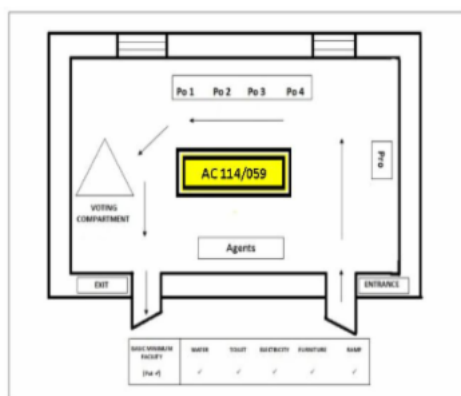

নির্বাচক নিবন্ধন আধিকারিকের স্বাক্ষর

Nazri Naksha

Google Map View

Polling Station Building Front View

Polling Station Front View

Cad View

Key MAP View

1 নাম : শিল্পি ব্যানার্জি পিতার নাম: রঞ্জন ব্যানার্জি বাড়ির নং : n0274 বয়স : 38 লিঙ্গ : মহিলা	RXC0648477	ফটো উপলব্ধ	2 নাম : লোহিত বন্দ্যোপাধ্যায় পিতার নাম: মিহির বন্দ্যোপাধ্যায় বাড়ির নং : n0315 বয়স : 54 লিঙ্গ : পুরুষ	RXC1023126	ফটো উপলব্ধ	3 নাম : লোপামুদ্রা বন্দ্যোপাধ্যায় স্বামীর নাম: লোহিত বন্দ্যোপাধ্যায় বাড়ির নং : n0314 বয়স : 50 লিঙ্গ : মহিলা	RXC1023118	ফটো উপলব্ধ
4 নাম : ছবি রানী বিশ্বাস স্বামীর নাম: নারায়ন চন্দ্র বিশ্বাস বাড়ির নং : n0450 বয়স : 82 লিঙ্গ : মহিলা	RXC1486646	ফটো উপলব্ধ	Q 5 নাম : সূচিত্রা বিশ্বাস পিতার নাম: সুধানন্দ মুজুমদার বাড়ির নং : বয়স : 65 লিঙ্গ : মহিলা	RXC1624105	ফটো উপলব্ধ	6 নাম : স্নাত্তা বিশ্বাস স্বামীর নাম: অশোক বিশ্বাস বাড়ির নং : ফ্ল্যাট-এ. 1 ফ্লোর বয়স : 54 লিঙ্গ : মহিলা	RXC1486638	ফটো উপলব্ধ
Q 7 নাম : মনি বিশ্বাস পিতার নাম: হরিদাস বিশ্বাস বাড়ির নং : বয়স : 33 লিঙ্গ : পুরুষ	RXC1624063	ফটো উপলব্ধ	8 নাম : ভব রঞ্জন দত্ত পিতার নাম: ভারত বিনোদ দত্ত বাড়ির নং : n0780 বয়স : 35 লিঙ্গ : পুরুষ	RXC0772368	ফটো উপলব্ধ	9 নাম : আরতি দে স্বামীর নাম: সরোজ কুমার দে বাড়ির নং : n0789 বয়স : 79 লিঙ্গ : মহিলা	WB/20/138/645330	ফটো উপলব্ধ
10 নাম : সুমিত দে পিতার নাম: সরোজ কুমার দে বাড়ির নং : n0022 বয়স : 47 লিঙ্গ : পুরুষ	RXC1567411	ফটো উপলব্ধ	11 নাম : কার্নিন্দ্রি দুবে স্বামীর নাম: বিনোদ দুবে বাড়ির নং : n0762 বয়স : 60 লিঙ্গ : মহিলা	RXC1624139	ফটো উপলব্ধ	12 নাম : বিনোদ দুবে পিতার নাম: রাজেন্দ্র প্রসাদ দুবে বাড়ির নং : n0759 বয়স : 54 লিঙ্গ : পুরুষ	RXC1624089	ফটো উপলব্ধ
13 নাম : তনুকা কুন্ডু মায়ের নাম: সরস্বতী কুন্ডু বাড়ির নং : n0060 বয়স : 36 লিঙ্গ : মহিলা	RXC0168419	ফটো উপলব্ধ	14 নাম : রাজেন মেচ পিতার নাম: পূর্ণকান্ত মেচ বাড়ির নং : n0292 বয়স : 57 লিঙ্গ : পুরুষ	BWC3029451	ফটো উপলব্ধ	15 নাম : কৃষ্ণ সাধন মুখার্জী পিতার নাম: অমরেন্দ্র নাথ মুখার্জী বাড়ির নং : n0788 বয়স : 53 লিঙ্গ : পুরুষ	RXC1303171	ফটো উপলব্ধ
16 নাম : ভান্নুর মুখার্জী পিতার নাম: আশুতোষ মুখার্জী বাড়ির নং : n0751 বয়স : 48 লিঙ্গ : পুরুষ	RXC1624006	ফটো উপলব্ধ	17 নাম : অসীমা পাল স্বামীর নাম: প্রশান্ত পাল বাড়ির নং : n0747 বয়স : 57 লিঙ্গ : মহিলা	WB/20/138/639169	ফটো উপলব্ধ	18 নাম : মিতালি পাল চৌধুরি স্বামীর নাম: উওম পাল চৌধুরি বাড়ির নং : n0282 বয়স : 44 লিঙ্গ : মহিলা	RXC0648568	ফটো উপলব্ধ
19 নাম : গীতা পাল স্বামীর নাম: জয়ন্ত পাল বাড়ির নং : n0126 বয়স : 53 লিঙ্গ : মহিলা	WB/20/138/645604	ফটো উপলব্ধ	20 নাম : টুম্পা পাল স্বামীর নাম: কুমার কৃষ্ণ পাল বাড়ির নং : n0030 বয়স : 34 লিঙ্গ : মহিলা	RXC1486935	ফটো উপলব্ধ	21 নাম : পূজা পাল পিতার নাম: গৌর দাস পাল বাড়ির নং : n0800 বয়স : 27 লিঙ্গ : মহিলা	RXC1739176	ফটো উপলব্ধ
22 নাম : মীনা রাই স্বামীর নাম: পুরন কুমার রাই বাড়ির নং : n0273 বয়স : 71 লিঙ্গ : মহিলা	RXC0648469	ফটো উপলব্ধ	23 নাম : সঞ্জয় রাই মায়ের নাম: মিনা রাই বাড়ির নং : n0273 বয়স : 47 লিঙ্গ : পুরুষ	RXC1623990	ফটো উপলব্ধ	Q 24 নাম : সীমা রাই স্বামীর নাম: দীপক রাই বাড়ির নং : বয়স : 36 লিঙ্গ : মহিলা	RXC1624170	ফটো উপলব্ধ
25 নাম : তেরেসা রাই স্বামীর নাম: সান্নি রাই বাড়ির নং : n0002 বয়স : 35 লিঙ্গ : মহিলা	RXC1486943	ফটো উপলব্ধ	26 নাম : সন্নাট রয় পিতার নাম: নির্মল রয় বাড়ির নং : 24/91 বয়স : 37 লিঙ্গ : পুরুষ	RXC0648493	ফটো উপলব্ধ	27 নাম : রেবা সাহা স্বামীর নাম: সৌমেন সাহা বাড়ির নং : 22 বয়স : 52 লিঙ্গ : মহিলা	RXC0648485	ফটো উপলব্ধ
28 নাম : স্বপন কান্তি সরকার পিতার নাম: মনীন্দ্র মোহন সরকার বাড়ির নং : n0753 বয়স : 66 লিঙ্গ : পুরুষ	BWC3961927	ফটো উপলব্ধ	29 নাম : অজিত সরকার পিতার নাম: অতুল সরকার বাড়ির নং : n0786 বয়স : 57 লিঙ্গ : পুরুষ	WB/20/138/645440	ফটো উপলব্ধ	30 নাম : মিলি সরকার স্বামীর নাম: স্বপন কান্তি সরকার বাড়ির নং : n0754 বয়স : 51 লিঙ্গ : মহিলা	BWC3961935	ফটো উপলব্ধ