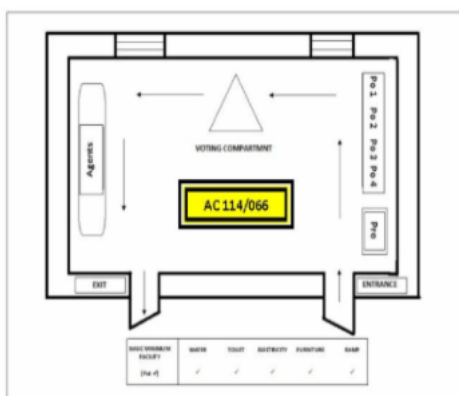

নির্বাচক নিবন্ধন আধিকারিকের স্বাক্ষর

Nazri Naksha

Google Map View

Polling Station Building Front View

Polling Station Front View

Cad View

Key MAP View

1 নাম : লুসি অজয় স্বামীর নাম: অজয় উইলিয়াম বাড়ির নং : n0160 বয়স : 55 লিঙ্গ : মহিলা	RXC0651455 ফটো উপলব্ধ	2 নাম : রামওতী দেবী স্বামীর নাম: ছেদী রজক বাড়ির নং : n0157 বয়স : 55 লিঙ্গ : মহিলা	RXC0651422 ফটো উপলব্ধ	3 নাম : দিবাকর মন্ডল পিতার নাম: প্রিয়নাম মন্ডল বাড়ির নং : n0128 বয়স : 69 লিঙ্গ : পুরুষ	RXC0651133 ফটো উপলব্ধ
4 নাম : পারমিতা মন্ডল পিতার নাম: দিবাকর মন্ডল বাড়ির নং : n0127 বয়স : 36 লিঙ্গ : মহিলা	RXC0651125 ফটো উপলব্ধ	5 নাম : সোমা প্রামানিক স্বামীর নাম: তরুন কুমার প্রামানিক বাড়ির নং : n0129 বয়স : 47 লিঙ্গ : মহিলা	RXC0651141 ফটো উপলব্ধ	6 নাম : বিকাশ রায় পিতার নাম: সুভাষ রায় বাড়ির নং : n0138 বয়স : 40 লিঙ্গ : পুরুষ	RXC0651232 ফটো উপলব্ধ
7 নাম : জ্যোতি রায় পিতার নাম: সুভাষ রায় বাড়ির নং : n0139 বয়স : 38 লিঙ্গ : মহিলা	RXC0651240 ফটো উপলব্ধ	8 নাম : চন্দন সাহা পিতার নাম: গৌর সাহা বাড়ির নং : n0050 বয়স : 43 লিঙ্গ : পুরুষ	BWC2422616 ফটো উপলব্ধ	9 নাম : তানভি সাহা পিতার নাম: বিজয় কুমার সাহা বাড়ির নং : n0147 বয়স : 38 লিঙ্গ : মহিলা	RXC0651323 ফটো উপলব্ধ
10 নাম : নমিতা সাহা পিতার নাম: রমেশ সাহা বাড়ির নং : n0119 বয়স : 36 লিঙ্গ : মহিলা	RXC0651042 ফটো উপলব্ধ	11 নাম : কৃষ্ণ সাউ স্বামীর নাম: সুরেন্দ্র সাউ বাড়ির নং : n0121 বয়স : 49 লিঙ্গ : মহিলা	RXC0651067 ফটো উপলব্ধ	12 নাম : পবন সাউ পিতার নাম: রামজতন সাউ বাড়ির নং : n0107 বয়স : 58 লিঙ্গ : পুরুষ	RXC0183616 ফটো উপলব্ধ
13 নাম : গুরিয়া সিং স্বামীর নাম: সন্তোষ কুমার সিং বাড়ির নং : n0143 বয়স : 39 লিঙ্গ : মহিলা	RXC0651281 ফটো উপলব্ধ	14 নাম : অজয় উইলিয়ামস পিতার নাম: লাউস উইলিয়ামস বাড়ির নং : n0116 বয়স : 65 লিঙ্গ : পুরুষ	RXC0651018 ফটো উপলব্ধ	15 নাম : মনিষা সাউ পিতার নাম: গোপাল সাউ বাড়ির নং : 3RD/46 বয়স : 27 লিঙ্গ : মহিলা	RXC1871607 ফটো উপলব্ধ
16 নাম : প্রসেনজিৎ চ্যাটার্জী পিতার নাম: প্রদীপ কুমার চ্যাটার্জী বাড়ির নং : 8 বয়স : 44 লিঙ্গ : পুরুষ	BWC3726155 ফটো উপলব্ধ	17 নাম : শিখা ঘোষ স্বামীর নাম: মহীন্দ্র নাথ ঘোষ বাড়ির নং : 9 বয়স : 75 লিঙ্গ : মহিলা	BWC3953304 ফটো উপলব্ধ	18 নাম : মায়্যা ঘোষ স্বামীর নাম: অচিন্ত্য ঘোষ বাড়ির নং : 9/1/1 বয়স : 72 লিঙ্গ : মহিলা	WB/20/138/648616 ফটো উপলব্ধ
19 নাম : অরিন্দম চক্রবর্তী পিতার নাম: অলোক কুমার চক্রবর্তী বাড়ির নং : 9/3/1 বয়স : 37 লিঙ্গ : পুরুষ	BWC4168530 ফটো উপলব্ধ	20 নাম : বেলা প্রতাপ বর্মা পিতার নাম: জগেশ্বর বর্মা বাড়ির নং : 11 বয়স : 71 লিঙ্গ : পুরুষ	BWC4189858 ফটো উপলব্ধ	21 নাম : কানন বর্মা স্বামীর নাম: বেলাপ্রতাপ বর্মা বাড়ির নং : 11 বয়স : 61 লিঙ্গ : মহিলা	BWC4189841 ফটো উপলব্ধ
22 নাম : মনোজ কুমার বর্মা পিতার নাম: বেলাপ্রতাপ বর্মা বাড়ির নং : 11 বয়স : 48 লিঙ্গ : পুরুষ	BWC4168498 ফটো উপলব্ধ	23 নাম : প্রদীপ কুমার বর্মা পিতার নাম: বেলা প্রতাপ বর্মা বাড়ির নং : 11 বয়স : 37 লিঙ্গ : পুরুষ	BWC4168506 ফটো উপলব্ধ	24 নাম : দেবমালা কুন্ডু পিতার নাম: সুদীপ কুন্ডু বাড়ির নং : 15/1 বয়স : 32 লিঙ্গ : পুরুষ	RXC1195676 ফটো উপলব্ধ
25 নাম : অর্পিতা হালদার পিতার নাম: হেবল হালদার বাড়ির নং : 19 বয়স : 39 লিঙ্গ : মহিলা	BWC4168423 ফটো উপলব্ধ	26 নাম : সঞ্জীতি হালদার স্বামীর নাম: অঞ্জন হালদার বাড়ির নং : 19 বয়স : 46 লিঙ্গ : মহিলা	BWC4168415 ফটো উপলব্ধ	27 নাম : অসীমা হালদার পিতার নাম: অমল হালদার বাড়ির নং : 22 বয়স : 35 লিঙ্গ : মহিলা	RXC0651448 ফটো উপলব্ধ
28 নাম : রীতা মজুমদার পিতার নাম: বিমল মজুমদার বাড়ির নং : 22 বয়স : 35 লিঙ্গ : মহিলা	RXC0651174 ফটো উপলব্ধ	29 নাম : পম্পা রায় স্বামীর নাম: সুভাষ রায় বাড়ির নং : 22 বয়স : 55 লিঙ্গ : মহিলা	RXC0651430 ফটো উপলব্ধ	30 নাম : পূজা কুমারী স্বামীর নাম: ইন্দ্র লাল রজক বাড়ির নং : 23/14 বয়স : 28 লিঙ্গ : মহিলা	RXC2067650 ফটো উপলব্ধ