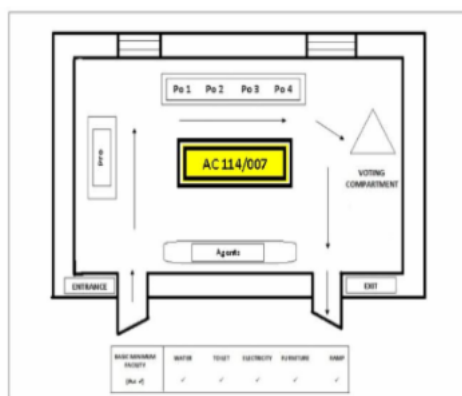

নির্বাচক নিবন্ধন আধিকারিকের স্বাক্ষর

Nazri Naksha

Google Map View

Polling Station Building Front View

Polling Station Front View

Cad View

Key MAP View

1 নাম : বাবু মন্ডল পিতার নাম: তারাউদ্দিন মন্ডল বাড়ির নং : n0095 বয়স : 40 লিঙ্গ : পুরুষ	BWC3450178 ফটো উপলব্ধ	2 নাম : মিঠুন মন্ডল পিতার নাম: মহঃ তারাউদ্দিন বাড়ির নং : n0095 বয়স : 38 লিঙ্গ : পুরুষ	BWC3718418 ফটো উপলব্ধ	3 নাম : জামাল উদ্দিন মন্ডল পিতার নাম: ময়নুদ্দিন মন্ডল বাড়ির নং : n0096 বয়স : 61 লিঙ্গ : পুরুষ	BWC1674282 ফটো উপলব্ধ
4 নাম : কামালউদ্দিন মন্ডল পিতার নাম: ময়নুদ্দিন মন্ডল বাড়ির নং : n0096 বয়স : 52 লিঙ্গ : পুরুষ	BWC1675966 ফটো উপলব্ধ	5 নাম : ময়না বিবি স্বামীর নাম: খবিরুদ্দিন মণ্ডল বাড়ির নং : n0114 বয়স : 66 লিঙ্গ : মহিলা	WB/20/138/612742 ফটো উপলব্ধ	6 নাম : মোতিয়ার হোসেন মোল্লা মায়ের নাম: ময়না বিবি বাড়ির নং : n0114 বয়স : 33 লিঙ্গ : পুরুষ	RXC0863944 ফটো উপলব্ধ
7 নাম : আনার মোল্লা মায়ের নাম: ময়না বিবি বাড়ির নং : n0114 বয়স : 32 লিঙ্গ : পুরুষ	RXC1281435 ফটো উপলব্ধ	8 নাম : শেখ সাবীর হোসেন পিতার নাম: শেখ আবদুল্লা বাড়ির নং : n0114 বয়স : 36 লিঙ্গ : পুরুষ	RXC0863423 ফটো উপলব্ধ	9 নাম : সারয়ার হোসেন মোল্লা মায়ের নাম: ময়না বেগুয়া বাড়ির নং : n0114 বয়স : 33 লিঙ্গ : পুরুষ	RXC1181437 ফটো উপলব্ধ
10 নাম : সারুপ হোসেন সেখ পিতার নাম: আবদুল্লা সেখ বাড়ির নং : n0114 বয়স : 30 লিঙ্গ : পুরুষ	RXC1280981 ফটো উপলব্ধ	11 নাম : আব্দুল ছত্তার মন্ডল পিতার নাম: মালেক বক্স মন্ডল বাড়ির নং : n0120 বয়স : 49 লিঙ্গ : পুরুষ	BWC2381630 ফটো উপলব্ধ	12 নাম : আব্দুল গফফার মন্ডল পিতার নাম: মালেক বক্স মন্ডল বাড়ির নং : n0120 বয়স : 45 লিঙ্গ : পুরুষ	BWC2382950 ফটো উপলব্ধ
13 নাম : কহিনুর স্বামীর নাম: আয়েদ বক্স মণ্ডল বাড়ির নং : n0121 বয়স : 66 লিঙ্গ : মহিলা	WB/20/138/612473 ফটো উপলব্ধ	14 নাম : মাসুয়া বিবি স্বামীর নাম: আরমান মণ্ডল বাড়ির নং : n0121 বয়স : 61 লিঙ্গ : মহিলা	WB/20/138/612471 ফটো উপলব্ধ	15 নাম : চাঁদনী খাতুন পিতার নাম: সেখ রাজু মন্ডল বাড়ির নং : n0069 বয়স : 30 লিঙ্গ : মহিলা	RXC1280841 ফটো উপলব্ধ
16 নাম : জাহেদা বিবি স্বামীর নাম: সেখ রাজু বাড়ির নং : n0069 বয়স : 56 লিঙ্গ : মহিলা	WB/20/138/612717 ফটো উপলব্ধ	17 নাম : কোরিম মোল্লা মায়ের নাম: ছালেয়ার বিবি বাড়ির নং : n0072 বয়স : 30 লিঙ্গ : পুরুষ	RXC1395300 ফটো উপলব্ধ	18 নাম : আকবর আলি গাজী পিতার নাম: মোহর আলি গাজী বাড়ির নং : n0077 বয়স : 66 লিঙ্গ : পুরুষ	WB/20/138/612157 ফটো উপলব্ধ
19 নাম : রসিদুল আলি গাজী পিতার নাম: আকবর আলি গাজী বাড়ির নং : n0077 বয়স : 31 লিঙ্গ : পুরুষ	RXC1281336 ফটো উপলব্ধ	20 নাম : নূর ইসলাম গাজি পিতার নাম: আকবর আলি গাজি বাড়ির নং : n0077 বয়স : 41 লিঙ্গ : পুরুষ	RXC1070838 ফটো উপলব্ধ	21 নাম : ফতেমা খাতুন পিতার নাম: আকবর আলি গাজি বাড়ির নং : n0077 বয়স : 36 লিঙ্গ : মহিলা	RXC1070663 ফটো উপলব্ধ
22 নাম : বেওয়া জেলপান স্বামীর নাম: হামিদ মোল্লা বাড়ির নং : n0079 বয়স : 79 লিঙ্গ : মহিলা	WB/20/138/612414 ফটো উপলব্ধ	23 নাম : মোমেনা বিবি স্বামীর নাম: ফজল মণ্ডল বাড়ির নং : n0093 বয়স : 63 লিঙ্গ : মহিলা	BWC1676667 ফটো উপলব্ধ	24 নাম : রাবিয়া বিবি স্বামীর নাম: মহঃ জয়নাল আবেদিন বাড়ির নং : n0094 বয়স : 66 লিঙ্গ : মহিলা	BWC1675818 ফটো উপলব্ধ
25 নাম : খান্দেকার মুস্তাক আমেদ পিতার নাম: জয়নাল আবেদিন বাড়ির নং : n0094 বয়স : 46 লিঙ্গ : পুরুষ	BWC2379659 ফটো উপলব্ধ	26 নাম : জহির মুস্তাক আহমেদ পিতার নাম: জয়নাল আবেদিন বাড়ির নং : n0094 বয়স : 44 লিঙ্গ : পুরুষ	BWC2380806 ফটো উপলব্ধ	27 নাম : তারাউদ্দিন মন্ডল পিতার নাম: সবদার মন্ডল বাড়ির নং : n0095 বয়স : 76 লিঙ্গ : পুরুষ	WB/20/138/612794 ফটো উপলব্ধ
28 নাম : বিবি পারুল স্বামীর নাম: সেকেন্দার কাজী বাড়ির নং : n0129 বয়স : 66 লিঙ্গ : মহিলা	BWC3450194 ফটো উপলব্ধ	29 নাম : মীর হানিফ আলি পিতার নাম: মীর গোলাম আলি বাড়ির নং : n0132 বয়স : 51 লিঙ্গ : পুরুষ	WB/20/138/612294 ফটো উপলব্ধ	30 নাম : আকলিমা বিবি স্বামীর নাম: মীর হানিফ আলি বাড়ির নং : n0132 বয়স : 54 লিঙ্গ : মহিলা	WB/20/138/612329 ফটো উপলব্ধ