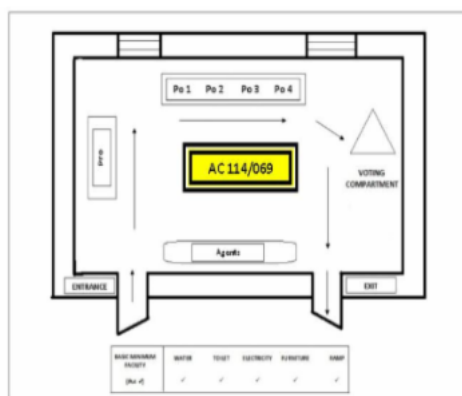

নির্বাচক নিবন্ধন আধিকারিকের স্বাক্ষর

Nazri Naksha

Google Map View

Polling Station Building Front View

Polling Station Front View

Cad View

Key MAP View

1 নাম : ওলিউল্লাহ শেখ পিতার নাম : নূর আলি মোল্লা বাড়ির নং : n0175 বয়স : 28 লিঙ্গ : পুরুষ	RXC1781392 ফটো উপলব্ধ	2 নাম : আরতী সাউ মায়ের নাম : মানা সাউ বাড়ির নং : n0175 বয়স : 29 লিঙ্গ : মহিলা	RXC1823483 ফটো উপলব্ধ	3 নাম : নিশা বারুই পিতার নাম : রাজু বারুই বাড়ির নং : 1 বয়স : 30 লিঙ্গ : মহিলা	RXC1306745 ফটো উপলব্ধ
4 নাম : উত্তম সিংহ রায় পিতার নাম : যোগিন্দ সিংহ রায় বাড়ির নং : 8/200 বয়স : 45 লিঙ্গ : পুরুষ	RXC2217024 ফটো উপলব্ধ	5 নাম : অমর লাহা বারুই পিতার নাম : অশ্বিনী কুমার বারুই বাড়ির নং : 43 বয়স : 43 লিঙ্গ : পুরুষ	BWC3728169 ফটো উপলব্ধ	6 নাম : সুরজ চৌধুরী পিতার নাম : শংকর চৌধুরী বাড়ির নং : 44 বয়স : 42 লিঙ্গ : পুরুষ	RXC0899427 ফটো উপলব্ধ
7 নাম : সাবিত্রী চৌধুরী স্বামীর নাম : শঙ্কর চৌধুরী বাড়ির নং : 44 বয়স : 62 লিঙ্গ : মহিলা	BWC0992107 ফটো উপলব্ধ	8 নাম : পান্না চৌধুরী পিতার নাম : জামাই চৌধুরী বাড়ির নং : 44 বয়স : 56 লিঙ্গ : পুরুষ	BWC3502705 ফটো উপলব্ধ	9 নাম : জয় চৌধুরী পিতার নাম : শঙ্কর চৌধুরী বাড়ির নং : 44 বয়স : 42 লিঙ্গ : পুরুষ	BWC3502689 ফটো উপলব্ধ
10 নাম : বিজয় চৌধুরী পিতার নাম : শঙ্কর চৌধুরী বাড়ির নং : 44 বয়স : 41 লিঙ্গ : পুরুষ	RXC0900126 ফটো উপলব্ধ	11 নাম : ছবি চৌধুরী স্বামীর নাম : জয় চৌধুরী বাড়ির নং : 44 বয়স : 41 লিঙ্গ : মহিলা	LYG2423135 ফটো উপলব্ধ	12 নাম : বেবী শর্মা স্বামীর নাম : সোমেশ চন্দ্র শর্মা বাড়ির নং : 44 বয়স : 43 লিঙ্গ : মহিলা	RXC1817568 ফটো উপলব্ধ
13 নাম : উষা শর্মা স্বামীর নাম : রমেশ শর্মা বাড়ির নং : 46 বয়স : 50 লিঙ্গ : মহিলা	RXC2116283 ফটো উপলব্ধ	14 নাম : ভানুমতী শেঠ স্বামীর নাম : আচ্ছেলাল শেঠ বাড়ির নং : 47 বয়স : 67 লিঙ্গ : মহিলা	BWC0992149 ফটো উপলব্ধ	15 নাম : হীরালাল শেঠ পিতার নাম : যমুনা প্রসাদ শেঠ বাড়ির নং : 47 বয়স : 61 লিঙ্গ : পুরুষ	BWC0992156 ফটো উপলব্ধ
16 নাম : পবন কুমার সেঠ পিতার নাম : আচ্ছেলাল সেঠ বাড়ির নং : 47 বয়স : 43 লিঙ্গ : পুরুষ	BWC3502739 ফটো উপলব্ধ	17 নাম : মঞ্জু কুমারী শেঠ পিতার নাম : আচ্ছেলাল শেঠ বাড়ির নং : 47 বয়স : 42 লিঙ্গ : মহিলা	BWC3502713 ফটো উপলব্ধ	18 নাম : অরুণ কুমার শেঠ পিতার নাম : অচ্ছলাল শেঠ বাড়ির নং : 47 বয়স : 34 লিঙ্গ : পুরুষ	RXC0899450 ফটো উপলব্ধ
19 নাম : পিঙ্কি শেঠ পিতার নাম : হীরালাল শেঠ বাড়ির নং : 47 বয়স : 33 লিঙ্গ : মহিলা	RXC1308295 ফটো উপলব্ধ	20 নাম : মমতা শেঠ স্বামীর নাম : পবন কুমার শেঠ বাড়ির নং : 47 বয়স : 32 লিঙ্গ : মহিলা	RXC2107886 ফটো উপলব্ধ	21 নাম : অঞ্জলি শেঠ পিতার নাম : হীরালাল শেঠ বাড়ির নং : 47 বয়স : 31 লিঙ্গ : মহিলা	RXC1308287 ফটো উপলব্ধ
22 নাম : রঞ্জিত দাস পিতার নাম : শিব প্রসাদ দাস বাড়ির নং : 48 বয়স : 77 লিঙ্গ : পুরুষ	BWC0992164 ফটো উপলব্ধ	23 নাম : অনিতা দাস স্বামীর নাম : রঞ্জিত দাস বাড়ির নং : 48 বয়স : 62 লিঙ্গ : মহিলা	BWC0992172 ফটো উপলব্ধ	24 নাম : বীনা দাস স্বামীর নাম : সুদামা দাস বাড়ির নং : 48 বয়স : 60 লিঙ্গ : মহিলা	BWC0992206 ফটো উপলব্ধ
25 নাম : রাজীব দাস পিতার নাম : রঞ্জিত দাস বাড়ির নং : 48 বয়স : 44 লিঙ্গ : পুরুষ	BWC3502747 ফটো উপলব্ধ	26 নাম : রাহুল দাস পিতার নাম : রঞ্জিত কুমার দাস বাড়ির নং : 48 বয়স : 42 লিঙ্গ : পুরুষ	BWC3503554 ফটো উপলব্ধ	27 নাম : ইতওয়ারি যাদব যাদব স্বামীর নাম : দেব প্রসাদ যাদব বাড়ির নং : 49 বয়স : 71 লিঙ্গ : মহিলা	BWC3968526 ফটো উপলব্ধ
28 নাম : রামঅবতার যাদব পিতার নাম : দেবপ্রসাদ যাদব বাড়ির নং : 49 বয়স : 53 লিঙ্গ : পুরুষ	BWC0992248 ফটো উপলব্ধ	29 নাম : সুনিতা যাদব স্বামীর নাম : রামঅবতার যাদব বাড়ির নং : 49 বয়স : 50 লিঙ্গ : মহিলা	BWC0992255 ফটো উপলব্ধ	30 নাম : রিঙ্কি যাদব পিতার নাম : রাম অবতার যাদব বাড়ির নং : 49 বয়স : 31 লিঙ্গ : মহিলা	RXC1741875 ফটো উপলব্ধ