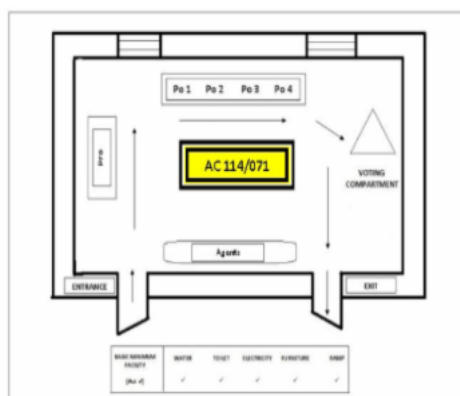

নির্বাচক নিবন্ধন আধিকারিকের স্বাক্ষর

Nazri Naksha

Google Map View

Polling Station Building Front View

Polling Station Front View

Cad View

Key MAP View

বিধানসভা নির্বাচনক্ষেত্রের নং, নাম : 114-দমদম
ভাগ নং, নাম : 1-জগন্নাথ তেয়ারী রোড (আংশিক)