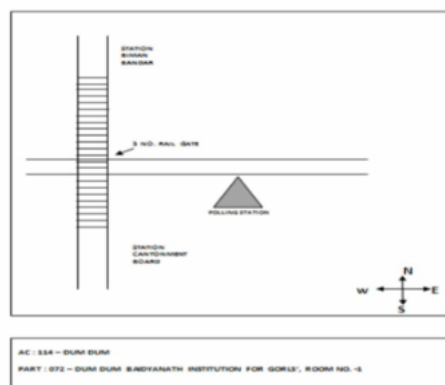

Key MAP View