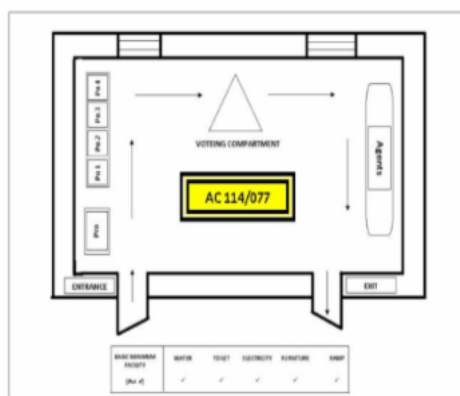

নির্বাচক নিবন্ধন আধিকারিকের স্বাক্ষর

Nazri Naksha

Google Map View

Polling Station Building Front View

Polling Station Front View

Cad View

Key MAP View

বিধানসভা নির্বাচনকেন্দ্রের নং, নাম : 114-দমদম
ভাগ নং, নাম : 1-এন সি মিত্র রোড