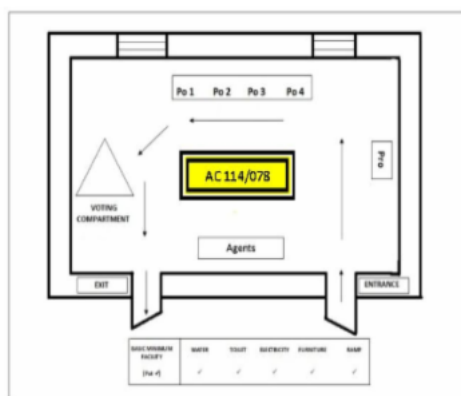

নির্বাচক নিবন্ধন আধিকারিকের স্বাক্ষর

Nazri Naksha

Google Map View

Polling Station Building Front View

Polling Station Front View

Cad View

Key MAP View

বিধানসভা নির্বাচনক্ষেত্রের নং, নাম : 114-দমদম
ভাগ নং, নাম : 1-মনুজেন্দ্র দত্ত রোড (আংশিক)