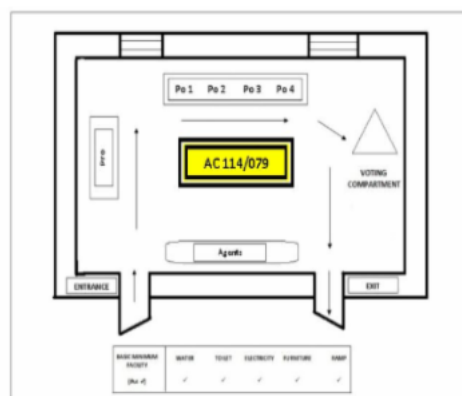

নির্বাচক নিবন্ধন আধিকারিকের স্বাক্ষর

Nazri Naksha

Google Map View

Polling Station Building Front View

Polling Station Front View

Cad View

Key MAP View

1 নাম : চন্দা বাশফোর মায়ের নাম: মালতী বাশফোর বাড়ির নং : n0217 বয়স : 41 লিঙ্গ : মহিলা	RXC0656041 ফটো উপলব্ধ	2 নাম : সুজাতা বেহেরা স্বামীর নাম: সুলীল বেহেরা বাড়ির নং : n0369 বয়স : 59 লিঙ্গ : মহিলা	RXC1493824 ফটো উপলব্ধ	Q 3 নাম : শ্যামলী দাস স্বামীর নাম: নিতাই দাস বাড়ির নং : বয়স : 51 লিঙ্গ : মহিলা	RXC1636398 ফটো উপলব্ধ
Q 4 নাম : বাদল দাস পিতার নাম: নিতাই দাস বাড়ির নং : বয়স : 30 লিঙ্গ : পুরুষ	RXC1636646 ফটো উপলব্ধ	5 নাম : উমা দাস পিতার নাম: নিতাই দাস বাড়ির নং : n0434 বয়স : 28 লিঙ্গ : মহিলা	RXC1636588 ফটো উপলব্ধ	6 নাম : দিবাকর দও পিতার নাম: দুলাল দও বাড়ির নং : n0204 বয়স : 46 লিঙ্গ : পুরুষ	RXC0655852 ফটো উপলব্ধ
7 নাম : আলপনা ঘোষ স্বামীর নাম: অমল্য ঘোষ বাড়ির নং : n0037 বয়স : 52 লিঙ্গ : মহিলা	RXC1636554 ফটো উপলব্ধ	8 নাম : অঞ্জু গুপ্তা স্বামীর নাম: সুভাষ প্রসাদ গুপ্তা বাড়ির নং : n0243 বয়স : 43 লিঙ্গ : মহিলা	RXC0226241 ফটো উপলব্ধ	Q 9 নাম : অমিত জয়শোয়াল পিতার নাম: পরমেশ্বর জয়শোয়াল বাড়ির নং : বয়স : 33 লিঙ্গ : পুরুষ	RXC1637107 ফটো উপলব্ধ
10 নাম : রজনী যশোওয়াল পিতার নাম: পরমেশ্বর যশোওয়াল বাড়ির নং : n0430 বয়স : 43 লিঙ্গ : মহিলা	RXC1636455 ফটো উপলব্ধ	Q 11 নাম : সুমিত্রা নায়েক স্বামীর নাম: দুয়ারী নায়েক বাড়ির নং : বয়স : 66 লিঙ্গ : মহিলা	RXC1636497 ফটো উপলব্ধ	Q 12 নাম : কৈলাশ নায়েক পিতার নাম: জগা নায়েক বাড়ির নং : বয়স : 54 লিঙ্গ : পুরুষ	RXC1636612 ফটো উপলব্ধ
13 নাম : চন্দনা নায়েক স্বামীর নাম: সাধু নায়েক বাড়ির নং : n0214 বয়স : 48 লিঙ্গ : মহিলা	RXC0656017 ফটো উপলব্ধ	14 নাম : বিদ্যুত নায়েক পিতার নাম: শ্রীধর নায়েক বাড়ির নং : n0218 বয়স : 47 লিঙ্গ : পুরুষ	RXC1636703 ফটো উপলব্ধ	15 নাম : কৈলাশ নায়েক পিতার নাম: লক্ষন নায়েক বাড়ির নং : n0437 বয়স : 46 লিঙ্গ : পুরুষ	RXC1636620 ফটো উপলব্ধ
16 নাম : পাঁচু নায়েক পিতার নাম: জুগিয়া নায়েক বাড়ির নং : n0443 বয়স : 44 লিঙ্গ : পুরুষ	RXC1636695 ফটো উপলব্ধ	Q 17 নাম : শীমা নায়েক পিতার নাম: দুয়ারী নায়েক বাড়ির নং : বয়স : 41 লিঙ্গ : মহিলা	RXC1636489 ফটো উপলব্ধ	18 নাম : কম্পনা নায়েক স্বামীর নাম: গরান নায়েক বাড়ির নং : n0425 বয়স : 35 লিঙ্গ : মহিলা	RXC1636372 ফটো উপলব্ধ
Q 19 নাম : বিষ্ণি নায়েক পিতার নাম: দোয়ারী নায়েক বাড়ির নং : বয়স : 30 লিঙ্গ : পুরুষ	RXC1636729 ফটো উপলব্ধ	Q 20 নাম : উমা নায়েক পিতার নাম: কৈলাশ নায়েক বাড়ির নং : বয়স : 30 লিঙ্গ : মহিলা	RXC1493808 ফটো উপলব্ধ	21 নাম : বিনোদ নায়েক পিতার নাম: রঘু নায়েক বাড়ির নং : n0216 বয়স : 41 লিঙ্গ : পুরুষ	RXC0656033 ফটো উপলব্ধ
Q 22 নাম : সোনা নায়েক পিতার নাম: বলরাম নায়েক বাড়ির নং : বয়স : 54 লিঙ্গ : পুরুষ	RXC0655621 ফটো উপলব্ধ	Q 23 নাম : মালা নায়েক মায়ের নাম: রজনী নায়েক বাড়ির নং : বয়স : 52 লিঙ্গ : মহিলা	RXC1493766 ফটো উপলব্ধ	Q 24 নাম : চুনমনি নায়েক স্বামীর নাম: বিনোদ নায়েক বাড়ির নং : বয়স : 47 লিঙ্গ : মহিলা	RXC0656025 ফটো উপলব্ধ
25 নাম : অমিত নায়েক পিতার নাম: কানু নায়েক বাড়ির নং : n0199 বয়স : 43 লিঙ্গ : পুরুষ	RXC0655779 ফটো উপলব্ধ	26 নাম : ছট্টু নায়েক পিতার নাম: কানু নায়েক বাড়ির নং : n0197 বয়স : 41 লিঙ্গ : পুরুষ	RXC0655753 ফটো উপলব্ধ	Q 27 নাম : সোমা নায়েক স্বামীর নাম: বিধু নায়েক বাড়ির নং : বয়স : 41 লিঙ্গ : মহিলা	RXC0656058 ফটো উপলব্ধ
Q 28 নাম : বিসু নায়েক পিতার নাম: মনু নায়েক বাড়ির নং : বয়স : 39 লিঙ্গ : পুরুষ	RXC0655670 ফটো উপলব্ধ	29 নাম : সোমা নায়েক মায়ের নাম: মিনা নায়েক বাড়ির নং : n0182 বয়স : 39 লিঙ্গ : মহিলা	RXC0655589 ফটো উপলব্ধ	30 নাম : স্বপন নায়েক পিতার নাম: রতন নায়েক বাড়ির নং : n0189 বয়স : 37 লিঙ্গ : পুরুষ	RXC0655662 ফটো উপলব্ধ