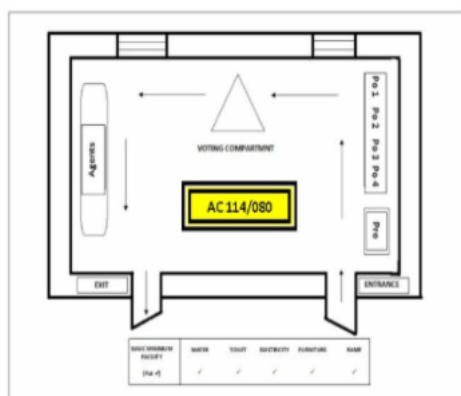

নির্বাচক নিবন্ধন আধিকারিকের স্বাক্ষর

Nazri Naksha

Google Map View

Polling Station Building Front View

Polling Station Front View

Cad View

Key MAP View

বিধানসভা নির্বাচনক্ষেত্রের নং, নাম : 114-দমদম  
ভাগ নং, নাম : 1-রিজার্ভার রোড (নতুন বিল্ডিং কোয়ার্টার)