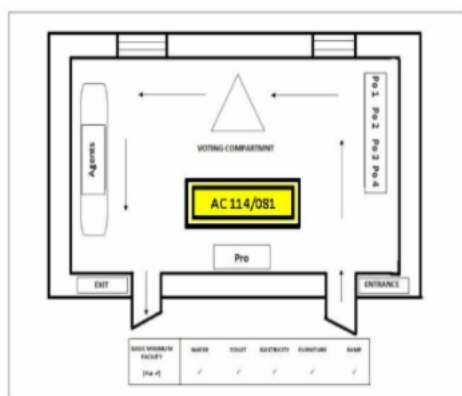

নির্বাচক নিবন্ধন আধিকারিকের স্বাক্ষর

Nazri Naksha

Google Map View

Polling Station Building Front View

Polling Station Front View

Cad View

Key MAP View

1 নাম : সুকলাল দেবনাথ পিতার নাম: গোপাল দেবনাথ বাড়ির নং : n0587 বয়স : 50 লিঙ্গ : পুরুষ	RXC1781301 ফটো উপলব্ধ	2 নাম : সরস্বতী রায় স্বামীর নাম: তারক রায় বাড়ির নং : n0018 বয়স : 57 লিঙ্গ : মহিলা	WB/20/138/675496 ফটো উপলব্ধ	3 নাম : সমরট রায় পিতার নাম: সনাতন রায় বাড়ির নং : n0014 বয়স : 55 লিঙ্গ : পুরুষ	WB/20/138/675187 ফটো উপলব্ধ
4 নাম : রমেন রায় পিতার নাম: রুপলাল রায় বাড়ির নং : 1 বয়স : 75 লিঙ্গ : পুরুষ	RXC2325173 ফটো উপলব্ধ	5 নাম : নিলীমা রায় স্বামীর নাম: রমেন রায় বাড়ির নং : 1 বয়স : 65 লিঙ্গ : মহিলা	WB/20/138/675188 ফটো উপলব্ধ	6 নাম : মলি রায় স্বামীর নাম: সম্রাট রায় বাড়ির নং : 1 বয়স : 58 লিঙ্গ : মহিলা	RXC0904094 ফটো উপলব্ধ
7 নাম : সম্রাজী রায় পিতার নাম: সম্রাট রায় বাড়ির নং : 1 বয়স : 22 লিঙ্গ : মহিলা	RXC2209948 ফটো উপলব্ধ	8 নাম : রীতা জানা স্বামীর নাম: পল্টু জানা বাড়ির নং : 1/4A বয়স : 43 লিঙ্গ : মহিলা	RXC0215855 ফটো উপলব্ধ	9 নাম : প্রিয়ঙ্কা দাদ পিতার নাম: তপস দাস বাড়ির নং : 1/5/5 বয়স : 27 লিঙ্গ : মহিলা	RXC2107191 ফটো উপলব্ধ
10 নাম : পালবী ব্রহ্ম পিতার নাম: সমর ব্রহ্ম বাড়ির নং : 1/5/27 বয়স : 26 লিঙ্গ : মহিলা	RXC2107142 ফটো উপলব্ধ	11 নাম : গীতা দে স্বামীর নাম: প্রশান্ত দে বাড়ির নং : 2/1 বয়স : 68 লিঙ্গ : মহিলা	BWC0943043 ফটো উপলব্ধ	12 নাম : সৌগত মিত্র পিতার নাম: সাধন কুমার মিত্র বাড়ির নং : 3C বয়স : 47 লিঙ্গ : পুরুষ	BWC3727369 ফটো উপলব্ধ
13 নাম : আসমা বেওয়া স্বামীর নাম: গোলাম নূর বাড়ির নং : 6 বয়স : 71 লিঙ্গ : মহিলা	WB/20/138/810518 ফটো উপলব্ধ	14 নাম : মহঃ বেয়াতুদ্দিন পিতার নাম: শেখ জামিরুদ্দিন বাড়ির নং : 6 বয়স : 39 লিঙ্গ : পুরুষ	RXC1311083 ফটো উপলব্ধ	15 নাম : এরসাদ আলি পিতার নাম: গোলাম নূর বাড়ির নং : 6 বয়স : 52 লিঙ্গ : পুরুষ	WB/20/138/810089 ফটো উপলব্ধ
16 নাম : মহঃ মাতুল পিতার নাম: ওয়াজিদ শেখ বাড়ির নং : 6 বয়স : 52 লিঙ্গ : পুরুষ	BWC3480837 ফটো উপলব্ধ	17 নাম : মহঃ শামসুর পিতার নাম: মহম্মদ শরিফ বাড়ির নং : 6 বয়স : 30 লিঙ্গ : পুরুষ	RXC2218535 ফটো উপলব্ধ	18 নাম : তালহাত পান্ডে পিতার নাম: মহম্মদ মতি শেখ বাড়ির নং : 6 বয়স : 30 লিঙ্গ : মহিলা	RXC1494426 ফটো উপলব্ধ
19 নাম : মহঃ শাব্বিক পিতার নাম: মহম্মদ শরিফ বাড়ির নং : 6 বয়স : 28 লিঙ্গ : পুরুষ	RXC2218428 ফটো উপলব্ধ	20 নাম : উমা ই হবিবা পিতার নাম: সেখ মহঃ মুস্তাক আহমাদ বাড়ির নং : 6 বয়স : 21 লিঙ্গ : মহিলা	RXC2218196 ফটো উপলব্ধ	21 নাম : জাবেদ আহমেদ পিতার নাম: সেখ বিনুকের বাড়ির নং : 6 বয়স : 41 লিঙ্গ : পুরুষ	BWC3480852 ফটো উপলব্ধ
22 নাম : তারাম্ম আহমেদ পিতার নাম: সামসের মিয়া বাড়ির নং : 6 বয়স : 36 লিঙ্গ : মহিলা	RXC1979285 ফটো উপলব্ধ	23 নাম : শাহেনা আলি স্বামীর নাম: এরসাদ আলি বাড়ির নং : 6 বয়স : 40 লিঙ্গ : মহিলা	RXC1979350 ফটো উপলব্ধ	24 নাম : মহম্মদ অসীম আলি স্বামীর নাম: আসমা বেওয়া বাড়ির নং : 6 বয়স : 43 লিঙ্গ : পুরুষ	RXC1085117 ফটো উপলব্ধ
25 নাম : সাকিলা বেগম পিতার নাম: গুলাম নূর বাড়ির নং : 6 বয়স : 51 লিঙ্গ : মহিলা	RXC1979301 ফটো উপলব্ধ	26 নাম : আসগরি বেগম স্বামীর নাম: মহঃ তৌকির বাড়ির নং : 6 বয়স : 45 লিঙ্গ : মহিলা	RXC1831023 ফটো উপলব্ধ	27 নাম : বানো ব্রিটিশ স্বামীর নাম: মহঃ মতি শেখ বাড়ির নং : 6 বয়স : 53 লিঙ্গ : মহিলা	RXC1979723 ফটো উপলব্ধ
28 নাম : মহম্মদ ইকবাল পিতার নাম: মাসুম আলি বাড়ির নং : 6 বয়স : 35 লিঙ্গ : পুরুষ	RXC1494418 ফটো উপলব্ধ	29 নাম : মুসরাত জাহান স্বামীর নাম: মহম্মদ অসীম আলি বাড়ির নং : 6 বয়স : 41 লিঙ্গ : মহিলা	RXC1978881 ফটো উপলব্ধ	30 নাম : মোহম্মদ জেদান পিতার নাম: মোহম্মদ তৌকির বাড়ির নং : 6 বয়স : 23 লিঙ্গ : পুরুষ	RXC2089720 ফটো উপলব্ধ