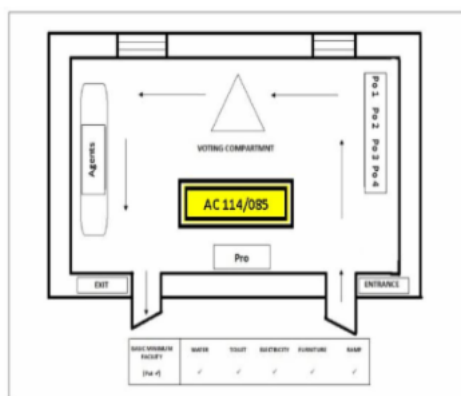

নির্বাচক নিবন্ধন আধিকারিকের স্বাক্ষর

Nazri Naksha

Google Map View

Polling Station Building Front View

Polling Station Front View

Cad View

Key MAP View

বিধানসভা নির্বাচনক্ষেত্রের নং, নাম : 114-দমদমা  
ভাগ নং, নাম : 1-ডাঃ এস.পি.মুখার্জী রোড (আংশিক)