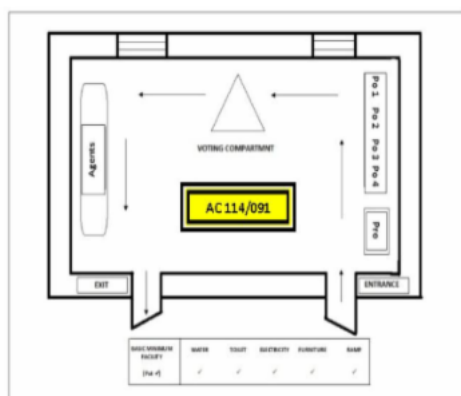

নির্বাচক নিবন্ধন আধিকারিকের স্বাক্ষর

Nazri Naksha

Google Map View

Polling Station Building Front View

Polling Station Front View

Cad View

Key MAP View

বিধানসভা নির্বাচনক্ষেত্রের নং, নাম : 114-দমদম
ভাগ নং, নাম : 1-মল রোড (কে বি সরনী) (আংশিক)