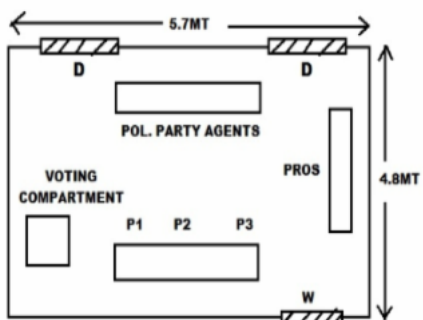

নির্বাচক নিবন্ধন আধিকারিকের স্বাক্ষর

Nazri Naksha

Google Map View

Polling Station Building Front View

Polling Station Front View

Cad View

Key MAP View

1 নাম : মহঃ রফিক পিতার নাম: আব্দুল সালাম বাড়ির নং : n0205 বয়স : 61 লিঙ্গ : পুরুষ	IHM0577858 ফটো উপলব্ধ	2 নাম : রুপা বিশ্বাস পিতার নাম: গৌরাজ বিশ্বাস বাড়ির নং : n0555 বয়স : 30 লিঙ্গ : মহিলা	IHM2454924 ফটো উপলব্ধ	3 নাম : অশীম কুমার মণ্ডল পিতার নাম: নকুল চন্দ্র মণ্ডল বাড়ির নং : n0436 বয়স : 44 লিঙ্গ : পুরুষ	IHM2230266 ফটো উপলব্ধ
4 নাম : সুখেন্দু রায় পিতার নাম: গোস্টি খেলো বাড়ির নং : n0436 বয়স : 49 লিঙ্গ : পুরুষ	WB/20/091/516242 ফটো উপলব্ধ	5 নাম : অর্নব কুমার ধর পিতার নাম: মিলন ধর বাড়ির নং : n0436 বয়স : 30 লিঙ্গ : পুরুষ	IHM2021673 ফটো উপলব্ধ	Q 6 নাম : শ্রবন বৈদ্য পিতার নাম: রবীন্দ্রনাথ বৈদ্য বাড়ির নং : এন69 বয়স : 34 লিঙ্গ : পুরুষ	WGL3807855 ফটো উপলব্ধ
7 নাম : অঞ্জলী বিশ্বাস অন্যান্য: রুপা বিশ্বাস বাড়ির নং : আর.এ.52 বয়স : 43 লিঙ্গ : মহিলা	SHZ1329622 ফটো উপলব্ধ	8 নাম : গৌরাজ বিশ্বাস অন্যান্য: রুপা বিশ্বাস বাড়ির নং : আর.এ.52 বয়স : 43 লিঙ্গ : পুরুষ	SHZ0840231 ফটো উপলব্ধ	9 নাম : রেহেনা পারভীন স্বামীর নাম: মোঃ রফিক বাড়ির নং : n0205 বয়স : 53 লিঙ্গ : মহিলা	IHM0998476 ফটো উপলব্ধ
10 নাম : গৌরহরি আদক পিতার নাম: চক্রধর আদক বাড়ির নং : n0492 বয়স : 56 লিঙ্গ : পুরুষ	WB/20/091/513741 ফটো উপলব্ধ	11 নাম : সৌগতা আদক পিতার নাম: গৌর হরি আদক বাড়ির নং : আরএমকে বয়স : 21 লিঙ্গ : পুরুষ	IHM3008067 ফটো উপলব্ধ	12 নাম : রিতা এক্সপিডাইট স্বামীর নাম: অমিত এক্সপিডাইট বাড়ির নং : n-0 বয়স : 37 লিঙ্গ : মহিলা	IHM1170638 ফটো উপলব্ধ
13 নাম : মিলন ঘোষ মায়ের নাম: বিশাখা ঘোষ বাড়ির নং : রাস্কম্পাপঅলী বয়স : 24 লিঙ্গ : পুরুষ	IHM2911600 ফটো উপলব্ধ	14 নাম : ছবি কুইলা স্বামীর নাম: পরিমল কুইলা বাড়ির নং : n0111 বয়স : 59 লিঙ্গ : মহিলা	GGC2301901 ফটো উপলব্ধ	15 নাম : পরিমল কুইলা পিতার নাম: গিরিশ কুইলা বাড়ির নং : n0111 বয়স : 65 লিঙ্গ : পুরুষ	GGC2301893 ফটো উপলব্ধ
16 নাম : রেখা কড়ার স্বামীর নাম: শম্ভু কড়ার বাড়ির নং : n0273 বয়স : 45 লিঙ্গ : মহিলা	GGC2307650 ফটো উপলব্ধ	17 নাম : শর্মিষ্ঠা কড়াল পিতার নাম: বসন্ত কড়াল বাড়ির নং : n0103 বয়স : 32 লিঙ্গ : মহিলা	IHM1819911 ফটো উপলব্ধ	18 নাম : দীপক কড়াল পিতার নাম: প্রানতোষ কড়াল বাড়ির নং : n0103 বয়স : 55 লিঙ্গ : পুরুষ	GGC2146033 ফটো উপলব্ধ
19 নাম : খোকন কড়াল পিতার নাম: বসন্ত কড়াল বাড়ির নং : n0103 বয়স : 40 লিঙ্গ : পুরুষ	IHM1819614 ফটো উপলব্ধ	20 নাম : ছায়া কারাল স্বামীর নাম: নকুল কারাল বাড়ির নং : n0103 বয়স : 63 লিঙ্গ : মহিলা	GGC3576717 ফটো উপলব্ধ	21 নাম : শম্ভু কড়ার পিতার নাম: হেমন্ত কড়ার বাড়ির নং : n0103 বয়স : 51 লিঙ্গ : পুরুষ	GGC2299568 ফটো উপলব্ধ
22 নাম : কালী কড়ার স্বামীর নাম: তপন কড়ার বাড়ির নং : n0103 বয়স : 45 লিঙ্গ : মহিলা	GGC4360541 ফটো উপলব্ধ	23 নাম : তপন কুমার কড়ার পিতার নাম: হেমন্ত কড়ার বাড়ির নং : n0103 বয়স : 55 লিঙ্গ : পুরুষ	IHM3067576 ফটো উপলব্ধ	24 নাম : মালতী কড়ার স্বামীর নাম: হেমন্ত কড়ার বাড়ির নং : n0103 বয়স : 67 লিঙ্গ : মহিলা	GGC2148088 ফটো উপলব্ধ
25 নাম : শম্পা কড়াল স্বামীর নাম: তপু কড়াল বাড়ির নং : n0103 বয়স : 40 লিঙ্গ : মহিলা	GGC4499406 ফটো উপলব্ধ	26 নাম : তপু কড়াল পিতার নাম: প্রানতোষ কড়াল বাড়ির নং : n0103 বয়স : 44 লিঙ্গ : পুরুষ	GGC2925022 ফটো উপলব্ধ	27 নাম : সাগরিকা কড়াল স্বামীর নাম: দীপক কড়াল বাড়ির নং : n0103 বয়স : 51 লিঙ্গ : মহিলা	GGC2146058 ফটো উপলব্ধ
28 নাম : পম্পা কড়াল স্বামীর নাম: অখিল কড়াল বাড়ির নং : n0103 বয়স : 38 লিঙ্গ : মহিলা	IHM1602192 ফটো উপলব্ধ	29 নাম : অখিল কড়াল পিতার নাম: নকুল কড়াল বাড়ির নং : n0103 বয়স : 42 লিঙ্গ : পুরুষ	IHM1168798 ফটো উপলব্ধ	30 নাম : রীতা মন্ডল স্বামীর নাম: রাকেশ মন্ডল বাড়ির নং : n0103 বয়স : 44 লিঙ্গ : মহিলা	IHM1819796 ফটো উপলব্ধ