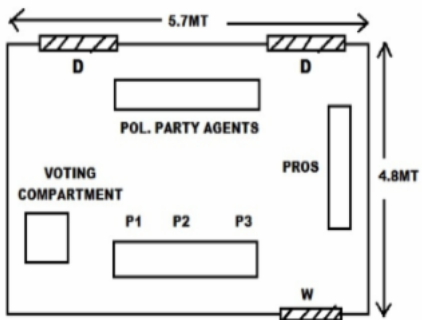

নির্বাচক নিবন্ধন আধিকারিকের স্বাক্ষর

Nazri Naksha

Google Map View

Polling Station Building Front View

Polling Station Front View

Cad View

Key MAP View

1 নাম : সুবীর ঘোষ পিতার নাম : জীতেন্দ্র নাথ ঘোষ বাড়ির নং : n0006 বয়স : পুরুষ	IHM0999920 ফটো উপলব্ধ	2 নাম : ময়না মজুমদার স্বামীর নাম : সত্যজিৎ মজুমদার বাড়ির নং : n0124 বয়স : 42 লিঙ্গ : মহিলা	IHM1000249 ফটো উপলব্ধ	3 নাম : অনিমেঘ দাস পিতার নাম : শেখর দাস বাড়ির নং : AD-105 বয়স : 35 লিঙ্গ : পুরুষ	IHM0999979 ফটো উপলব্ধ
4 নাম : সন্তোষ কুমার প্রভাত পিতার নাম : শ্যামরথী প্রভাত বাড়ির নং : n0300 বয়স : 42 লিঙ্গ : পুরুষ	IHM1000199 ফটো উপলব্ধ	5 নাম : কমলা মন্ডল স্বামীর নাম : বিন্দেশ্বর মন্ডল বাড়ির নং : n0298 বয়স : 72 লিঙ্গ : মহিলা	IHM0999961 ফটো উপলব্ধ	6 নাম : অম্বরীষ সাহা পিতার নাম : গোপাল চন্দ্র সাহা বাড়ির নং : n0304 বয়স : 69 লিঙ্গ : পুরুষ	WB/20/139/747640 ফটো উপলব্ধ
7 নাম : রমেশ মন্ডল পিতার নাম : বিন্দেশ্বর মন্ডল বাড়ির নং : 123 বয়স : 43 লিঙ্গ : মহিলা	IHM2024479 ফটো উপলব্ধ	8 নাম : প্রবীর কুমার রাউত পিতার নাম : বেনু ধর রাউত বাড়ির নং : 123 বয়স : 55 লিঙ্গ : পুরুষ	OR/05/031/226598 ফটো উপলব্ধ	9 নাম : অর্কপ্রভু সাহা পিতার নাম : অম্বরীষ সাহা বাড়ির নং : n0304 বয়স : 27 লিঙ্গ : পুরুষ	IHM2479210 ফটো উপলব্ধ
10 নাম : রীনা সাহা স্বামীর নাম : গৌতম সাহা বাড়ির নং : n0303 বয়স : 49 লিঙ্গ : মহিলা	IHM2287985 ফটো উপলব্ধ	11 নাম : শুভজিৎ ঘোষ পিতার নাম : বিশ্বজিৎ ঘোষ বাড়ির নং : AD-155/G বয়স : 37 লিঙ্গ : পুরুষ	GGC4358297 ফটো উপলব্ধ	12 নাম : তৃষা সাহা পিতার নাম : গৌতম সাহা বাড়ির নং : এ ডি-৭৮/১৫ বয়স : 25 লিঙ্গ : মহিলা	IHM2518728 ফটো উপলব্ধ
13 নাম : শান্তা সাহা স্বামীর নাম : অম্বরীষ সাহা বাড়ির নং : n0305 বয়স : 56 লিঙ্গ : মহিলা	IHM2704070 ফটো উপলব্ধ	14 নাম : সঞ্জয় সিং পিতার নাম : সজন সিং বাড়ির নং : AD-78/5 বয়স : 42 লিঙ্গ : পুরুষ	IHM1002526 ফটো উপলব্ধ	15 নাম : নিতু সিং পিতার নাম : সজন সিং বাড়ির নং : AD-78/5 বয়স : 43 লিঙ্গ : মহিলা	IHM1002518 ফটো উপলব্ধ
16 নাম : বিকাশ সিং পিতার নাম : সজন সিং বাড়ির নং : AD-78/5 বয়স : 40 লিঙ্গ : পুরুষ	IHM1002484 ফটো উপলব্ধ	17 নাম : মুকেশ সিং পিতার নাম : সজন সিং বাড়ির নং : AD-78/5 বয়স : 40 লিঙ্গ : পুরুষ	IHM1002534 ফটো উপলব্ধ	18 নাম : মৌসুমী ঘোষ বসাক স্বামীর নাম : শুভজিৎ ঘোষ বাড়ির নং : n0006 বয়স : 37 লিঙ্গ : মহিলা	BHR3649365 ফটো উপলব্ধ
19 নাম : বুলু রানী রাউত স্বামীর নাম : প্রবীর কুমার রাউত বাড়ির নং : 123 বয়স : 47 লিঙ্গ : মহিলা	IHM0999797 ফটো উপলব্ধ	20 নাম : রিয়া বিশ্বাস স্বামীর নাম : অরজিৎ কুমার সরকার বাড়ির নং : ফ লট-5বী,গোদারারী আতা বয়স : 35 লিঙ্গ : মহিলা	IHM2878049 ফটো উপলব্ধ	21 নাম : নারায়ণ ঘোষ পিতার নাম : প্রদীপ ঘোষ বাড়ির নং : 79/1 বয়স : 23 লিঙ্গ : পুরুষ	IHM2786531 ফটো উপলব্ধ
22 নাম : স্বামীর নাম : বাড়ির নং : স্ব 249 বয়স : 31 লিঙ্গ : মহিলা	IHM1811074 ফটো উপলব্ধ	23 নাম : সৌমী অধিকারী পিতার নাম : দুলাল অধিকারী বাড়ির নং : AD-136/13 বয়স : 30 লিঙ্গ : মহিলা	IHM2024529 ফটো উপলব্ধ	24 নাম : রিমি অধিকারী পিতার নাম : দুলাল অধিকারী বাড়ির নং : এডি 136/বী বয়স : 23 লিঙ্গ : মহিলা	IHM2782415 ফটো উপলব্ধ
25 নাম : রেখা অধিকারী স্বামীর নাম : দুলাল অধিকারী বাড়ির নং : n-0 বয়স : 46 লিঙ্গ : মহিলা	IHM2678647 ফটো উপলব্ধ	26 নাম : দুলাল অধিকারী পিতার নাম : রামপদ অধিকারী বাড়ির নং : n0141 বয়স : 56 লিঙ্গ : পুরুষ	WB/20/091/504485 ফটো উপলব্ধ	27 নাম : প্রিয়াঙ্কা বসাক পিতার নাম : শঙ্কর প্রসাদ অলু বাড়ির নং : AD-188 বয়স : 42 লিঙ্গ : মহিলা	DPD1853506 ফটো উপলব্ধ
28 নাম : প্রীতি আগরওয়াল পিতার নাম : দিনেশ আগরওয়াল বাড়ির নং : 464 F1 বয়স : 36 লিঙ্গ : মহিলা	IHM2364305 ফটো উপলব্ধ	29 নাম : ভূপেশ আগরওয়াল পিতার নাম : দিনেশ আগরওয়াল বাড়ির নং : 4C 4th, 372/A বয়স : 40 লিঙ্গ : পুরুষ	IHM2364313 ফটো উপলব্ধ	30 নাম : রাজ কুমারী আগরওয়াল স্বামীর নাম : দিনেশ আগরওয়াল বাড়ির নং : 4C 4th, 372/A বয়স : 60 লিঙ্গ : মহিলা	IHM2364321 ফটো উপলব্ধ