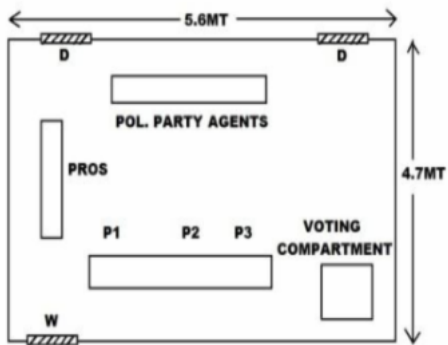

নির্বাচক নিবন্ধন আধিকারিকের স্বাক্ষর

Nazri Naksha

Google Map View

Polling Station Building Front View

Polling Station Front View

Cad View

Key MAP View

1 নাম : সুসমা আগরওয়াল স্বামীর নাম: শঙ্কর আগরওয়াল বাড়ির নং : n0344 বয়স : 55 লিঙ্গ : মহিলা	IHM2741874 ফটো উপলব্ধ	2 নাম : ঃঃঃঃ ঃঃঃঃ স্বামীর নাম: ঃঃঃঃ ঃঃঃঃ বাড়ির নং : 181 বয়স : 43 লিঙ্গ : মহিলা	KKD0315366 ফটো উপলব্ধ	3 নাম : পার্থ সারথী বাকচী পিতার নাম: হরেন্দ্র নাথ বাকচী বাড়ির নং : n0596 বয়স : 63 লিঙ্গ : পুরুষ	IHM2468379 ফটো উপলব্ধ
4 নাম : তনুজ বাগলা পিতার নাম: মনমোহন বাগলা বাড়ির নং : n0384 বয়স : 37 লিঙ্গ : পুরুষ	IHM1486166 ফটো উপলব্ধ	5 নাম : প্রদীপ ব্যানার্জী পিতার নাম: বীমল চন্দ্র ব্যানার্জী বাড়ির নং : n0112 বয়স : 70 লিঙ্গ : পুরুষ	WB/20/139/039327 ফটো উপলব্ধ	6 নাম : সূতপা ব্যানার্জী স্বামীর নাম: প্রদীপ ব্যানার্জী বাড়ির নং : n0112 বয়স : 67 লিঙ্গ : মহিলা	WB/20/139/039328 ফটো উপলব্ধ
7 নাম : রাজেশ বড়ুয়া পিতার নাম: রার্জু বড়ুয়া বাড়ির নং : 313 বয়স : 45 লিঙ্গ : পুরুষ	IHM1851120 ফটো উপলব্ধ	8 নাম : বৈশাখী দাস মায়ের নাম: বর্গালী দাস বাড়ির নং : জি-বি, বিদিপ্তা অ্যাপাটমেন্ট বয়স : 26 লিঙ্গ : মহিলা	IHM3033446 ফটো উপলব্ধ	9 নাম : সৌমেন পাল পিতার নাম: সন্তোষ পাল বাড়ির নং : 81/1 বয়স : 46 লিঙ্গ : পুরুষ	IHM3036076 ফটো উপলব্ধ
10 নাম : শ্রেয়সী বড়ুয়া স্বামীর নাম: রাজেশ বড়ুয়া বাড়ির নং : n0438 বয়স : 42 লিঙ্গ : মহিলা	IHM1851138 ফটো উপলব্ধ	11 নাম : সুস্মিতা বসু পিতার নাম: সুশান্ত বসু বাড়ির নং : n0345 বয়স : 46 লিঙ্গ : মহিলা	IHM1203066 ফটো উপলব্ধ	12 নাম : গোবিন্দ বিশ্বাস পিতার নাম: শ্রীবৎস বিশ্বাস বাড়ির নং : n0334 বয়স : 60 লিঙ্গ : পুরুষ	IHM1203025 ফটো উপলব্ধ
13 নাম : লিলি বিশ্বাস স্বামীর নাম: গোবিন্দ বিশ্বাস বাড়ির নং : n0348 বয়স : 56 লিঙ্গ : মহিলা	IHM1268655 ফটো উপলব্ধ	14 নাম : মানসী দাম স্বামীর নাম: অতনু দাস বাড়ির নং : n0104 বয়স : 57 লিঙ্গ : মহিলা	IHM1203009 ফটো উপলব্ধ	15 নাম : অমিতাভ দাস পিতার নাম: অমলেন্দু দাস বাড়ির নং : n0044 বয়স : 62 লিঙ্গ : পুরুষ	IHM2586493 ফটো উপলব্ধ
16 নাম : রুবি দাস পিতার নাম: সমীর দাস বাড়ির নং : n0404 বয়স : 34 লিঙ্গ : মহিলা	IHM1850791 ফটো উপলব্ধ	17 নাম : সম্পত মাল গিরিয়া পিতার নাম: চম্পা লাল বাড়ির নং : 1সেংট ফ্লোর ফ্ল্যাট 1সি মা অপ বয়স : 65 লিঙ্গ : পুরুষ	IHM3020732 ফটো উপলব্ধ	18 নাম : মঞ্জু দেবী গিরিয়া স্বামীর নাম: সম্পত মাল বাড়ির নং : মা অপাটমেন্ট এফএল 1বি 1সেংট বয়স : 61 লিঙ্গ : মহিলা	IHM3023165 ফটো উপলব্ধ
19 নাম : অত্রনীল দাস পিতার নাম: অমিতাভ দাস বাড়ির নং : n0587 বয়স : 27 লিঙ্গ : পুরুষ	IHM2468304 ফটো উপলব্ধ	20 নাম : দীপালী দে স্বামীর নাম: ননীগোপাল দে বাড়ির নং : n0349 বয়স : 86 লিঙ্গ : মহিলা	KJC6042600 ফটো উপলব্ধ	21 নাম : সোমনাথ দে পিতার নাম: ননীগোপাল দে বাড়ির নং : n0349 বয়স : 42 লিঙ্গ : পুরুষ	IHM1458728 ফটো উপলব্ধ
22 নাম : দেবযানী ধর পিতার নাম: ধ্রুব ধর বাড়ির নং : n0592 বয়স : 37 লিঙ্গ : মহিলা	IHM2468338 ফটো উপলব্ধ	23 নাম : সূর্যনীল গাঙ্গুলী পিতার নাম: স্বপন গাঙ্গুলী বাড়ির নং : n0410 বয়স : 31 লিঙ্গ : পুরুষ	IHM1850858 ফটো উপলব্ধ	24 নাম : পান্নারায় ঘোষ স্বামীর নাম: গৌতমরায় ঘোষ বাড়ির নং : n0434 বয়স : 58 লিঙ্গ : মহিলা	IHM1851096 ফটো উপলব্ধ
25 নাম : সৌরভ ঘোষ পিতার নাম: প্রশান্ত ঘোষ বাড়ির নং : n0382 বয়স : 37 লিঙ্গ : পুরুষ	IHM1458868 ফটো উপলব্ধ	26 নাম : অতীন ঘোষ পিতার নাম: মোহিনী মোহন ঘোষ বাড়ির নং : স্যাফায়ের 703 সিদ্ধা হ্যাপিভ বয়স : 33 লিঙ্গ : পুরুষ	IHM1851237 ফটো উপলব্ধ	27 নাম : সুরজ কুমার গুপ্তা পিতার নাম: শংকর প্রসাদ গুপ্তা বাড়ির নং : n0815 বয়স : 39 লিঙ্গ : পুরুষ	IHM1202811 ফটো উপলব্ধ
28 নাম : ইন্দ্রানী কর স্বামীর নাম: কুলদীপ কুমার কর বাড়ির নং : n0563 বয়স : 62 লিঙ্গ : মহিলা	IHM1204742 ফটো উপলব্ধ	29 নাম : দীপ্তদীপ কর পিতার নাম: কুলদীপ কুমার কর বাড়ির নং : n0523 বয়স : 37 লিঙ্গ : পুরুষ	IHM1204379 ফটো উপলব্ধ	30 নাম : শুভম কর্মকার পিতার নাম: বাদল কর্মকার বাড়ির নং : n0594 বয়স : 27 লিঙ্গ : পুরুষ	IHM2468353 ফটো উপলব্ধ