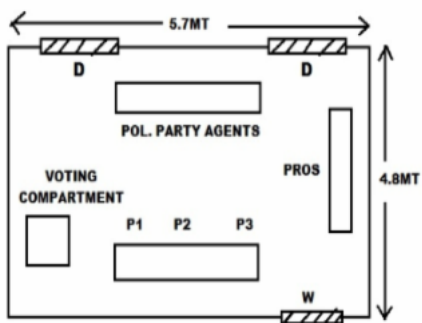

নির্বাচক নিবন্ধন আধিকারিকের স্বাক্ষর

Nazri Naksha

Google Map View

Polling Station Building Front View

Polling Station Front View

Cad View

Key MAP View

1 নাম : মৌসুমী দত্ত স্বামীর নাম : বিভাশ দত্ত বাড়ির নং : n0199 বয়স : 42 লিঙ্গ : মহিলা	IHM1203736 ফটো উপলব্ধ	2 নাম : অয়ন ব্যানার্জী পিতার নাম : প্রবীর ব্যানার্জী বাড়ির নং : n0261 বয়স : 32 লিঙ্গ : পুরুষ	IHM1851369 ফটো উপলব্ধ	3 নাম : কোয়েনা ভট্টাচার্য পিতার নাম : বিপলাচল ভট্টাচার্য বাড়ির নং : n0104 বয়স : 26 লিঙ্গ : মহিলা	IHM2517217 ফটো উপলব্ধ
4 নাম : গণেশ কুমার বিন্দানা পিতার নাম : পুন চন্দ্র বিন্দানা বাড়ির নং : n0207 বয়স : 50 লিঙ্গ : পুরুষ	IHM1851427 ফটো উপলব্ধ	5 নাম : পূর্ণিমা বোস স্বামীর নাম : অধীর নাথ বোস বাড়ির নং : n0079 বয়স : 71 লিঙ্গ : মহিলা	WB/20/139/054262 ফটো উপলব্ধ	6 নাম : মিঠু চক্রবর্তী স্বামীর নাম : গৌতম চক্রবর্তী বাড়ির নং : n0280 বয়স : 43 লিঙ্গ : মহিলা	DKN3281490 ফটো উপলব্ধ
7 নাম : গোবিন্দ দাস পিতার নাম : অর্জুন কৃষ্ণ দাস বাড়ির নং : n0249 বয়স : 66 লিঙ্গ : পুরুষ	WB/20/139/054500 ফটো উপলব্ধ	8 নাম : সবিতা দাস স্বামীর নাম : গোবিন্দ দাস বাড়ির নং : n0208 বয়স : 60 লিঙ্গ : মহিলা	IHM1460187 ফটো উপলব্ধ	9 নাম : বর্নভা চক্রবর্তী পিতার নাম : মলয় কুমার চক্রবর্তী বাড়ির নং : দেবী আর্পাটমেন্ট, ফ্ল্যাট- বয়স : 26 লিঙ্গ : মহিলা	IUE2973477 ফটো উপলব্ধ
10 নাম : খুসি দাস স্বামীর নাম : জয়ন্ত দাস বাড়ির নং : n0211 বয়স : 38 লিঙ্গ : মহিলা	IHM1460211 ফটো উপলব্ধ	11 নাম : পিয়ালী দত্ত পিতার নাম : মুকুন্দ দত্ত বাড়ির নং : n0172 বয়স : 37 লিঙ্গ : মহিলা	IHM1203256 ফটো উপলব্ধ	12 নাম : সোমা দত্ত স্বামীর নাম : কৃষ্ণা দত্ত বাড়ির নং : n0184 বয়স : 42 লিঙ্গ : মহিলা	IHM1203470 ফটো উপলব্ধ
13 নাম : শুভঙ্কর ঘোষ পিতার নাম : তপন কুমার ঘোষ বাড়ির নং : n0278 বয়স : 31 লিঙ্গ : পুরুষ	IHM1851534 ফটো উপলব্ধ	Q 14 নাম : সঙ্গীতা জালান স্বামীর নাম : প্রমোদ জালান বাড়ির নং : বয়স : 60 লিঙ্গ : মহিলা	IHM1460195 ফটো উপলব্ধ	15 নাম : অনিকেত জালান পিতার নাম : প্রমোদ জালান বাড়ির নং : n0219 বয়স : 36 লিঙ্গ : পুরুষ	IHM1460294 ফটো উপলব্ধ
16 নাম : আদিত্য জালান পিতার নাম : প্রমোদ জালান বাড়ির নং : n0204 বয়স : 35 লিঙ্গ : পুরুষ	IHM1460138 ফটো উপলব্ধ	17 নাম : অনুরাধা কোলে পিতার নাম : অলোক কোলে বাড়ির নং : n0015 বয়স : 27 লিঙ্গ : মহিলা	IHM2479889 ফটো উপলব্ধ	18 নাম : শঙ্কর মাঝি পিতার নাম : নবকুমার মাঝি বাড়ির নং : n0021 বয়স : 60 লিঙ্গ : পুরুষ	IHM2298685 ফটো উপলব্ধ
19 নাম : চরন মাঝি পিতার নাম : নবকুমার মাঝি বাড়ির নং : n0217 বয়স : 53 লিঙ্গ : পুরুষ	WB/20/139/168546 ফটো উপলব্ধ	20 নাম : মিতা মাঝি স্বামীর নাম : শঙ্কর মাঝি বাড়ির নং : n0031 বয়স : 52 লিঙ্গ : মহিলা	WB/20/139/168330 ফটো উপলব্ধ	21 নাম : নন্দ কিশোর মল্লিক পিতার নাম : নিশিকান্ত মল্লিক বাড়ির নং : n0171 বয়স : 39 লিঙ্গ : পুরুষ	IHM1203249 ফটো উপলব্ধ
22 নাম : মৌসুমী মিত্র স্বামীর নাম : সুব্রত মিত্র বাড়ির নং : n0185 বয়স : 66 লিঙ্গ : মহিলা	IHM1203488 ফটো উপলব্ধ	23 নাম : রুপক মিত্র পিতার নাম : সুব্রত মিত্র বাড়ির নং : n0166 বয়স : 39 লিঙ্গ : পুরুষ	IHM1460096 ফটো উপলব্ধ	24 নাম : অতনু মোদক স্বামীর নাম : শান্তি মোদক বাড়ির নং : n0165 বয়স : 35 লিঙ্গ : পুরুষ	IHM1203181 ফটো উপলব্ধ
25 নাম : সন্দীপা মোদক স্বামীর নাম : রুপা মোদক বাড়ির নং : n0035 বয়স : 28 লিঙ্গ : মহিলা	IHM2479897 ফটো উপলব্ধ	26 নাম : নীলজ্ঞান নন্দী পিতার নাম : বটুক নন্দী বাড়ির নং : n0215 বয়স : 63 লিঙ্গ : পুরুষ	IHM1460252 ফটো উপলব্ধ	27 নাম : নীহারিকা ভট্টাচার্য স্বামীর নাম : চন্দন ভট্টাচার্য বাড়ির নং : 209 বয়স : 30 লিঙ্গ : মহিলা	IHM2254092 ফটো উপলব্ধ
28 নাম : সুকুমার পট্টনায়ক পিতার নাম : পশুপতি পট্টনায়ক বাড়ির নং : n0247 বয়স : 53 লিঙ্গ : পুরুষ	WB/28/194/387101 ফটো উপলব্ধ	29 নাম : দিপালী পট্টনায়ক স্বামীর নাম : সুকুমার পট্টনায়ক বাড়ির নং : n0235 বয়স : 41 লিঙ্গ : মহিলা	IHM1460450 ফটো উপলব্ধ	30 নাম : মিঠু রক্ষিত স্বামীর নাম : উত্তম রক্ষিত বাড়ির নং : n0268 বয়স : 47 লিঙ্গ : মহিলা	IHM1851435 ফটো উপলব্ধ