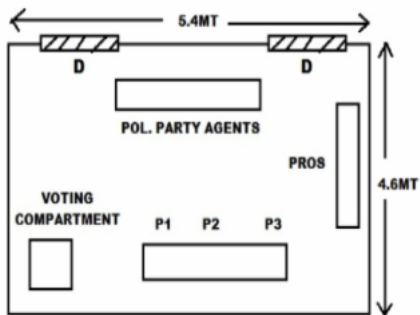

নির্বাচক নিবন্ধন আধিকারিকের স্বাক্ষর

Nazri Naksha

Google Map View

Polling Station Building Front View

Polling Station Front View

Cad View

Key MAP View

1 নাম : কেমিলী বালা পিতার নাম: সঞ্জয় বালা বাড়ির নং : n0020 বয়স : 32 লিঙ্গ : মহিলা	IHM1859834 ফটো উপলব্ধ	2 নাম : মিলি ভাস্কর স্বামীর নাম: ছোটকা ভাস্কর বাড়ির নং : n0311 বয়স : 45 লিঙ্গ : মহিলা	IHM1859750 ফটো উপলব্ধ	3 নাম : সন্ধ্যা রানী দাস স্বামীর নাম: গোবিন্দ দাস বাড়ির নং : n0164 বয়স : 58 লিঙ্গ : মহিলা	DKN0647529 ফটো উপলব্ধ
4 নাম : মীন দাস অন্যান্য: বিবেক দাস বাড়ির নং : n0346 বয়স : 47 লিঙ্গ : মহিলা	IHM2488799 ফটো উপলব্ধ	5 নাম : পারবতি দাস মায়ের নাম: অর্চনা দাস বাড়ির নং : n0298 বয়স : 43 লিঙ্গ : মহিলা	IHM1859628 ফটো উপলব্ধ	6 নাম : মামনি দাস পিতার নাম: গৌরাজ দাস বাড়ির নং : n0299 বয়স : 33 লিঙ্গ : মহিলা	IHM1859636 ফটো উপলব্ধ
7 নাম : লিলি দোলই মায়ের নাম: পদ্মা দোলই বাড়ির নং : n0312 বয়স : 42 লিঙ্গ : মহিলা	IHM1859768 ফটো উপলব্ধ	8 নাম : ঝরনা দোলই স্বামীর নাম: রমেশ দোলই বাড়ির নং : n0297 বয়স : 39 লিঙ্গ : মহিলা	IHM1859610 ফটো উপলব্ধ	9 নাম : নন্দিতা ঘোষাল পিতার নাম: মিন্টু ঘোষাল বাড়ির নং : n0131 বয়স : 28 লিঙ্গ : মহিলা	IHM2470961 ফটো উপলব্ধ
10 নাম : অজয় হেলা মায়ের নাম: মোহন হেলা বাড়ির নং : n0316 বয়স : 45 লিঙ্গ : পুরুষ	IHM1860063 ফটো উপলব্ধ	11 নাম : সৌমেন কর্মকার পিতার নাম: দিলীপ কর্মকার বাড়ির নং : n0352 বয়স : 40 লিঙ্গ : পুরুষ	IHM2395135 ফটো উপলব্ধ	12 নাম : চামেলী কর্মকার পিতার নাম: বিমল কর্মকার বাড়ির নং : n0356 বয়স : 36 লিঙ্গ : মহিলা	IHM0943662 ফটো উপলব্ধ
13 নাম : মধুমিতা কর্মকার স্বামীর নাম: তাপস কর্মকার বাড়ির নং : n0315 বয়স : 33 লিঙ্গ : মহিলা	IHM1859974 ফটো উপলব্ধ	14 নাম : বাদল কুন্ডু পিতার নাম: অমিয় কুন্ডু বাড়ির নং : n0298 বয়স : 28 লিঙ্গ : পুরুষ	IHM2394997 ফটো উপলব্ধ	15 নাম : জয়মনিট মন্ডল মায়ের নাম: সুমিতি মন্ডল বাড়ির নং : n0305 বয়স : 61 লিঙ্গ : মহিলা	IHM1859693 ফটো উপলব্ধ
16 নাম : শান্তি মণ্ডল পিতার নাম: সুরেশ মণ্ডল বাড়ির নং : 135 বয়স : 55 লিঙ্গ : পুরুষ	IHM3004470 ফটো উপলব্ধ	17 নাম : অনু মন্ডল মায়ের নাম: সুমিতি মন্ডল বাড়ির নং : n0306 বয়স : 42 লিঙ্গ : মহিলা	IHM1859701 ফটো উপলব্ধ	18 নাম : মহাদেব মন্ডল পিতার নাম: সন্তোষ মন্ডল বাড়ির নং : n0300 বয়স : 41 লিঙ্গ : পুরুষ	IHM1859644 ফটো উপলব্ধ
19 নাম : বিধান মন্ডল পিতার নাম: অধীর মন্ডল বাড়ির নং : n0313 বয়স : 33 লিঙ্গ : পুরুষ	IHM1859776 ফটো উপলব্ধ	20 নাম : মানব রায় পিতার নাম: মানিক রায় বাড়ির নং : n0801 বয়স : 32 লিঙ্গ : পুরুষ	IHM1859651 ফটো উপলব্ধ	21 নাম : মঞ্জু সিংহ স্বামীর নাম: লকু সিংহ বাড়ির নং : n0809 বয়স : 39 লিঙ্গ : মহিলা	IHM1859735 ফটো উপলব্ধ
22 নাম : রমলা ভাস্কর স্বামীর নাম: বাপি ভাস্কর বাড়ির নং : n0307 বয়স : 49 লিঙ্গ : মহিলা	IHM1859719 ফটো উপলব্ধ	23 নাম : গুন্ডজ্যোতি অধিকারী পিতার নাম: অসিত অধিকারী বাড়ির নং : 6 বয়স : 23 লিঙ্গ : পুরুষ	IHM2850915 ফটো উপলব্ধ	24 নাম : উৎপল ঘোষ পিতার নাম: দ্বিজপাড়া ঘোষ বাড়ির নং : 6সী, এন-ব্লোক, নতুরল সিটি বয়স : 66 লিঙ্গ : পুরুষ	IHM2836104 ফটো উপলব্ধ
25 নাম : প্রতিমা ঘোষ স্বামীর নাম: উৎপল ঘোষ বাড়ির নং : 6সী, এন-ব্লোক, নতুরল সিটি বয়স : 59 লিঙ্গ : মহিলা	IHM2836179 ফটো উপলব্ধ	26 নাম : মৌসুমী মুখার্জী স্বামীর নাম: তারক মুখার্জী বাড়ির নং : 13 বয়স : 36 লিঙ্গ : মহিলা	IHM2074318 ফটো উপলব্ধ	27 নাম : রিনা বিশ্বাস স্বামীর নাম: ভোলানাথ বিশ্বাস বাড়ির নং : 17(18)সী, এন-ব্লোক, নতুরল সিটি বয়স : 39 লিঙ্গ : মহিলা	IHM2846202 ফটো উপলব্ধ
28 নাম : শিল্পা বিশ্বাস পিতার নাম: শ্যামল বিশ্বাস বাড়ির নং : 19 বয়স : 28 লিঙ্গ : মহিলা	IHM2517480 ফটো উপলব্ধ	29 নাম : মেঘা বিশ্বাস অন্যান্য: শচীনন্দ বিশ্বাস বাড়ির নং : 20 নং বয়স : 24 লিঙ্গ : মহিলা	IHM2766301 ফটো উপলব্ধ	30 নাম : কার্তিক মাইতি পিতার নাম: স্বপন মাইতি বাড়ির নং : 29 বয়স : 30 লিঙ্গ : পুরুষ	YTZ1496330 ফটো উপলব্ধ