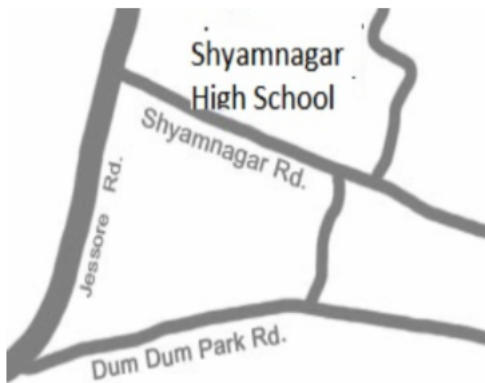

Nazri Naksha