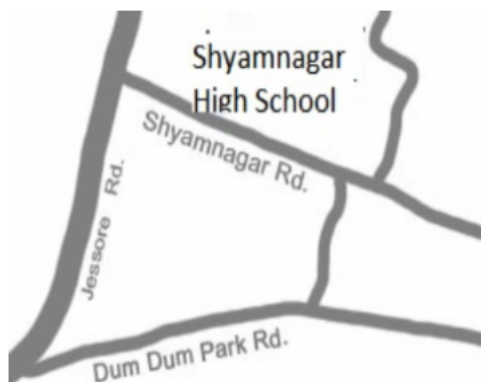

নির্বাচক নিবন্ধন আধিকারিকের স্বাক্ষর

Nazri Naksha

Google Map View

Polling Station Building Front View

Polling Station Front View

Cad View

Key MAP View

1 নাম : কেমিলী বালা পিতার নাম: সঞ্জয় বালা বাড়ির নং : n0020 বয়স : 32 লিঙ্গ : মহিলা	IHM1859834 ফটো উপলব্ধ	2 নাম : মিলি ভাস্কর স্বামীর নাম: ছোটকা ভাস্কর বাড়ির নং : n0311 বয়স : 45 লিঙ্গ : মহিলা	IHM1859750 ফটো উপলব্ধ	3 নাম : সন্ধ্যা রানী দাস স্বামীর নাম: গোবিন্দ দাস বাড়ির নং : n0164 বয়স : 58 লিঙ্গ : মহিলা	DKN0647529 ফটো উপলব্ধ
4 নাম : মীন দাস অন্যান্য: বিবেক দাস বাড়ির নং : n0346 বয়স : 47 লিঙ্গ : মহিলা	IHM2488799 ফটো উপলব্ধ	5 নাম : পারবতি দাস মায়ের নাম: অর্চনা দাস বাড়ির নং : n0298 বয়স : 43 লিঙ্গ : মহিলা	IHM1859628 ফটো উপলব্ধ	6 নাম : মামনি দাস পিতার নাম: গৌরাজ দাস বাড়ির নং : n0299 বয়স : 33 লিঙ্গ : মহিলা	IHM1859636 ফটো উপলব্ধ
7 নাম : লিলি দোলই মায়ের নাম: পদ্মা দোলই বাড়ির নং : n0312 বয়স : 42 লিঙ্গ : মহিলা	IHM1859768 ফটো উপলব্ধ	8 নাম : ঝরনা দোলই স্বামীর নাম: রমেশ দোলই বাড়ির নং : n0297 বয়স : 39 লিঙ্গ : মহিলা	IHM1859610 ফটো উপলব্ধ	9 নাম : নন্দিতা ঘোষাল পিতার নাম: মিন্টু ঘোষাল বাড়ির নং : n0131 বয়স : 28 লিঙ্গ : মহিলা	IHM2470961 ফটো উপলব্ধ
10 নাম : অজয় হেলা মায়ের নাম: মোহন হেলা বাড়ির নং : n0316 বয়স : 45 লিঙ্গ : পুরুষ	IHM1860063 ফটো উপলব্ধ	11 নাম : সৌমেন কর্মকার পিতার নাম: দিলীপ কর্মকার বাড়ির নং : n0352 বয়স : 40 লিঙ্গ : পুরুষ	IHM2395135 ফটো উপলব্ধ	12 নাম : চামেলী কর্মকার পিতার নাম: বিমল কর্মকার বাড়ির নং : n0356 বয়স : 36 লিঙ্গ : মহিলা	IHM0943662 ফটো উপলব্ধ
13 নাম : মধুমিতা কর্মকার স্বামীর নাম: তাপস কর্মকার বাড়ির নং : n0315 বয়স : 33 লিঙ্গ : মহিলা	IHM1859974 ফটো উপলব্ধ	14 নাম : বাদল কুন্ডু পিতার নাম: অমিয় কুন্ডু বাড়ির নং : n0298 বয়স : 28 লিঙ্গ : পুরুষ	IHM2394997 ফটো উপলব্ধ	15 নাম : জয়মনিট মন্ডল মায়ের নাম: সুমিতি মন্ডল বাড়ির নং : n0305 বয়স : 61 লিঙ্গ : মহিলা	IHM1859693 ফটো উপলব্ধ
16 নাম : শান্তি মণ্ডল পিতার নাম: সুরেশ মণ্ডল বাড়ির নং : 135 বয়স : 55 লিঙ্গ : পুরুষ	IHM3004470 ফটো উপলব্ধ	17 নাম : অনু মন্ডল মায়ের নাম: সুমিতি মন্ডল বাড়ির নং : n0306 বয়স : 42 লিঙ্গ : মহিলা	IHM1859701 ফটো উপলব্ধ	18 নাম : মহাদেব মন্ডল পিতার নাম: সন্তোষ মন্ডল বাড়ির নং : n0300 বয়স : 41 লিঙ্গ : পুরুষ	IHM1859644 ফটো উপলব্ধ
19 নাম : বিধান মন্ডল পিতার নাম: অধীর মন্ডল বাড়ির নং : n0313 বয়স : 33 লিঙ্গ : পুরুষ	IHM1859776 ফটো উপলব্ধ	20 নাম : মানব রায় পিতার নাম: মানিক রায় বাড়ির নং : n0801 বয়স : 32 লিঙ্গ : পুরুষ	IHM1859651 ফটো উপলব্ধ	21 নাম : মঞ্জু সিংহ স্বামীর নাম: লকু সিংহ বাড়ির নং : n0809 বয়স : 39 লিঙ্গ : মহিলা	IHM1859735 ফটো উপলব্ধ
22 নাম : রমলা ভাস্কর স্বামীর নাম: বাপি ভাস্কর বাড়ির নং : n0307 বয়স : 49 লিঙ্গ : মহিলা	IHM1859719 ফটো উপলব্ধ	23 নাম : গুন্ডজ্যোতি অধিকারী পিতার নাম: অসিত অধিকারী বাড়ির নং : 6 বয়স : 23 লিঙ্গ : পুরুষ	IHM2850915 ফটো উপলব্ধ	24 নাম : উৎপল ঘোষ পিতার নাম: দ্বিজপাড়া ঘোষ বাড়ির নং : 6সী, এন-ব্লোক, নতুরল সিটি বয়স : 66 লিঙ্গ : পুরুষ	IHM2836104 ফটো উপলব্ধ
25 নাম : প্রতিমা ঘোষ স্বামীর নাম: উৎপল ঘোষ বাড়ির নং : 6সী, এন-ব্লোক, নতুরল সিটি বয়স : 59 লিঙ্গ : মহিলা	IHM2836179 ফটো উপলব্ধ	26 নাম : মৌসুমী মুখার্জী স্বামীর নাম: তারক মুখার্জী বাড়ির নং : 13 বয়স : 36 লিঙ্গ : মহিলা	IHM2074318 ফটো উপলব্ধ	27 নাম : রিনা বিশ্বাস স্বামীর নাম: ভোলানাথ বিশ্বাস বাড়ির নং : 17(18)সী, এন-ব্লোক, নতুরল সিটি বয়স : 39 লিঙ্গ : মহিলা	IHM2846202 ফটো উপলব্ধ
28 নাম : শিল্পা বিশ্বাস পিতার নাম: শ্যামল বিশ্বাস বাড়ির নং : 19 বয়স : 28 লিঙ্গ : মহিলা	IHM2517480 ফটো উপলব্ধ	29 নাম : মেঘা বিশ্বাস অন্যান্য: শচীনন্দ বিশ্বাস বাড়ির নং : 20 নং বয়স : 24 লিঙ্গ : মহিলা	IHM2766301 ফটো উপলব্ধ	30 নাম : কার্তিক মাইতি পিতার নাম: স্বপন মাইতি বাড়ির নং : 29 বয়স : 30 লিঙ্গ : পুরুষ	YTZ1496330 ফটো উপলব্ধ