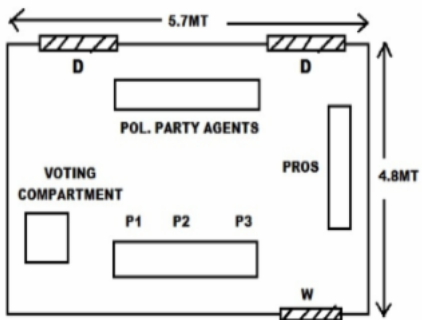

নির্বাচক নিবন্ধন আধিকারিকের স্বাক্ষর

Nazri Naksha

Google Map View

Polling Station Building Front View

Polling Station Front View

Cad View

Key MAP View

1 নাম : মহঃ আলি রাজা পিতার নাম: জাকির হোসেন বাড়ির নং : n0133 বয়স : 76 লিঙ্গ : পুরুষ	GGC0136044 ফটো উপলব্ধ	2 নাম : দেবী শ্রেষ্ঠা মায়ের নাম: শান্তিমায়া শ্রেষ্ঠা বাড়ির নং : n0133 বয়স : 45 লিঙ্গ : মহিলা	IHM1110691 ফটো উপলব্ধ	3 নাম : সকিল সিদ্দিক পিতার নাম: মহঃআলি রাজা বাড়ির নং : n0133 বয়স : 41 লিঙ্গ : পুরুষ	GGC4478285 ফটো উপলব্ধ
4 নাম : পারভেজ হুসাইন পিতার নাম: মহঃ আলি হুসাইন বাড়ির নং : PUSHPAK NAGAR বয়স : 37 লিঙ্গ : পুরুষ	IHM1110949 ফটো উপলব্ধ	5 নাম : এস দিপাঞ্জন পিতার নাম: সত্যব্রত স্যান্যাল বাড়ির নং : n0188 বয়স : 39 লিঙ্গ : পুরুষ	IHM1295492 ফটো উপলব্ধ	6 নাম : পঙ্কজ কুমার পিতার নাম: রাম কান্ত প্রসাদ বাড়ির নং : 8/8 বয়স : 59 লিঙ্গ : পুরুষ	IHM2088979 ফটো উপলব্ধ
7 নাম : আহনা দাস পিতার নাম: অনপম দাস বাড়ির নং : 10/6 বয়স : 25 লিঙ্গ : মহিলা	IHM2647170 ফটো উপলব্ধ	8 নাম : রাশী পিতার নাম: পঙ্কজ কুমার বাড়ির নং : 8/8 বয়স : 29 লিঙ্গ : মহিলা	IHM2647113 ফটো উপলব্ধ	9 নাম : মহম্মদ সালাউদ্দিন পিতার নাম: আবদুর রাজ্জাক বাড়ির নং : Block 17/1D, Mohini Villa বয়স : 66 লিঙ্গ : পুরুষ	AMD3643137 ফটো উপলব্ধ
10 নাম : নিরঞ্জন ব্যানার্জী পিতার নাম: সোমশুভ্র ব্যানার্জী বাড়ির নং : 8/12 বয়স : 29 লিঙ্গ : মহিলা	RXC1938125 ফটো উপলব্ধ	11 নাম : সোমশুভ্র ব্যানার্জী পিতার নাম: বীরেন্দ্র নাথ ব্যানার্জী বাড়ির নং : 8/12 বয়স : 62 লিঙ্গ : পুরুষ	RXC1938141 ফটো উপলব্ধ	12 নাম : জয়া ব্যানার্জী স্বামীর নাম: সোমশুভ্র ব্যানার্জী বাড়ির নং : 8/12 বয়স : 60 লিঙ্গ : মহিলা	RXC1938133 ফটো উপলব্ধ
13 নাম : আকতারী বেগম স্বামীর নাম: মহঃ আলি রাজা বাড়ির নং : 14/31 বয়স : 69 লিঙ্গ : মহিলা	WB/20/138/768282 ফটো উপলব্ধ	14 নাম : তুলিকা পিতার নাম: পঙ্কজ কুমার বাড়ির নং : 8/8 বয়স : 24 লিঙ্গ : মহিলা	IHM2647097 ফটো উপলব্ধ	15 নাম : শঙ্খ দাস পিতার নাম: তরুণেন্দু দাস বাড়ির নং : 4সী বয়স : 52 লিঙ্গ : পুরুষ	CHK2969210 ফটো উপলব্ধ
16 নাম : নাজিয়া আলম পিতার নাম: জুবায়ার আহমেদ বাড়ির নং : 14/209 বয়স : 48 লিঙ্গ : মহিলা	IHM2178069 ফটো উপলব্ধ	17 নাম : স্বামীর নাম: বাড়ির নং : N0 বয়স : 68 লিঙ্গ : মহিলা	NZD0522201 ফটো উপলব্ধ	18 নাম : পিতার নাম: বাড়ির নং : N0 বয়স : 36 লিঙ্গ : পুরুষ	NZD0522227 ফটো উপলব্ধ
19 নাম : তানিয়া অধিকারী অন্যান্য: জয় রায় চৌধুরী বাড়ির নং : 8/65 বয়স : 28 লিঙ্গ : মহিলা	TFE2503688 ফটো উপলব্ধ	20 নাম : বলরাম আউলিয়া পিতার নাম: মথুরচন্দ্র ঔলিয়া আউলিয়া বাড়ির নং : অর্জুনপুর বয়স : 30 লিঙ্গ : পুরুষ	IHM2868503 ফটো উপলব্ধ	21 নাম : মোমাতা আউলিয়া স্বামীর নাম: মাথুর চন্দ্র আউলিয়া বাড়ির নং : অর্জুনপুর বয়স : 48 লিঙ্গ : মহিলা	IHM2868511 ফটো উপলব্ধ
22 নাম : অজয় কুমার চট্টোপাধ্যায় পিতার নাম: শান্তি কুমার চ্যাটার্জী বাড়ির নং : 8/60 বয়স : 61 লিঙ্গ : পুরুষ	IHM3045440 ফটো উপলব্ধ	23 নাম : সোমনাথ আচার্য্য পিতার নাম: ধনঞ্জয় আচার্য্য বাড়ির নং : n0080 বয়স : 47 লিঙ্গ : পুরুষ	GGC3412673 ফটো উপলব্ধ	24 নাম : বন্দনা আচার্য্য স্বামীর নাম: ধনঞ্জয় আচার্য্য বাড়ির নং : n0080 বয়স : 66 লিঙ্গ : মহিলা	WB/20/091/258315 ফটো উপলব্ধ
25 নাম : ধনঞ্জয় আচার্য্য পিতার নাম: চিন্তামনি আচার্য্য বাড়ির নং : n0080 বয়স : 82 লিঙ্গ : পুরুষ	WB/20/091/258314 ফটো উপলব্ধ	26 নাম : প্রীতি আচার্য্য স্বামীর নাম: সোমনাথ আচার্য্য বাড়ির নং : n0080 বয়স : 45 লিঙ্গ : মহিলা	IHM1110964 ফটো উপলব্ধ	27 নাম : আর্ক প্রভা চট্টোপাধ্যায় পিতার নাম: অজয় কুমার চ্যাটার্জী বাড়ির নং : 8/60 বয়স : 24 লিঙ্গ : পুরুষ	IHM2986214 ফটো উপলব্ধ
28 নাম : মৌমিত আঢ়া পিতার নাম: তারক চন্দ্র আঢ়া বাড়ির নং : n0087 বয়স : 36 লিঙ্গ : পুরুষ	IHM1110774 ফটো উপলব্ধ	29 নাম : মিলন আঢ়া পিতার নাম: তারকচন্দ্র আঢ়া বাড়ির নং : n0087 বয়স : 49 লিঙ্গ : পুরুষ	GGC2274207 ফটো উপলব্ধ	30 নাম : অনিন্দিতা গুপ্তা স্বামীর নাম: আশীষ গুপ্তা বাড়ির নং : সি/ও আশীষ গুপ্তা,3রোড ফোর,8 বয়স : 46 লিঙ্গ : মহিলা	IHM3000411 ফটো উপলব্ধ