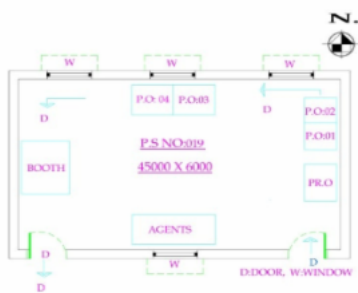

নির্বাচক নিবন্ধন আধিকারিকের স্বাক্ষর

Nazri Naksha

Google Map View

Polling Station Building Front View

Polling Station Front View

Cad View

Key MAP View

1	WB/13/090/027304	নাম : গোবিন্দ অধিকারী পিতার নাম: নবীন চন্দ্র অধিকারী বাড়ির নং : n0042 বয়স : 50 লিঙ্গ : পুরুষ	ফটো উপলব্ধ	2	WB/13/090/027066	নাম : সনাতন অধিকারী পিতার নাম: কৃষ্ণকিশোর অধিকারী বাড়ির নং : n0099 বয়স : 60 লিঙ্গ : পুরুষ	ফটো উপলব্ধ	3	CKW0022046	নাম : মলিনা অধিকারী স্বামীর নাম: সনাতন অধিকারী বাড়ির নং : n0099 বয়স : 52 লিঙ্গ : মহিলা	ফটো উপলব্ধ
4	CKW0022095	নাম : বেবী অধিকারী স্বামীর নাম: শংকর অধিকারী বাড়ির নং : n0119 বয়স : 48 লিঙ্গ : মহিলা	ফটো উপলব্ধ	5	YCW1884030	নাম : বর্না অধিকারী পিতার নাম: শঙ্কর অধিকারী বাড়ির নং : n0146 বয়স : 27 লিঙ্গ : মহিলা	ফটো উপলব্ধ	6	CKW4068078	নাম : ভারতী অধিকারী স্বামীর নাম: স্বপন অধিকারী বাড়ির নং : n0099 বয়স : 49 লিঙ্গ : মহিলা	ফটো উপলব্ধ
7	YCW2136372	নাম : স্বপন অধিকারী পিতার নাম: সন্তোষ অধিকারী বাড়ির নং : n0119 বয়স : 52 লিঙ্গ : পুরুষ	ফটো উপলব্ধ	8	WB/13/090/027046	নাম : বীনা অধিকারী স্বামীর নাম: সন্তোষ অধিকারী বাড়ির নং : n0119 বয়স : 80 লিঙ্গ : মহিলা	ফটো উপলব্ধ	9	YCW1441856	নাম : মধুমিতা অধিকারী (দাস) স্বামীর নাম: উৎপল অধিকারী বাড়ির নং : n0099 বয়স : 36 লিঙ্গ : মহিলা	ফটো উপলব্ধ
10	YCW1165364	নাম : তনুশ্রী দত্ত স্বামীর নাম: তরুণ দত্ত বাড়ির নং : n0099 বয়স : 40 লিঙ্গ : মহিলা	ফটো উপলব্ধ	11	CKW2645471	নাম : মৃত্তিকা দাস স্বামীর নাম: শিব দাস বাড়ির নং : n0099 বয়স : 41 লিঙ্গ : মহিলা	ফটো উপলব্ধ	12	CKW4478327	নাম : উৎপল অধিকারী পিতার নাম: সনাতন অধিকারী বাড়ির নং : n0099 বয়স : 40 লিঙ্গ : পুরুষ	ফটো উপলব্ধ
13	CKW2303980	নাম : স্বপন অধিকারী পিতার নাম: কৃষ্ণ কিশোর অধিকারী বাড়ির নং : n0099 বয়স : 57 লিঙ্গ : পুরুষ	ফটো উপলব্ধ	14	YCW0974428	নাম : পূর্ণিমা অধিকারী স্বামীর নাম: স্বপন অধিকারী বাড়ির নং : n0119 বয়স : 40 লিঙ্গ : মহিলা	ফটো উপলব্ধ	15	YCW2228849	নাম : সুনিতা অধিকারী পিতার নাম: স্বপন অধিকারী বাড়ির নং : N0119 বয়স : 24 লিঙ্গ : মহিলা	ফটো উপলব্ধ
16	CKW2303014	নাম : সঙ্কর অধিকারী পিতার নাম: সন্তোষ অধিকারী বাড়ির নং : n0119 বয়স : 55 লিঙ্গ : পুরুষ	ফটো উপলব্ধ	17	YCW2521151	নাম : সঞ্জয় অধিকারী পিতার নাম: সবপন অধিকারী বাড়ির নং : সুভাষ নগর বয়স : 25 লিঙ্গ : পুরুষ	ফটো উপলব্ধ	18	CKW0022152	নাম : তপতী আচার্য্য স্বামীর নাম: শিব আচার্য্য বাড়ির নং : n0025 বয়স : 52 লিঙ্গ : মহিলা	ফটো উপলব্ধ
19	YCW2262848	নাম : রুমা আচার্য্য মায়ের নাম: তপতী আচার্য্য বাড়ির নং : N0025 বয়স : 27 লিঙ্গ : মহিলা	ফটো উপলব্ধ	20	YCW2262632	নাম : রুম্পা আচার্য্য মায়ের নাম: তপতী আচার্য্য বাড়ির নং : N0025 বয়স : 29 লিঙ্গ : মহিলা	ফটো উপলব্ধ	21	CKW5074745	নাম : শুভ্রময় আচার্য্য পিতার নাম: বাবু আচার্য্য বাড়ির নং : n0025 বয়স : 38 লিঙ্গ : পুরুষ	ফটো উপলব্ধ
22	YCW2136190	নাম : বাবু আচার্য্য পিতার নাম: ননীগোপাল আচার্য্য বাড়ির নং : n0025 বয়স : 57 লিঙ্গ : পুরুষ	ফটো উপলব্ধ	23	KTF4716379	নাম : অমৃতা দাস স্বামীর নাম: সূর্য্যকান্ত দাস বাড়ির নং : n0025 বয়স : 37 লিঙ্গ : মহিলা	ফটো উপলব্ধ	24	WB/13/090/027478	নাম : অজিত কর্মকার পিতার নাম: মুকুন্দলাল কর্মকার বাড়ির নং : n0032 বয়স : 63 লিঙ্গ : পুরুষ	ফটো উপলব্ধ
25	WB/13/090/027669	নাম : পৌরী কর্মকার স্বামীর নাম: অজিত কর্মকার বাড়ির নং : n0032 বয়স : 60 লিঙ্গ : মহিলা	ফটো উপলব্ধ	26	CKW2303964	নাম : অসিত কর্মকার পিতার নাম: অজিত কর্মকার বাড়ির নং : n0032 বয়স : 46 লিঙ্গ : পুরুষ	ফটো উপলব্ধ	27	CKW2644490	নাম : নীলা কর্মকার স্বামীর নাম: অসিত কর্মকার বাড়ির নং : n0032 বয়স : 41 লিঙ্গ : মহিলা	ফটো উপলব্ধ
28	YCW1987023	নাম : রিম্পা কর্মকার পিতার নাম: দিলীপ কর্মকার বাড়ির নং : n0171 বয়স : 26 লিঙ্গ : মহিলা	ফটো উপলব্ধ	29	CKW2638799	নাম : কেশব কর্মকার পিতার নাম: কৃষ্ণ চন্দ্র কর্মকার বাড়ির নং : n0132 বয়স : 48 লিঙ্গ : পুরুষ	ফটো উপলব্ধ	30	YCW2016368	নাম : রাজশ্রী কর্মকার পিতার নাম: ইন্দ্রজিত কর্মকার বাড়ির নং : এন0115 বয়স : 25 লিঙ্গ : মহিলা	ফটো উপলব্ধ