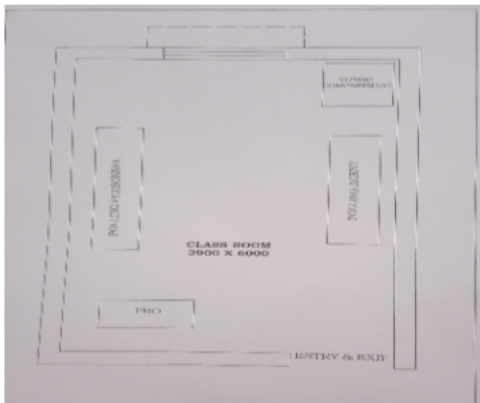

নির্বাচক নিবন্ধন আধিকারিকের স্বাক্ষর

Nazri Naksha

Google Map View

Polling Station Building Front View

Polling Station Front View

Cad View

Key MAP View

1 নাম : সুমিতা (নন্দী) দত্ত স্বামীর নাম: বিকাশ দত্ত বাড়ির নং : n0319 বয়স : 45 লিঙ্গ : মহিলা	CKW5174735 ফটো উপলব্ধ	2 নাম : পিজুশ পিতার নাম: কানাইলাল রায় বাড়ির নং : n0254 বয়স : 44 লিঙ্গ : পুরুষ	DKN4658696 ফটো উপলব্ধ	3 নাম : তানিয়া মজুমদার রায় স্বামীর নাম: পিযুষ রায় বাড়ির নং : N0254 বয়স : 31 লিঙ্গ : মহিলা	YCW2204675 ফটো উপলব্ধ
4 নাম : অপর্ণা (দাস) সরকার স্বামীর নাম: বিকাশ চন্দ্র সরকার বাড়ির নং : n0015 বয়স : 66 লিঙ্গ : মহিলা	WB/20/139/438340 ফটো উপলব্ধ	5 নাম : সুরজিৎ অধিকারী মায়ের নাম: সুনীতি অধিকারী বাড়ির নং : n0510 বয়স : 47 লিঙ্গ : পুরুষ	YCW1983766 ফটো উপলব্ধ	6 নাম : সুনীতি অধিকারী স্বামীর নাম: সুকুমার অধিকারী বাড়ির নং : n0512 বয়স : 79 লিঙ্গ : মহিলা	YCW1986579 ফটো উপলব্ধ
7 নাম : শংকর কুণ্ডু পিতার নাম: রাসবিহারী কুণ্ডু বাড়ির নং : n0010 বয়স : 49 লিঙ্গ : পুরুষ	YCW2542157 ফটো উপলব্ধ	8 নাম : সৌরভ আইচ পিতার নাম: কার্তিক চন্দ্র আইচ বাড়ির নং : 00 বয়স : 27 লিঙ্গ : পুরুষ	UWN1944164 ফটো উপলব্ধ	9 নাম : ববি আইচ পিতার নাম: গৌরশঙ্কর ঘোষ বাড়ির নং : n0288 বয়স : 55 লিঙ্গ : মহিলা	YCW1016013 ফটো উপলব্ধ
10 নাম : আখি আইচ পিতার নাম: পরিমল আইচ বাড়ির নং : n0288 বয়স : 32 লিঙ্গ : মহিলা	YCW1484070 ফটো উপলব্ধ	11 নাম : পরিমল আইচ পিতার নাম: নীলরতন আইচ বাড়ির নং : n0288 বয়স : 67 লিঙ্গ : পুরুষ	YCW1014927 ফটো উপলব্ধ	12 নাম : রেবা আচার্য স্বামীর নাম: অশোক আচার্য বাড়ির নং : n0082 বয়স : 65 লিঙ্গ : মহিলা	CKW4920518 ফটো উপলব্ধ
13 নাম : অশোক কুমার আচার্য পিতার নাম: কুমুদ কুমার আচার্য বাড়ির নং : n0082 বয়স : 72 লিঙ্গ : পুরুষ	CKW4920500 ফটো উপলব্ধ	14 নাম : গোপা আদিত্য স্বামীর নাম: মোহন আদিত্য বাড়ির নং : n0508 বয়স : 51 লিঙ্গ : মহিলা	CKW1131432 ফটো উপলব্ধ	15 নাম : মোহন আদিত্য অন্যান্য: নন্দদুলাল আদিত্য বাড়ির নং : n0509 বয়স : 68 লিঙ্গ : মহিলা	CKW4031175 ফটো উপলব্ধ
16 নাম : সান্তনা আমিন স্বামীর নাম: অভিজিৎ আমিন বাড়ির নং : পাট নং 100 বয়স : 41 লিঙ্গ : মহিলা	YUP2378776 ফটো উপলব্ধ	17 নাম : অভিজিত আমিন পিতার নাম: জহরলাল আমিন বাড়ির নং : n0502 বয়স : 45 লিঙ্গ : পুরুষ	JSC1775857 ফটো উপলব্ধ	18 নাম : অভীদীপ আমিন পিতার নাম: অভিজিৎ আমিন বাড়ির নং : 118/98 বয়স : 21 লিঙ্গ : পুরুষ	YCW2519783 ফটো উপলব্ধ
19 নাম : সজল কুণ্ডু পিতার নাম: তুলসী কুণ্ডু বাড়ির নং : N0552 বয়স : 24 লিঙ্গ : পুরুষ	YCW2204782 ফটো উপলব্ধ	20 নাম : লিপীকা কুণ্ডু স্বামীর নাম: রতন কুণ্ডু বাড়ির নং : n0367 বয়স : 45 লিঙ্গ : মহিলা	CKW5171715 ফটো উপলব্ধ	21 নাম : গীতা কুন্ডু পিতার নাম: নরেন কুন্ডু বাড়ির নং : n0104 বয়স : 65 লিঙ্গ : মহিলা	CKW4039657 ফটো উপলব্ধ
22 নাম : উৎপল কুন্ডু পিতার নাম: খোকন কুন্ডু বাড়ির নং : n0086 বয়স : 34 লিঙ্গ : পুরুষ	YCW1015858 ফটো উপলব্ধ	23 নাম : উজ্জ্বল কুন্ডু পিতার নাম: খোকন কুন্ডু বাড়ির নং : n0086 বয়স : 36 লিঙ্গ : পুরুষ	YCW1015841 ফটো উপলব্ধ	24 নাম : সরস্বতী কুন্ডু স্বামীর নাম: খোকন কুন্ডু বাড়ির নং : n0086 বয়স : 53 লিঙ্গ : মহিলা	CKW4920617 ফটো উপলব্ধ
25 নাম : অনিন্দ কুন্ডু পিতার নাম: অরুণ কুন্ডু বাড়ির নং : n0084 বয়স : 42 লিঙ্গ : পুরুষ	CKW3350253 ফটো উপলব্ধ	26 নাম : শীলা কুন্ডু স্বামীর নাম: অরুণ কুন্ডু বাড়ির নং : n0084 বয়স : 60 লিঙ্গ : মহিলা	CKW4920633 ফটো উপলব্ধ	27 নাম : অরুণ কুন্ডু পিতার নাম: বসন্ত কুন্ডু বাড়ির নং : n0071 বয়স : 70 লিঙ্গ : পুরুষ	WB/13/090/717245 ফটো উপলব্ধ
28 নাম : শর্মিলা কুণ্ডু স্বামীর নাম: তপন কুণ্ডু বাড়ির নং : n0075 বয়স : 47 লিঙ্গ : মহিলা	CKW5330691 ফটো উপলব্ধ	29 নাম : রতন কুন্ডু পিতার নাম: পুলিন কুন্ডু বাড়ির নং : n0075 বয়স : 52 লিঙ্গ : পুরুষ	CKW4920682 ফটো উপলব্ধ	30 নাম : মনিষ কুণ্ডু পিতার নাম: পরিতোষ কুণ্ডু বাড়ির নং : n0071 বয়স : 43 লিঙ্গ : পুরুষ	CKW3350212 ফটো উপলব্ধ