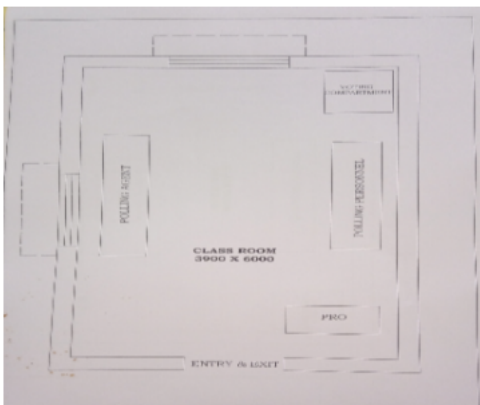

নির্বাচক নিবন্ধন আধিকারিকের স্বাক্ষর

Nazri Naksha

Google Map View

Polling Station Building Front View

Polling Station Front View

Cad View

Key MAP View

1 নাম : সুমন আইচ পিতার নাম: কার্তিক চন্দ্র আইচ বাড়ির নং : N0042 বয়স : 26 লিঙ্গ : পুরুষ	YCW2208288	ফটো উপলব্ধ	2 নাম : কৌশল্যা ওঁরাও স্বামীর নাম: গোয়েন্দা ওঁরাও বাড়ির নং : n0031 বয়স : 76 লিঙ্গ : মহিলা	WB/13/090/723110	ফটো উপলব্ধ	3 নাম : পাতরিসিয়া টিগ্না স্বামীর নাম: লুইস টমাস টিগ্না বাড়ির নং : n0031 বয়স : 65 লিঙ্গ : মহিলা	WB/13/090/723195	ফটো উপলব্ধ
4 নাম : সুসেনা জসিন্তা টিগ্না পিতার নাম: লুইস থমাস টিগ্না বাড়ির নং : n0031 বয়স : 47 লিঙ্গ : মহিলা	CKW3375540	ফটো উপলব্ধ	5 নাম : কৌশিক কুন্ডু পিতার নাম: কৃষ্ণদাস কুন্ডু বাড়ির নং : n0328 বয়স : 26 লিঙ্গ : পুরুষ	YCW1969781	ফটো উপলব্ধ	6 নাম : কৃষ্ণ দাস কুন্ডু পিতার নাম: সুবোধ কুন্ডু বাড়ির নং : n0025 বয়স : 70 লিঙ্গ : পুরুষ	WB/13/090/723096	ফটো উপলব্ধ
7 নাম : তুলসী কুন্ডু পিতার নাম: সুবোধ কুন্ডু বাড়ির নং : n0094 বয়স : 62 লিঙ্গ : পুরুষ	CKW4039830	ফটো উপলব্ধ	8 নাম : কল্যানী কুন্ডু পিতার নাম: কৃষ্ণ কুন্ডু বাড়ির নং : n0033 বয়স : 64 লিঙ্গ : মহিলা	CKW4040333	ফটো উপলব্ধ	9 নাম : সঞ্জীব কুন্ডু পিতার নাম: কৃষ্ণ দাস কুন্ডু বাড়ির নং : n0025 বয়স : 39 লিঙ্গ : পুরুষ	CKW5331970	ফটো উপলব্ধ
10 নাম : আলো কর্মকার(পাল) স্বামীর নাম: প্রদীপ কর্মকার বাড়ির নং : n0211 বয়স : 49 লিঙ্গ : মহিলা	CKW3908316	ফটো উপলব্ধ	11 নাম : প্রদীপ কর্মকার পিতার নাম: ধীরেন্দ্র নাথ কর্মকার বাড়ির নং : n0211 বয়স : 58 লিঙ্গ : পুরুষ	WB/13/090/0864018	ফটো উপলব্ধ	12 নাম : দেবানীষ গাঙ্গুলী পিতার নাম: দেবকুমার গাঙ্গুলী বাড়ির নং : n0040 বয়স : 50 লিঙ্গ : পুরুষ	WB/13/090/0723875	ফটো উপলব্ধ
13 নাম : বিথীকা গাঙ্গুলী স্বামীর নাম: দেবকুমার গাঙ্গুলী বাড়ির নং : n0040 বয়স : 60 লিঙ্গ : মহিলা	CKW4038329	ফটো উপলব্ধ	14 নাম : শুভাশীষ গাঙ্গুলী পিতার নাম: দেবকুমার গাঙ্গুলী বাড়ির নং : n0035 বয়স : 49 লিঙ্গ : পুরুষ	WB/13/090/723291	ফটো উপলব্ধ	15 নাম : নয়ন্তিকা ঘোষ স্বামীর নাম: রবীন ঘোষ বাড়ির নং : n0237 বয়স : 72 লিঙ্গ : মহিলা	YCW1188739	ফটো উপলব্ধ
16 নাম : তনয় ঘোষ পিতার নাম: রবীন ঘোষ বাড়ির নং : n0234 বয়স : 44 লিঙ্গ : পুরুষ	YCW1188697	ফটো উপলব্ধ	17 নাম : সঙ্গীতা ঘোষ স্বামীর নাম: সুরজিৎ ঘোষ বাড়ির নং : n0194 বয়স : 37 লিঙ্গ : মহিলা	YCW0876219	ফটো উপলব্ধ	18 নাম : সুরজিৎ ঘোষ পিতার নাম: সলিল চন্দ্র ঘোষ বাড়ির নং : n0071 বয়স : 40 লিঙ্গ : পুরুষ	CKW4582391	ফটো উপলব্ধ
19 নাম : জ্যোৎস্না ঘোষ স্বামীর নাম: শৈলেন ঘোষ বাড়ির নং : n0071 বয়স : 70 লিঙ্গ : মহিলা	CKW4041307	ফটো উপলব্ধ	20 নাম : সঞ্চিতা ঘোষ স্বামীর নাম: সলিল ঘোষ বাড়ির নং : n0057 বয়স : 65 লিঙ্গ : মহিলা	CKW4041299	ফটো উপলব্ধ	21 নাম : অর্পিতা ঘোষ স্বামীর নাম: মানব ঘোষ বাড়ির নং : n0235 বয়স : 39 লিঙ্গ : মহিলা	YCW1486091	ফটো উপলব্ধ
22 নাম : মানব ঘোষ পিতার নাম: রবীন ঘোষ বাড়ির নং : n0235 বয়স : 50 লিঙ্গ : পুরুষ	YCW1188705	ফটো উপলব্ধ	23 নাম : স্বরূপা ঘোষ স্বামীর নাম: তনয় ঘোষ বাড়ির নং : n0234 বয়স : 34 লিঙ্গ : মহিলা	YCW1786821	ফটো উপলব্ধ	24 নাম : সান্ত্বনা ঘোষ পিতার নাম: কেশব ঘোষ বাড়ির নং : n0308 বয়স : 53 লিঙ্গ : মহিলা	YCW1906932	ফটো উপলব্ধ
25 নাম : প্রীতি চক্রবর্তী পিতার নাম: খোকন চক্রবর্তী বাড়ির নং : n0005 বয়স : 29 লিঙ্গ : মহিলা	YCW1869429	ফটো উপলব্ধ	26 নাম : জিৎ চক্রবর্তী পিতার নাম: নরেন চক্রবর্তী বাড়ির নং : 118/103 বয়স : 22 লিঙ্গ : পুরুষ	YCW2442226	ফটো উপলব্ধ	27 নাম : লতিকা চক্রবর্তী স্বামীর নাম: উমানন্দ চক্রবর্তী বাড়ির নং : n0084 বয়স : 76 লিঙ্গ : মহিলা	CKW4038261	ফটো উপলব্ধ
28 নাম : জ্যোৎস্না চক্রবর্তী পিতার নাম: মোহিত চক্রবর্তী বাড়ির নং : n0019 বয়স : 62 লিঙ্গ : মহিলা	CKW4039293	ফটো উপলব্ধ	29 নাম : সন্ধ্যা চক্রবর্তী স্বামীর নাম: অসিত চক্রবর্তী বাড়ির নং : n0111 বয়স : 67 লিঙ্গ : মহিলা	WB/13/090/723304	ফটো উপলব্ধ	30 নাম : কাজল চক্রবর্তী পিতার নাম: অসিত চক্রবর্তী বাড়ির নং : n0111 বয়স : 50 লিঙ্গ : পুরুষ	WB/13/090/723303	ফটো উপলব্ধ